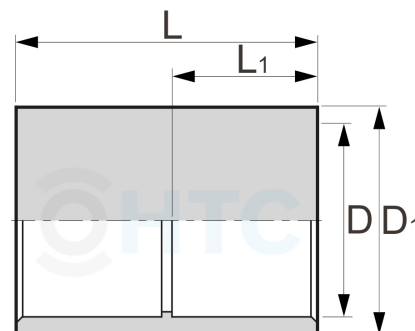

PVC-U Klebemuffe

AF0101

Alle Maßangaben in Millimeter, Gewichtsangaben in Gramm. Für die fotografische Darstellung verwenden wir eine Artikelgröße sowie Studioliicht. Die Abbildungen, technischen Daten, Maße und Ausführungen sind unverbindlich. Sie gelten nicht als zugesicherte Eigenschaften oder als Beschaffenheits- oder Haltbarkeitsgarantien. Wir behalten uns jederzeit Änderung ohne Ankündigung vor. Die Nutzmaße sind definiert bzw. verstärkt dargestellt bzw. ergeben sich aus der Artikelbezeichnung. Weitere Maße dienen ausschließlich der Darstellungsunterstützung. Bei Zweckentfremdung bitten wir dies zu beachten.

Artikel-Nr.	Variante	D	D1	L	L1	PN	Preis
AF0101.000.012	12mm	12	16	27	13	16	0,24 €*
AF0101.000.016	16mm	16	20	33	14	16	 0,13 €*
AF0101.000.020	20mm	20	27	37,5	17	25	0,14 €*
AF0101.000.025	25mm	25	32	40	19	16	 0,20 €*
AF0101.000.032	32mm	32	39,8	47	22	16	0,28 €*
AF0101.000.040	40mm	40	49	56	26,5	16	 0,47 €*
AF0101.000.050	50mm	50	60	65	31	16	0,60 €*
AF0101.000.063	63mm	63	75	89	38	16	 0,95 €*
AF0101.000.075	75mm	75	89	92	44	16	1,88 €*
AF0101.000.090	90mm	90	104	111	51	16	2,84 €*
AF0101.000.110	110mm	110	128	128	62	16	 4,87 €*
AF0101.000.125	125mm	125	148	145	69	16	6,47 €*
AF0101.000.160	160mm	160	178	181	87	16	11,42 €*
AF0101.P10.200	200mm PN10	200	222	224	106	10	25,30 €*
AF0101.P16.200	200mm PN16	200	225	222	106	16	39,93 €*
A-101-225	225mm	225	262	249	119	10	19,52 €*
A-101-280	280mm	280	320	302	146	10	49,90 €*
A-101-315	315mm	315	355	340	164	10	49,90 €*