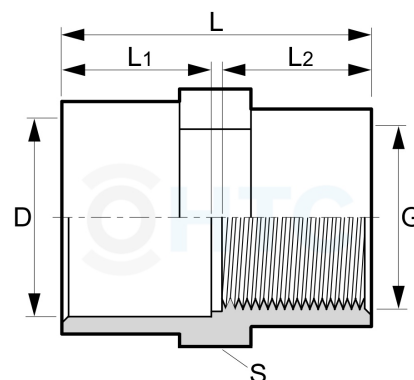

PVC-U Gewindemuffe, Klebemuffe x Innengewinde

AF0102

Alle Maßangaben in Millimeter, Gewichtsangaben in Gramm. Für die fotografische Darstellung verwenden wir eine Artikelgröße sowie Studioliicht. Die Abbildungen, technischen Daten, Maße und Ausführungen sind unverbindlich. Sie gelten nicht als zugesicherte Eigenschaften oder als Beschaffenheits- oder Haltbarkeitsgarantien. Wir behalten uns jederzeit Änderung ohne Ankündigung vor. Die Nutzmaße sind definiert bzw. verstärkt dargestellt bzw. ergeben sich aus der Artikelbezeichnung. Weitere Maße dienen ausschließlich der Darstellungsunterstützung. Bei Zweckentfremdung bitten wir dies zu beachten.

Artikel-Nr.	Variante	D	G	L	L1	L2	S	Preis	
AF0102.016.012	16mm x 1/4"	16	1/4" (13,16mm)	29	14,5	12	27	1,79 €*	
AF0102.016.016	16mm x 3/8"	16	3/8" (16,66mm)	35	14	12	32	0,75 €*	
AF0102.020.016	20mm x 3/8"	20	3/8" (16,66mm)	46,5	17	15	32	0,91 €*	
AF0102.020.020	20mm x 1/2"	20	1/2" (20,96mm)	36	16	17	27		0,41 €*
AF0102.025.020	25mm x 1/2"	25	1/2" (20,96mm)	38	19	15	34		0,53 €*
AF0102.025.025	25mm x 3/4"	25	3/4" (26,44mm)	40,5	21	18	32		0,53 €*
AF0102.032.020	32mm x 1/2"	32	1/2" (20,96mm)	43	22	15,5	42		0,63 €*
AF0102.032.025	32mm x 3/4"	32	3/4" (26,44mm)	50	24	20	46		0,63 €*
AF0102.012.012	12mm x 1/4"	12	1/4" (13,16mm)	26	13	12	24	1,79 €*	
AF0102.032.032	32mm x 1"	32	1" (33,25mm)	46	22,5	18	41,5		0,61 €*
AF0102.040.025	40mm x 3/4"	40	3/4" (26,44mm)	48	27	16	55	4,08 €*	
AF0102.040.032	40mm x 1"	40	1" (33,25mm)	52	27	21	55	4,28 €*	
AF0102.040.040	40mm x 1 1/4"	40	1 1/4" (41,91mm)	55	27	23	49		0,86 €*
AF0102.050.032	50mm x 1"	50	1" (33,25mm)	55	32	22	66	5,16 €*	
AF0102.050.040	50mm x 1 1/4"	50	1 1/4" (41,91mm)	58	32	23	66	5,48 €*	