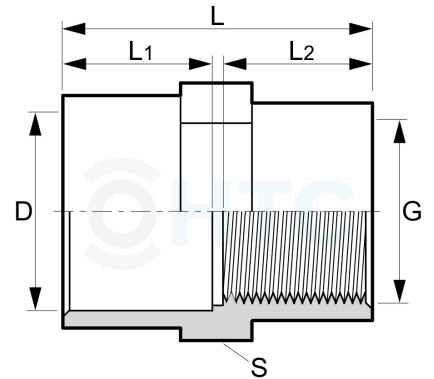

PVC-U Gewindemuffe, Klebemuffe x Innengewinde

AF0102

Alle Maßangaben in Millimeter, Gewichtsangaben in Gramm. Für die fotografische Darstellung verwenden wir eine Artikelgröße sowie Studioliicht. Die Abbildungen, technischen Daten, Maße und Ausführungen sind unverbindlich. Sie gelten nicht als zugesicherte Eigenschaften oder als Beschaffenheits- oder Haltbarkeitsgarantien. Wir behalten uns jederzeit Änderung ohne Ankündigung vor. Die Nutzmaße sind definiert bzw. verstärkt dargestellt bzw. ergeben sich aus der Artikelbezeichnung. Weitere Maße dienen ausschließlich der Darstellungsunterstützung. Bei Zweckentfremdung bitten wir dies zu beachten.

Artikel-Nr.	Variante	D	G	L	L1	L2	S	Preis	
AF0102.016.012	16mm x 1/4"	16	1/4" (13,16mm)	29	14,5	12	27	1,79 €*	
AF0102.016.016	16mm x 3/8"	16	3/8" (16,66mm)	35	14	12	32	0,75 €*	
AF0102.020.016	20mm x 3/8"	20	3/8" (16,66mm)	46,5	17	15	32	0,91 €*	
AF0102.020.020	20mm x 1/2"	20	1/2" (20,96mm)	36	16	17	27		0,41 €*
AF0102.025.020	25mm x 1/2"	25	1/2" (20,96mm)	38	19	15	34		0,53 €*
AF0102.025.025	25mm x 3/4"	25	3/4" (26,44mm)	40,5	21	18	32		0,53 €*
AF0102.032.020	32mm x 1/2"	32	1/2" (20,96mm)	43	22	15,5	42		0,63 €*
AF0102.032.025	32mm x 3/4"	32	3/4" (26,44mm)	50	24	20	46		0,63 €*
AF0102.012.012	12mm x 1/4"	12	1/4" (13,16mm)	26	13	12	24	1,79 €*	
AF0102.032.032	32mm x 1"	32	1" (33,25mm)	46	22,5	18	41,5		0,61 €*
AF0102.040.025	40mm x 3/4"	40	3/4" (26,44mm)	48	27	16	55	4,08 €*	
AF0102.040.032	40mm x 1"	40	1" (33,25mm)	52	27	21	55	4,28 €*	
AF0102.040.040	40mm x 1 1/4"	40	1 1/4" (41,91mm)	55	27	23	49		0,86 €*
AF0102.050.032	50mm x 1"	50	1" (33,25mm)	55	32	22	66	5,16 €*	
AF0102.050.040	50mm x 1 1/4"	50	1 1/4" (41,91mm)	58	32	23	66	5,48 €*	