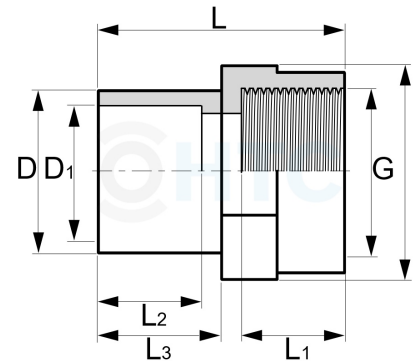

PVC-U Einsatzgewindemuffe Klebestutzen x Innengewinde

AF0331

Alle Maßangaben in Millimeter, Gewichtsangaben in Gramm. Für die fotografische Darstellung verwenden wir eine Artikelgröße sowie Studioliicht. Die Abbildungen, technischen Daten, Maße und Ausführungen sind unverbindlich. Sie gelten nicht als zugesicherte Eigenschaften oder als Beschaffenheits- oder Haltbarkeitsgarantien. Wir behalten uns jederzeit Änderung ohne Ankündigung vor. Die Nutzmaße sind definiert bzw. verstärkt dargestellt bzw. ergeben sich aus der Artikelbezeichnung. Weitere Maße dienen ausschließlich der Darstellungsunterstützung. Bei Zweckentfremdung bitten wir dies zu beachten.