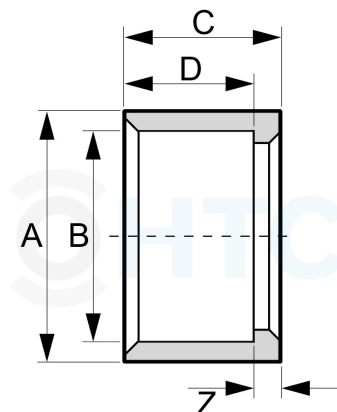

## AF0201

Alle Maßangaben in Millimeter, Gewichtsangaben in Gramm. Für die fotografische Darstellung verwenden wir eine Artikelgröße sowie Studioliicht. Die Abbildungen, technischen Daten, Maße und Ausführungen sind unverbindlich. Sie gelten nicht als zugesicherte Eigenschaften oder als Beschaffenheits- oder Haltbarkeitsgarantien. Wir behalten uns jederzeit Änderung ohne Ankündigung vor. Die Nutzmaße sind definiert bzw. verstärkt dargestellt bzw. ergeben sich aus der Artikelbezeichnung. Weitere Maße dienen ausschließlich der Darstellungsunterstützung. Bei Zweckentfremdung bitten wir dies zu beachten.

Artikel-Nr.	Variante	A	B	C	D	Z	Preis
AF0201.016.012	16 x 12mm	<b>16</b>	<b>12</b>	14	12	2	0,24 €* HTC
AF0201.020.012	20 x 12mm	<b>20</b>	<b>12</b>	16	12	4	0,32 €* HTC
AF0201.020.016	20 x 16mm	<b>20</b>	<b>16</b>	16	14	2	0,28 €* HTC
AF0201.025.012	25 x 12mm	<b>25</b>	<b>12</b>	19	12	7	1,04 €* HTC
AF0201.025.016	25 x 16mm	<b>25</b>	<b>16</b>	19	14	5	0,33 €* HTC
AF0201.025.020	25 x 20mm	<b>25</b>	<b>20</b>	19	16	3	0,25 €* HTC
AF0201.032.016	32 x 16mm	<b>32</b>	<b>16</b>	22	14	8	0,53 €* HTC
AF0201.032.020	32 x 20mm	<b>32</b>	<b>20</b>	22	16	6	0,23 €* HTC
AF0201.032.025	32 x 25mm	<b>32</b>	<b>25</b>	22	19	3	<b>HTC</b> 0,20 €* HTC
AF0201.040.016	40 x 16mm	<b>40</b>	<b>16</b>	26	14	12	0,68 €* HTC
AF0201.040.020	40 x 20mm	<b>40</b>	<b>20</b>	26	16	10	0,33 €* HTC
AF0201.040.025	40 x 25mm	<b>40</b>	<b>25</b>	26	19	7	0,33 €* HTC
AF0201.040.032	40 x 32mm	<b>40</b>	<b>32</b>	26	22	4	0,36 €* HTC
AF0201.050.020	50 x 20mm	<b>50</b>	<b>20</b>	31	16	15	0,44 €* HTC
AF0201.050.025	50 x 25mm	<b>50</b>	<b>25</b>	31	19	12	0,66 €* HTC
AF0201.050.032	50 x 32mm	<b>50</b>	<b>32</b>	31	22	9	0,60 €* HTC
AF0201.050.040	50 x 40mm	<b>50</b>	<b>40</b>	31	26	5	0,39 €* HTC
AF0201.063.032	63 x 32mm	<b>63</b>	<b>32</b>	38	22	16	0,64 €* HTC
AF0201.063.040	63 x 40mm	<b>63</b>	<b>40</b>	38	26	12	0,61 €* HTC
AF0201.063.050	63 x 50mm	<b>63</b>	<b>50</b>	38	31	7	<b>HTC</b> 0,62 €* HTC