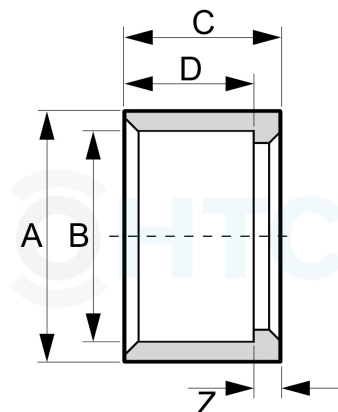

PVC-U Reduzierring, Klebestutzen x Klebemuffe

AF0201

Alle Maßangaben in Millimeter, Gewichtsangaben in Gramm. Für die fotografische Darstellung verwenden wir eine Artikelgröße sowie Studioliicht. Die Abbildungen, technischen Daten, Maße und Ausführungen sind unverbindlich. Sie gelten nicht als zugesicherte Eigenschaften oder als Beschaffenheits- oder Haltbarkeitsgarantien. Wir behalten uns jederzeit Änderung ohne Ankündigung vor. Die Nutzmaße sind definiert bzw. verstärkt dargestellt bzw. ergeben sich aus der Artikelbezeichnung. Weitere Maße dienen ausschließlich der Darstellungsunterstützung. Bei Zweckentfremdung bitten wir dies zu beachten.

Artikel-Nr.	Variante	A	B	C	D	Z	Preis
AF0201.016.012	16 x 12mm	16	12	14	12	2	0,24 €* HTC
AF0201.020.012	20 x 12mm	20	12	16	12	4	0,32 €* HTC
AF0201.020.016	20 x 16mm	20	16	16	14	2	0,28 €* HTC
AF0201.025.012	25 x 12mm	25	12	19	12	7	1,04 €* HTC
AF0201.025.016	25 x 16mm	25	16	19	14	5	0,33 €* HTC
AF0201.025.020	25 x 20mm	25	20	19	16	3	0,25 €* HTC
AF0201.032.016	32 x 16mm	32	16	22	14	8	0,53 €* HTC
AF0201.032.020	32 x 20mm	32	20	22	16	6	0,23 €* HTC
AF0201.032.025	32 x 25mm	32	25	22	19	3	HTC 0,20 €* HTC
AF0201.040.016	40 x 16mm	40	16	26	14	12	0,68 €* HTC
AF0201.040.020	40 x 20mm	40	20	26	16	10	0,33 €* HTC
AF0201.040.025	40 x 25mm	40	25	26	19	7	0,33 €* HTC
AF0201.040.032	40 x 32mm	40	32	26	22	4	0,36 €* HTC
AF0201.050.020	50 x 20mm	50	20	31	16	15	0,44 €* HTC
AF0201.050.025	50 x 25mm	50	25	31	19	12	0,66 €* HTC
AF0201.050.032	50 x 32mm	50	32	31	22	9	0,60 €* HTC
AF0201.050.040	50 x 40mm	50	40	31	26	5	0,39 €* HTC
AF0201.063.032	63 x 32mm	63	32	38	22	16	0,64 €* HTC
AF0201.063.040	63 x 40mm	63	40	38	26	12	0,61 €* HTC
AF0201.063.050	63 x 50mm	63	50	38	31	7	HTC 0,62 €* HTC