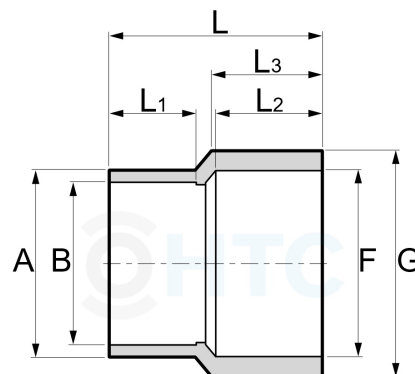

## AF0202

Alle Maßangaben in Millimeter, Gewichtsangaben in Gramm. Für die fotografische Darstellung verwenden wir eine Artikelgröße sowie Studioliicht. Die Abbildungen, technischen Daten, Maße und Ausführungen sind unverbindlich. Sie gelten nicht als zugesicherte Eigenschaften oder als Beschaffenheits- oder Haltbarkeitsgarantien. Wir behalten uns jederzeit Änderung ohne Ankündigung vor. Die Nutzmaße sind definiert bzw. verstärkt dargestellt bzw. ergeben sich aus der Artikelbezeichnung. Weitere Maße dienen ausschließlich der Darstellungsunterstützung. Bei Zweckentfremdung bitten wir dies zu beachten.

Artikel-Nr.	Variante	A	B	F	G	L	L1	L2	L3	Preis
AF0202.016.012	16/20 x 12mm	19	<b>12</b>	<b>16</b>	<b>20</b>	32				1,50 €* HTC
AF0202.020.012	20/25 x 12mm	19	<b>12</b>	<b>20</b>	<b>25</b>	37,5				1,61 €* HTC
AF0202.020.016	20/25 x 16mm	19,8	<b>16</b>	<b>20</b>	<b>25</b>	39				0,48 €* HTC
AF0202.020.020	20/25 x 20mm	26	<b>20</b>	<b>20</b>	<b>25</b>	40,5				0,95 €* HTC
AF0202.025.016	25/32 x 16mm	20,5	<b>16</b>	<b>25</b>	<b>32</b>	39,5	14,5	19	23	0,30 €* HTC
AF0202.025.020	25/32 x 20mm	26	<b>20</b>	<b>25</b>	<b>32</b>	41,5	17	19	22	0,28 €* HTC
AF0202.032.016	32/40 x 16mm	20,5	<b>16</b>	<b>32</b>	<b>40</b>	44,5	14	23	26	0,32 €* HTC
AF0202.032.020	32/40 x 20mm	25,5	<b>20</b>	<b>32</b>	<b>40</b>	47,5	16	23	26	0,32 €* HTC
AF0202.032.025	32/40 x 25mm	32,3	<b>25</b>	<b>32</b>	<b>40</b>	49,5	19	23	26	0,38 €* HTC
AF0202.032.032	32/40 x 32 (40)mm	40	<b>32</b>	<b>32</b>	<b>40</b>	54	23	23	26	0,38 €* HTC
AF0202.040.020	40/50 x 20mm	26	<b>20</b>	<b>40</b>	<b>50</b>	51,5	15	27	31	0,54 €* HTC
AF0202.040.025	40/50 x 25mm	32,5	<b>25</b>	<b>40</b>	<b>50</b>	58	19	27	31	0,54 €* HTC
AF0202.040.032	40/50 x 32mm	39,5	<b>32</b>	<b>40</b>	<b>50</b>	58	23	27	31	0,54 €* HTC
AF0202.040.040	40/50 x 40mm	50	<b>40</b>	<b>40</b>	<b>50</b>	59	28	28	29	0,82 €* HTC