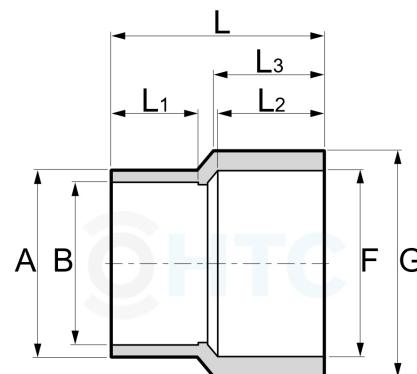

## AF0202

Alle Maßangaben in Millimeter, Gewichtsangaben in Gramm. Für die fotografische Darstellung verwenden wir eine Artikelgröße sowie Studioliicht. Die Abbildungen, technischen Daten, Maße und Ausführungen sind unverbindlich. Sie gelten nicht als zugesicherte Eigenschaften oder als Beschaffenheits- oder Haltbarkeitsgarantien. Wir behalten uns jederzeit Änderung ohne Ankündigung vor. Die Nutzmaße sind definiert bzw. verstärkt dargestellt bzw. ergeben sich aus der Artikelbezeichnung. Weitere Maße dienen ausschließlich der Darstellungsunterstützung. Bei Zweckentfremdung bitten wir dies zu beachten.

Artikel-Nr.	Variante	A	B	F	G	L	L1	L2	L3	Preis
AF0202.016.012	16/20 x 12mm	19	<b>12</b>	<b>16</b>	<b>20</b>	32				1,50 €* HTC
AF0202.020.012	20/25 x 12mm	19	<b>12</b>	<b>20</b>	<b>25</b>	37,5				1,61 €* HTC
AF0202.020.016	20/25 x 16mm	19,8	<b>16</b>	<b>20</b>	<b>25</b>	39				0,48 €* HTC
AF0202.020.020	20/25 x 20mm	26	<b>20</b>	<b>20</b>	<b>25</b>	40,5				0,95 €* HTC
AF0202.025.016	25/32 x 16mm	20,5	<b>16</b>	<b>25</b>	<b>32</b>	39,5	14,5	19	23	0,30 €* HTC
AF0202.025.020	25/32 x 20mm	26	<b>20</b>	<b>25</b>	<b>32</b>	41,5	17	19	22	0,28 €* HTC
AF0202.032.016	32/40 x 16mm	20,5	<b>16</b>	<b>32</b>	<b>40</b>	44,5	14	23	26	0,32 €* HTC
AF0202.032.020	32/40 x 20mm	25,5	<b>20</b>	<b>32</b>	<b>40</b>	47,5	16	23	26	0,32 €* HTC
AF0202.032.025	32/40 x 25mm	32,3	<b>25</b>	<b>32</b>	<b>40</b>	49,5	19	23	26	0,38 €* HTC
AF0202.032.032	32/40 x 32 (40)mm	40	<b>32</b>	<b>32</b>	<b>40</b>	54	23	23	26	0,38 €* HTC
AF0202.040.020	40/50 x 20mm	26	<b>20</b>	<b>40</b>	<b>50</b>	51,5	15	27	31	0,54 €* HTC
AF0202.040.025	40/50 x 25mm	32,5	<b>25</b>	<b>40</b>	<b>50</b>	58	19	27	31	0,54 €* HTC
AF0202.040.032	40/50 x 32mm	39,5	<b>32</b>	<b>40</b>	<b>50</b>	58	23	27	31	0,54 €* HTC
AF0202.040.040	40/50 x 40mm	50	<b>40</b>	<b>40</b>	<b>50</b>	59	28	28	29	0,82 €* HTC