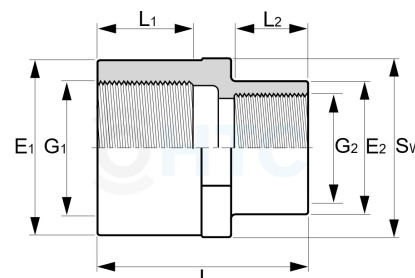

PVC-U Reduziermuffe, 2fach Innengewinde

AF0204

Alle Maßangaben in Millimeter, Gewichtsangaben in Gramm. Für die fotografische Darstellung verwenden wir eine Artikelgröße sowie Studioliicht. Die Abbildungen, technischen Daten, Maße und Ausführungen sind unverbindlich. Sie gelten nicht als zugesicherte Eigenschaften oder als Beschaffenheits- oder Haltbarkeitsgarantien. Wir behalten uns jederzeit Änderung ohne Ankündigung vor. Die Nutzmaße sind definiert bzw. verstärkt dargestellt bzw. ergeben sich aus der Artikelbezeichnung. Weitere Maße dienen ausschließlich der Darstellungsunterstützung. Bei Zweckentfremdung bitten wir dies zu beachten.