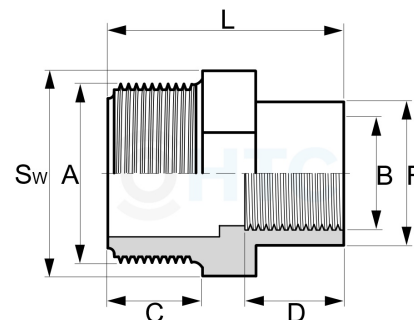

## PVC-U Muffennippel, Aussengewinde x Innengewinde reduziert

**AF0207**

Alle Maßangaben in Millimeter, Gewichtsangaben in Gramm. Für die fotografische Darstellung verwenden wir eine Artikelgröße sowie Studioliicht. Die Abbildungen, technischen Daten, Maße und Ausführungen sind unverbindlich. Sie gelten nicht als zugesicherte Eigenschaften oder als Beschaffenheits- oder Haltbarkeitsgarantien. Wir behalten uns jederzeit Änderung ohne Ankündigung vor. Die Nutzmaße sind definiert bzw. verstärkt dargestellt bzw. ergeben sich aus der Artikelbezeichnung. Weitere Maße dienen ausschließlich der Darstellungsunterstützung. Bei Zweckentfremdung bitten wir dies zu beachten.