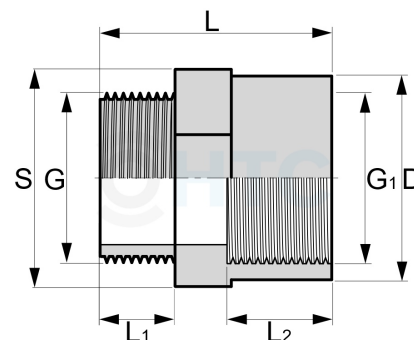

## PVC-U Muffennippel, Aussengewinde x Innengewinde

**AF0209**

Alle Maßangaben in Millimeter, Gewichtsangaben in Gramm. Für die fotografische Darstellung verwenden wir eine Artikelgröße sowie Studioliicht. Die Abbildungen, technischen Daten, Maße und Ausführungen sind unverbindlich. Sie gelten nicht als zugesicherte Eigenschaften oder als Beschaffenheits- oder Haltbarkeitsgarantien. Wir behalten uns jederzeit Änderung ohne Ankündigung vor. Die Nutzmaße sind definiert bzw. verstärkt dargestellt bzw. ergeben sich aus der Artikelbezeichnung. Weitere Maße dienen ausschließlich der Darstellungsunterstützung. Bei Zweckentfremdung bitten wir dies zu beachten.

Artikel-Nr.	Variante	D	DN	G	G1	L	L1	L2	S	Preis
AF0209.016.016	3/8" x 3/8"	20		<b>3/8"</b> <b>(16,66mm)</b>	<b>3/8"</b> <b>(16,66mm)</b>	34	12	14	22	1,44 €* 
AF0209.020.020	1/2" x 1/2"	25		<b>1/2"</b> <b>(20,96mm)</b>	<b>1/2"</b> <b>(20,96mm)</b>	42	15	22	27	1,44 €* 
AF0209.025.025	3/4" x 3/4"	33	14	<b>3/4"</b> <b>(26,44mm)</b>	<b>3/4"</b> <b>(26,44mm)</b>	44	13	16	34	1,53 €* 
AF0209.032.032	1" x 1"	40,5	24	<b>1"</b> <b>(33,25mm)</b>	<b>1"</b> <b>(33,25mm)</b>	51	17	20	42	1,71 €* 
AF0209.040.040	1 1/4" x 1 1/4"	50		<b>1 1/4"</b> <b>(41,91mm)</b>	<b>1 1/4"</b> <b>(41,91mm)</b>	62	21	27	50	1,92 €* 
AF0209.050.050	1 1/2" x 1 1/2"	63	37	<b>1 1/2"</b> <b>(47,81mm)</b>	<b>1 1/2"</b> <b>(47,81mm)</b>	54	19	22,5	60	2,36 €* 
AF0209.063.063	2" x 2"	72,5	42	<b>2"</b> <b>(59,61mm)</b>	<b>2"</b> <b>(59,61mm)</b>	62	23,5	26,5	73	3,41 €* 