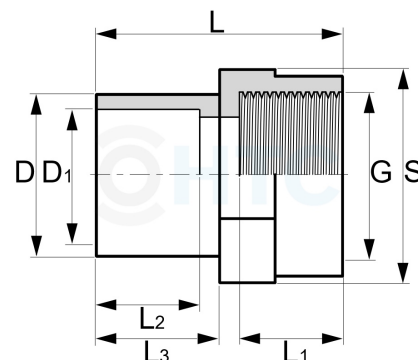

PVC-U Übergangsmuffe, Klebestutzen/-muffe x Innengewinde

AF0301

Alle Maßangaben in Millimeter, Gewichtsangaben in Gramm. Für die fotografische Darstellung verwenden wir eine Artikelgröße sowie Studioliicht. Die Abbildungen, technischen Daten, Maße und Ausführungen sind unverbindlich. Sie gelten nicht als zugesicherte Eigenschaften oder als Beschaffenheits- oder Haltbarkeitsgarantien. Wir behalten uns jederzeit Änderung ohne Ankündigung vor. Die Nutzmaße sind definiert bzw. verstärkt dargestellt bzw. ergeben sich aus der Artikelbezeichnung. Weitere Maße dienen ausschließlich der Darstellungsunterstützung. Bei Zweckentfremdung bitten wir dies zu beachten.

Artikel-Nr.	Variante	D	D1	G	L	L1	L2	L3	S	Hersteller	Preis
AF0301.012.012	12/16mm x 1/4"	16	12	1/4" (13,16mm)	32,5	10,5	12	14	26		0,66 €*
AF0301.016.016	16/12 x 3/8"	16	12	3/8" (16,44mm)	35	12	12	14	27	0,66 €*	
AF0301.016.012N	16/20mm x 1/4"	20	16	1/4" (13,16mm)	35	13,5	14	15,5	26		0,66 €*
AF0301.016.016N	20/16mm x 3/8"	20	16	3/8" (16,44mm)	35	13,5	14,5	16	30		0,66 €*
AF0301.020.020	20/16mm x 1/2"	20	16	1/2" (20,96mm)	41	15	19	16	30	0,48 €*	
AF0301.020.025	20/16mm x 3/4"	20	16	3/4" (26,44mm)	44,5	17	15	15	36	0,66 €*	
AF0301.025.020	25/20mm x 1/2"	25	20	1/2" (20,96mm)	40	16,5	16	19	33		0,66 €*
AF0301.025.025	25/20mm x 3/4"	25	20	3/4" (26,44mm)	39,5	16	16	19	33		0,66 €*
AF0301.025.032	25/20mm x 1"	25	20	1" (33,25mm)	45,5	20,5	16	19	41		0,81 €*
AF0301.032.020	32/25mm x 1/2"	32	25	1/2" (20,96mm)	43	16,5	19	22,5	33		0,72 €*
AF0301.032.025	32/25mm x 3/4"	32	25	3/4" (26,44mm)	42,5	16	19	22,5	33	0,72 €*	
AF0301.032.032	32/25mm x 1"	32	25	1" (33,25mm)	49	19	19	22,5	41	1,05 €*	