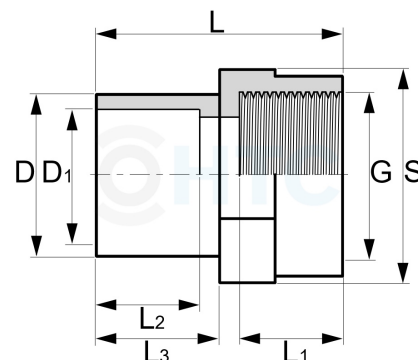

## PVC-U Übergangsmuffe, Klebestutzen/-muffe x Innengewinde

AF0301

Alle Maßangaben in Millimeter, Gewichtsangaben in Gramm. Für die fotografische Darstellung verwenden wir eine Artikelgröße sowie Studioliicht. Die Abbildungen, technischen Daten, Maße und Ausführungen sind unverbindlich. Sie gelten nicht als zugesicherte Eigenschaften oder als Beschaffenheits- oder Haltbarkeitsgarantien. Wir behalten uns jederzeit Änderung ohne Ankündigung vor. Die Nutzmaße sind definiert bzw. verstärkt dargestellt bzw. ergeben sich aus der Artikelbezeichnung. Weitere Maße dienen ausschließlich der Darstellungsunterstützung. Bei Zweckentfremdung bitten wir dies zu beachten.

Artikel-Nr.	Variante	D	D1	G	L	L1	L2	L3	S	Hersteller	Preis
AF0301.012.012	12/16mm x 1/4"	16	12	1/4" (13,16mm)	32,5	10,5	12	14	26		0,66 €*
AF0301.016.016	16/12 x 3/8"	16	12	3/8" (16,44mm)	35	12	12	14	27	0,66 €*	
AF0301.016.012N	16/20mm x 1/4"	20	16	1/4" (13,16mm)	35	13,5	14	15,5	26		0,66 €*
AF0301.016.016N	20/16mm x 3/8"	20	16	3/8" (16,44mm)	35	13,5	14,5	16	30		0,66 €*
AF0301.020.020	20/16mm x 1/2"	20	16	1/2" (20,96mm)	41	15	19	16	30	0,48 €*	
AF0301.020.025	20/16mm x 3/4"	20	16	3/4" (26,44mm)	44,5	17	15	15	36	0,66 €*	
AF0301.025.020	25/20mm x 1/2"	25	20	1/2" (20,96mm)	40	16,5	16	19	33		0,66 €*
AF0301.025.025	25/20mm x 3/4"	25	20	3/4" (26,44mm)	39,5	16	16	19	33		0,66 €*
AF0301.025.032	25/20mm x 1"	25	20	1" (33,25mm)	45,5	20,5	16	19	41		0,81 €*
AF0301.032.020	32/25mm x 1/2"	32	25	1/2" (20,96mm)	43	16,5	19	22,5	33		0,72 €*
AF0301.032.025	32/25mm x 3/4"	32	25	3/4" (26,44mm)	42,5	16	19	22,5	33	0,72 €*	
AF0301.032.032	32/25mm x 1"	32	25	1" (33,25mm)	49	19	19	22,5	41	1,05 €*	