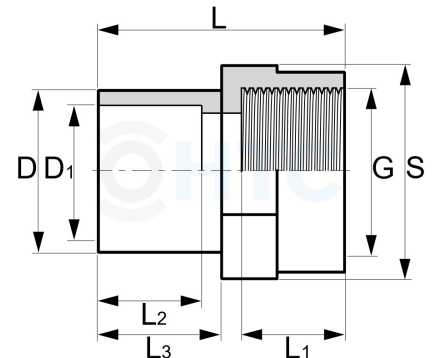

PVC-U Übergangsmuffe, Klebestutzen/-muffe x Innengewinde

AF0301

Alle Maßangaben in Millimeter, Gewichtsangaben in Gramm. Für die fotografische Darstellung verwenden wir eine Artikelgröße sowie Studioliicht. Die Abbildungen, technischen Daten, Maße und Ausführungen sind unverbindlich. Sie gelten nicht als zugesicherte Eigenschaften oder als Beschaffenheits- oder Haltbarkeitsgarantien. Wir behalten uns jederzeit Änderung ohne Ankündigung vor. Die Nutzmaße sind definiert bzw. verstärkt dargestellt bzw. ergeben sich aus der Artikelbezeichnung. Weitere Maße dienen ausschließlich der Darstellungsunterstützung. Bei Zweckentfremdung bitten wir dies zu beachten.

Artikel-Nr.	Variante	D	D1	G	L	L1	L2	L3	S	Hersteller	Preis
AF0301.012.012	12/16mm x 1/4"	16	12	1/4" (13,16mm)	32,5	10,5	12	14	26		0,66 €*
AF0301.016.016	16/12 x 3/8"	16	12	3/8" (16,44mm)	35	12	12	14	27	0,66 €*	
AF0301.016.012N	16/20mm x 1/4"	20	16	1/4" (13,16mm)	35	13,5	14	15,5	26		0,66 €*
AF0301.016.016N	20/16mm x 3/8"	20	16	3/8" (16,44mm)	35	13,5	14,5	16	30		0,66 €*
AF0301.020.020	20/16mm x 1/2"	20	16	1/2" (20,96mm)	41	15	19	16	30	0,48 €*	
AF0301.020.025	20/16mm x 3/4"	20	16	3/4" (26,44mm)	44,5	17	15	15	36	0,66 €*	
AF0301.025.020	25/20mm x 1/2"	25	20	1/2" (20,96mm)	40	16,5	16	19	33		0,66 €*
AF0301.025.025	25/20mm x 3/4"	25	20	3/4" (26,44mm)	39,5	16	16	19	33		0,66 €*
AF0301.025.032	25/20mm x 1"	25	20	1" (33,25mm)	45,5	20,5	16	19	41		0,81 €*
AF0301.032.020	32/25mm x 1/2"	32	25	1/2" (20,96mm)	43	16,5	19	22,5	33		0,72 €*
AF0301.032.025	32/25mm x 3/4"	32	25	3/4" (26,44mm)	42,5	16	19	22,5	33	0,72 €*	
AF0301.032.032	32/25mm x 1"	32	25	1" (33,25mm)	49	19	19	22,5	41	1,05 €*	