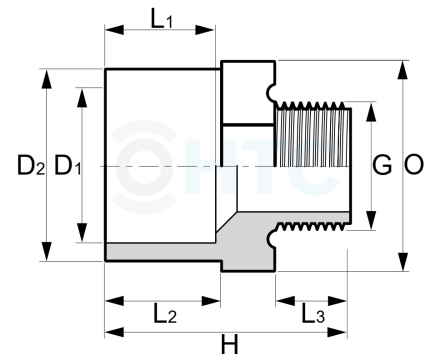

PVC-U Übergangsnippel Klebemuffe/-stutzen x Aussengewinde

AF0302

Alle Maßangaben in Millimeter, Gewichtsangaben in Gramm. Für die fotografische Darstellung verwenden wir eine Artikelgröße sowie Studioliicht. Die Abbildungen, technischen Daten, Maße und Ausführungen sind unverbindlich. Sie gelten nicht als zugesicherte Eigenschaften oder als Beschaffenheits- oder Haltbarkeitsgarantien. Wir behalten uns jederzeit Änderung ohne Ankündigung vor. Die Nutzmaße sind definiert bzw. verstärkt dargestellt bzw. ergeben sich aus der Artikelbezeichnung. Weitere Maße dienen ausschließlich der Darstellungsunterstützung. Bei Zweckentfremdung bitten wir dies zu beachten.

Artikel-Nr.	Variante	D1	D2	G	H	L1	L2	L3	O	Preis	
AF0302.012.012	12/16mm x 1/4"	12	16	1/4" (13,16mm)	32	12,5	12	12	19	1,11 €*	
AF0302.012.016	12/16mm x 3/8"	12	16	3/8" (16,66mm)	36,5	13	14	11,5	20	1,11 €*	
AF0302.016.012	16/20mm x 1/4"	16	20	1/4" (13,16mm)	35	14	16	10,5	22		1,11 €*
AF0302.016.016	16/20mm x 3/8"	16	20	3/8" (16,66mm)	34	14	16	12	22	0,44 €*	
AF0302.016.020	16/20mm x 1/2"	16	20	1/2" (20,96mm)	38	17	15	13,5	27	0,46 €*	
AF0302.016.025	16/20mm x 3/4"	16	20	3/4" (26,44mm)	39	14	16	13	34		1,22 €*
AF0302.020.016	20/25mm x 3/8"	20	25	3/8" (16,66mm)	42	17	18,5	11	30	0,73 €*	
AF0302.020.020	20/25mm x 1/2"	20	25	1/2" (20,96mm)	47	16	18,5	15	33		0,30 €*
AF0302.025.020	25/32mm x 1/2"	25	32	1/2" (20,96mm)	49	19,5	22	15	36	0,42 €*	
AF0302.025.025	25/32mm x 3/4"	25	32	3/4" (26,44mm)	51	19	22	15	33		0,42 €*
AF0302.025.032	25/32mm x 1"	25	32	1" (33,25mm)	51	19	22	18,5	41		0,57 €*
AF0302.032.020	32/40mm x 1/2"	32	40	1/2" (20,96mm)	48	22,5	21,5	16	46	0,75 €*	