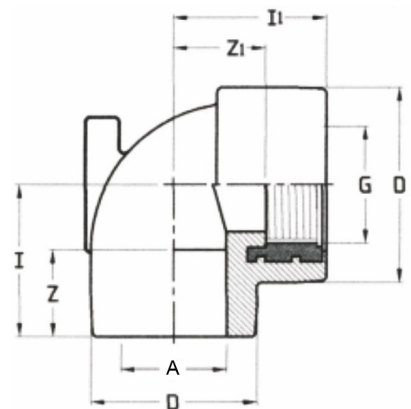

PVC-U Wandscheibe Klebemuffe x Innengewinde Messingeinsatz

AF0304

Alle Maßangaben in Millimeter, Gewichtsangaben in Gramm. Für die fotografische Darstellung verwenden wir eine Artikelgröße sowie Studioliicht. Die Abbildungen, technischen Daten, Maße und Ausführungen sind unverbindlich. Sie gelten nicht als zugesicherte Eigenschaften oder als Beschaffenheits- oder Haltbarkeitsgarantien. Wir behalten uns jederzeit Änderung ohne Ankündigung vor. Die Nutzmaße sind definiert bzw. verstärkt dargestellt bzw. ergeben sich aus der Artikelbezeichnung. Weitere Maße dienen ausschließlich der Darstellungsunterstützung. Bei Zweckentfremdung bitten wir dies zu beachten.

Artikel-Nr.	Variante	A	D	D1	G	I	I1	Z	Z1	Preis
AF0304.020.020	20mm x 1/2"	20	31	36	1/2" (20,96mm)	28	28	12	14	5,11 €*
AF0304.025.025	25mm x 3/4"	25	36	43	3/4" (26,44mm)	32	36	14	20	7,90 €*

* alle Preise netto exkl. gesetzliche MwSt.