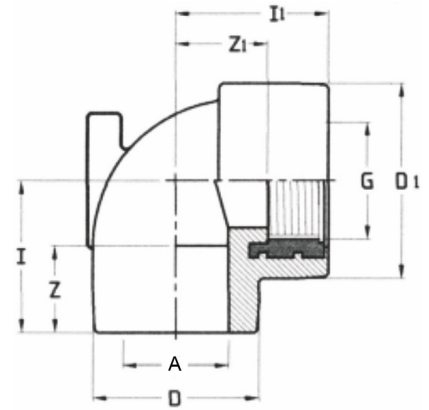

PVC-U Wandscheibe Klebemuffe x Innengewinde Messingeinsatz

AF0304

Alle Maßangaben in Millimeter, Gewichtsangaben in Gramm. Für die fotografische Darstellung verwenden wir eine Artikelgröße sowie Studioliicht. Die Abbildungen, technischen Daten, Maße und Ausführungen sind unverbindlich. Sie gelten nicht als zugesicherte Eigenschaften oder als Beschaffenheits- oder Haltbarkeitsgarantien. Wir behalten uns jederzeit Änderung ohne Ankündigung vor. Die Nutzmaße sind definiert bzw. verstärkt dargestellt bzw. ergeben sich aus der Artikelbezeichnung. Weitere Maße dienen ausschließlich der Darstellungsunterstützung. Bei Zweckentfremdung bitten wir dies zu beachten.

Artikel-Nr.	Variante	A	D	D1	G	I	I1	Z	Z1	Preis
AF0304.020.020	20mm x 1/2"	20	31	36	1/2" (20,96mm)	28	28	12	14	5,11 €*
AF0304.025.025	25mm x 3/4"	25	36	43	3/4" (26,44mm)	32	36	14	20	7,90 €*

* alle Preise netto exkl. gesetzliche MwSt.