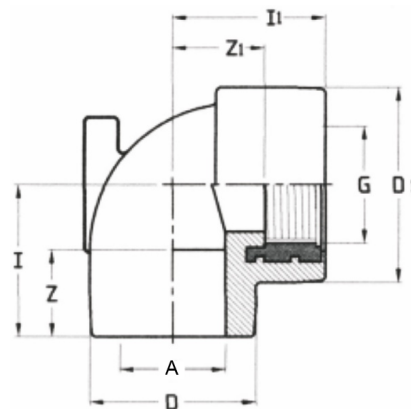

PVC-U Wandscheibe Klebemuffe x Innengewinde Messingeinsatz

AF0304

Alle Maßangaben in Millimeter, Gewichtsangaben in Gramm. Für die fotografische Darstellung verwenden wir eine Artikelgröße sowie Studioliicht. Die Abbildungen, technischen Daten, Maße und Ausführungen sind unverbindlich. Sie gelten nicht als zugesicherte Eigenschaften oder als Beschaffenheits- oder Haltbarkeitsgarantien. Wir behalten uns jederzeit Änderung ohne Ankündigung vor. Die Nutzmaße sind definiert bzw. verstärkt dargestellt bzw. ergeben sich aus der Artikelbezeichnung. Weitere Maße dienen ausschließlich der Darstellungsunterstützung. Bei Zweckentfremdung bitten wir dies zu beachten.

Artikel-Nr.	Variante	A	D	D1	G	I	I1	Z	Z1	Preis
AF0304.020.020	20mm x 1/2"	20	31	36	1/2" (20,96mm)	28	28	12	14	5,11 €*
AF0304.025.025	25mm x 3/4"	25	36	43	3/4" (26,44mm)	32	36	14	20	7,90 €*

* alle Preise netto exkl. gesetzliche MwSt.