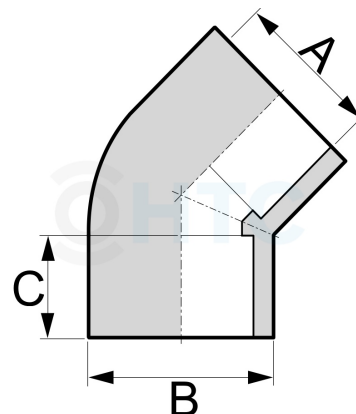

PVC-U Winkel 45° 2fach Klebemuffe

AF0401

Alle Maßangaben in Millimeter, Gewichtsangaben in Gramm. Für die fotografische Darstellung verwenden wir eine Artikelgröße sowie Studioliicht. Die Abbildungen, technischen Daten, Maße und Ausführungen sind unverbindlich. Sie gelten nicht als zugesicherte Eigenschaften oder als Beschaffenheits- oder Haltbarkeitsgarantien. Wir behalten uns jederzeit Änderung ohne Ankündigung vor. Die Nutzmaße sind definiert bzw. verstärkt dargestellt bzw. ergeben sich aus der Artikelbezeichnung. Weitere Maße dienen ausschließlich der Darstellungsunterstützung. Bei Zweckentfremdung bitten wir dies zu beachten.

Artikel-Nr.	Variante	A	B	C	PN	Preis	
AF0401.000.012	12mm	12	18	12	16	0,24 €* 	
AF0401.000.016	16mm	16	20	14	16		0,22 €* 
AF0401.000.020	20mm	20	29,5	16	25	0,25 €* 	
AF0401.000.025	25mm	25	32,5	20	16	0,35 €* 	
AF0401.000.032	32mm	32	39,5	23	16		0,52 €* 
AF0401.000.040	40mm	40	48,5	27	16		0,64 €* 
AF0401.000.050	50mm	50	60,5	31	16		0,82 €* 
AF0401.000.063	63mm	63	75	38	16		1,41 €* 
AF0401.000.075	75mm	75	90	44	16		2,73 €* 
AF0401.000.090	90mm	90	110	51	16	4,81 €* 	
AF0401.000.110	110mm	110	131	61	16		6,20 €* 
AF0401.000.125	125mm	125	148	69	16		11,90 €* 
AF0401.000.160	160mm	160	180	86	16	21,42 €* 	
AF0401.000.200	200mm	200	225	106	16		44,03 €* 