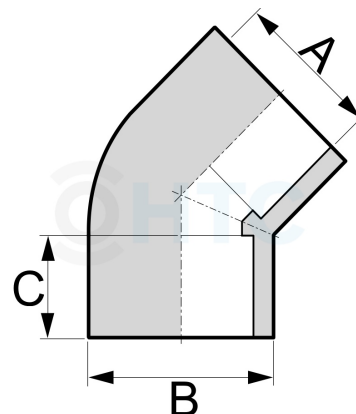

PVC-U Winkel 45° 2fach Klebemuffe

AF0401

Alle Maßangaben in Millimeter, Gewichtsangaben in Gramm. Für die fotografische Darstellung verwenden wir eine Artikelgröße sowie Studioliicht. Die Abbildungen, technischen Daten, Maße und Ausführungen sind unverbindlich. Sie gelten nicht als zugesicherte Eigenschaften oder als Beschaffenheits- oder Haltbarkeitsgarantien. Wir behalten uns jederzeit Änderung ohne Ankündigung vor. Die Nutzmaße sind definiert bzw. verstärkt dargestellt bzw. ergeben sich aus der Artikelbezeichnung. Weitere Maße dienen ausschließlich der Darstellungsunterstützung. Bei Zweckentfremdung bitten wir dies zu beachten.

| Artikel-Nr. | Variante | A | B | C | PN | Preis | |
|----------------|----------|------------|------|-----|----|---|---|
| AF0401.000.012 | 12mm | 12 | 18 | 12 | 16 | 0,24 €*  | |
| AF0401.000.016 | 16mm | 16 | 20 | 14 | 16 |  | 0,22 €*  |
| AF0401.000.020 | 20mm | 20 | 29,5 | 16 | 25 | 0,25 €*  | |
| AF0401.000.025 | 25mm | 25 | 32,5 | 20 | 16 | 0,35 €*  | |
| AF0401.000.032 | 32mm | 32 | 39,5 | 23 | 16 |  | 0,52 €*  |
| AF0401.000.040 | 40mm | 40 | 48,5 | 27 | 16 |  | 0,64 €*  |
| AF0401.000.050 | 50mm | 50 | 60,5 | 31 | 16 |  | 0,82 €*  |
| AF0401.000.063 | 63mm | 63 | 75 | 38 | 16 |  | 1,41 €*  |
| AF0401.000.075 | 75mm | 75 | 90 | 44 | 16 |  | 2,73 €*  |
| AF0401.000.090 | 90mm | 90 | 110 | 51 | 16 | 4,81 €*  | |
| AF0401.000.110 | 110mm | 110 | 131 | 61 | 16 |  | 6,20 €*  |
| AF0401.000.125 | 125mm | 125 | 148 | 69 | 16 |  | 11,90 €*  |
| AF0401.000.160 | 160mm | 160 | 180 | 86 | 16 | 21,42 €*  | |
| AF0401.000.200 | 200mm | 200 | 225 | 106 | 16 |  | 44,03 €*  |

| | | | | | | |
|-----------|-------|------------|-----|-----|----|----------------------|
| A-401-250 | 250mm | 250 | 286 | 131 | 10 | 49,90 €* 49,90 €* |
| A-401-315 | 315mm | 315 | 359 | 164 | 10 | 59,90 €* 59,90 €* |