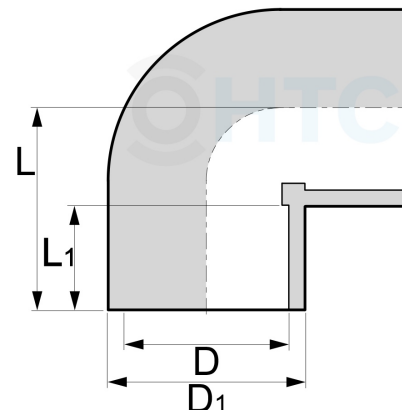

PVC-U Winkel 90° 2fach Klebemuffe

AF0403

Alle Maßangaben in Millimeter, Gewichtsangaben in Gramm. Für die fotografische Darstellung verwenden wir eine Artikelgröße sowie Studioliicht. Die Abbildungen, technischen Daten, Maße und Ausführungen sind unverbindlich. Sie gelten nicht als zugesicherte Eigenschaften oder als Beschaffenheits- oder Haltbarkeitsgarantien. Wir behalten uns jederzeit Änderung ohne Ankündigung vor. Die Nutzmaße sind definiert bzw. verstärkt dargestellt bzw. ergeben sich aus der Artikelbezeichnung. Weitere Maße dienen ausschließlich der Darstellungsunterstützung. Bei Zweckentfremdung bitten wir dies zu beachten.

Artikel-Nr.	Variante	D	D1	L	L1	PN	Preis	
AF0403.000.012	12mm	12	18	19	12	16	0,17 €*	
AF0403.000.016	16mm	16	20	25	14	16	0,19 €*	
AF0403.000.020	20mm	20	27	38	17	16	0,20 €*	
AF0403.000.025	25mm	25	31,5	33	19,5	16	0,25 €*	
AF0403.000.032	32mm	32	39,5	39,5	22,5	16		0,42 €*
AF0403.000.040	40mm	40	48,5	48,5	26,5	16		0,52 €*
AF0403.000.050	50mm	50	57	58,5	31	16	0,74 €*	
AF0403.000.063	63mm	63	75	71	36	16		1,40 €*
AF0403.000.075	75mm	75	90	83	44,5	16		2,44 €*
AF0403.000.090	90mm	90	105	102	51	16		3,74 €*
AF0403.000.110	110mm	110	127	117	61	16		6,21 €*
AF0403.000.125	125mm	125	148	136	69	16	11,86 €*	
AF0403.000.160	160mm	160	180	178	86	16		35,31 €*
AF0403.000.200	200mm	200	226	222	106	16		53,28 €*