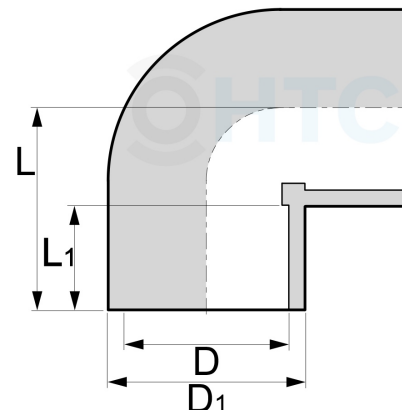

PVC-U Winkel 90° 2fach Klebemuffe

AF0403

Alle Maßangaben in Millimeter, Gewichtsangaben in Gramm. Für die fotografische Darstellung verwenden wir eine Artikelgröße sowie Studioliicht. Die Abbildungen, technischen Daten, Maße und Ausführungen sind unverbindlich. Sie gelten nicht als zugesicherte Eigenschaften oder als Beschaffenheits- oder Haltbarkeitsgarantien. Wir behalten uns jederzeit Änderung ohne Ankündigung vor. Die Nutzmaße sind definiert bzw. verstärkt dargestellt bzw. ergeben sich aus der Artikelbezeichnung. Weitere Maße dienen ausschließlich der Darstellungsunterstützung. Bei Zweckentfremdung bitten wir dies zu beachten.

Artikel-Nr.	Variante	D	D1	L	L1	PN	Preis
AF0403.000.012	12mm	12	18	19	12	16	0,17 €*
AF0403.000.016	16mm	16	20	25	14	16	0,19 €*
AF0403.000.020	20mm	20	27	38	17	16	0,20 €*
AF0403.000.025	25mm	25	31,5	33	19,5	16	0,25 €*
AF0403.000.032	32mm	32	39,5	39,5	22,5	16	 0,42 €*
AF0403.000.040	40mm	40	48,5	48,5	26,5	16	 0,52 €*
AF0403.000.050	50mm	50	57	58,5	31	16	0,74 €*
AF0403.000.063	63mm	63	75	71	36	16	 1,40 €*
AF0403.000.075	75mm	75	90	83	44,5	16	 2,44 €*
AF0403.000.090	90mm	90	105	102	51	16	 3,74 €*
AF0403.000.110	110mm	110	127	117	61	16	 6,21 €*
AF0403.000.125	125mm	125	148	136	69	16	11,86 €*
AF0403.000.160	160mm	160	180	178	86	16	 35,31 €*
AF0403.000.200	200mm	200	226	222	106	16	 53,28 €*