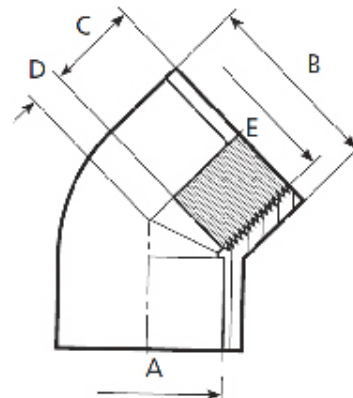

## PVC-U Winkel 45° Klebemuffe x Innengewinde

## AF0406

Alle Maßangaben in Millimeter, Gewichtsangaben in Gramm. Für die fotografische Darstellung verwenden wir eine Artikelgröße sowie Studioliicht. Die Abbildungen, technischen Daten, Maße und Ausführungen sind unverbindlich. Sie gelten nicht als zugesicherte Eigenschaften oder als Beschaffenheits- oder Haltbarkeitsgarantien. Wir behalten uns jederzeit Änderung ohne Ankündigung vor. Die Nutzmaße sind definiert bzw. verstärkt dargestellt bzw. ergeben sich aus der Artikelbezeichnung. Weitere Maße dienen ausschließlich der Darstellungsunterstützung. Bei Zweckentfremdung bitten wir dies zu beachten.

Artikel-Nr.	Variante	A	B	C	D	DN	E	Gewicht	Preis
AF0406.016.016	16mm x 3/8"	16	25	14	7	10	3/8" (16,66mm)	11	1,03 €* <sup>*</sup>
AF0406.020.020	20mm x 1/2"	20	25	16	5	15	1/2" (20,96mm)	16	1,03 €* <sup>*</sup>
AF0406.025.025	25mm x 3/4"	25	32	19	6	20	3/4" (26,44mm)	24	1,15 €* <sup>*</sup>
AF0406.000.032	32mm x 1"	32	40	22	7,5	25	1" (33,25mm)	38	1,48 €* <sup>*</sup>
AF0406.040.040	40mm x 1 1/4"	40	50	26	9,5	32	1 1/4" (41,91mm)	73	1,85 €* <sup>*</sup>
AF0406.050.050	50mm x 1 1/2"	50	63	31	11,5	40	1 1/2" (47,80mm)	152	2,58 €* <sup>*</sup>
AF0406.063.063	63mm x 2"	63	75	38	14	50	2" (59,61mm)	221	3,68 €* <sup>*</sup>
AF0406.075.075	75mm x 2 1/2"	75	90	44	16,5	65	2 1/2" (75,18mm)	353	7,03 €* <sup>*</sup>
AF0406.090.090	90mm x 3"	90	110	51	19,5	80	3" (87,88mm)	682	10,30 €* <sup>*</sup>
AF0406.110.110	110mm x 4"	110	131	61	23	100	4" (113,03mm)	873	20,63 €* <sup>*</sup>