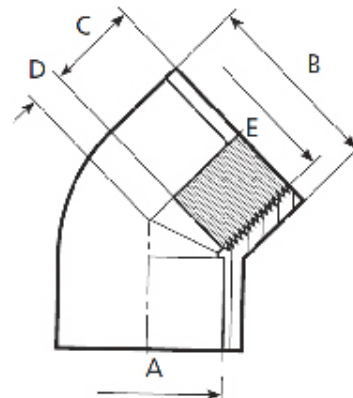

PVC-U Winkel 45° Klebemuffe x Innengewinde

AF0406

Alle Maßangaben in Millimeter, Gewichtsangaben in Gramm. Für die fotografische Darstellung verwenden wir eine Artikelgröße sowie Studioliicht. Die Abbildungen, technischen Daten, Maße und Ausführungen sind unverbindlich. Sie gelten nicht als zugesicherte Eigenschaften oder als Beschaffenheits- oder Haltbarkeitsgarantien. Wir behalten uns jederzeit Änderung ohne Ankündigung vor. Die Nutzmaße sind definiert bzw. verstärkt dargestellt bzw. ergeben sich aus der Artikelbezeichnung. Weitere Maße dienen ausschließlich der Darstellungsunterstützung. Bei Zweckentfremdung bitten wir dies zu beachten.

Artikel-Nr.	Variante	A	B	C	D	DN	E	Gewicht	Preis
AF0406.016.016	16mm x 3/8"	16	25	14	7	10	3/8" (16,66mm)	11	1,03 €* [*]
AF0406.020.020	20mm x 1/2"	20	25	16	5	15	1/2" (20,96mm)	16	1,03 €* [*]
AF0406.025.025	25mm x 3/4"	25	32	19	6	20	3/4" (26,44mm)	24	1,15 €* [*]
AF0406.000.032	32mm x 1"	32	40	22	7,5	25	1" (33,25mm)	38	1,48 €* [*]
AF0406.040.040	40mm x 1 1/4"	40	50	26	9,5	32	1 1/4" (41,91mm)	73	1,85 €* [*]
AF0406.050.050	50mm x 1 1/2"	50	63	31	11,5	40	1 1/2" (47,80mm)	152	2,58 €* [*]
AF0406.063.063	63mm x 2"	63	75	38	14	50	2" (59,61mm)	221	3,68 €* [*]
AF0406.075.075	75mm x 2 1/2"	75	90	44	16,5	65	2 1/2" (75,18mm)	353	7,03 €* [*]
AF0406.090.090	90mm x 3"	90	110	51	19,5	80	3" (87,88mm)	682	10,30 €* [*]
AF0406.110.110	110mm x 4"	110	131	61	23	100	4" (113,03mm)	873	20,63 €* [*]