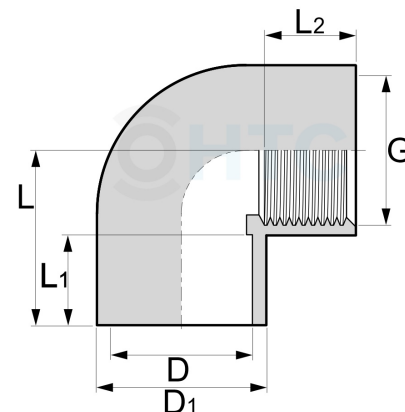

PVC-U Winkel 90° Klebemuffe x Innengewinde

AF0407

Alle Maßangaben in Millimeter, Gewichtsangaben in Gramm. Für die fotografische Darstellung verwenden wir eine Artikelgröße sowie Studioliicht. Die Abbildungen, technischen Daten, Maße und Ausführungen sind unverbindlich. Sie gelten nicht als zugesicherte Eigenschaften oder als Beschaffenheits- oder Haltbarkeitsgarantien. Wir behalten uns jederzeit Änderung ohne Ankündigung vor. Die Nutzmaße sind definiert bzw. verstärkt dargestellt bzw. ergeben sich aus der Artikelbezeichnung. Weitere Maße dienen ausschließlich der Darstellungsunterstützung. Bei Zweckentfremdung bitten wir dies zu beachten.

Artikel-Nr.	Variante	D	D1	G	L	L1	L2	Preis
AF0407.016.016	16mm x 3/8"	16	21	3/8" (16,66mm)	29,5	14		0,68 €* HTC
AF0407.020.020	20mm x 1/2"	20	28,5	1/2" (20,96mm)	29	16	18	0,56 €* HTC
AF0407.025.025	25mm x 3/4"	25	33	3/4" (26,44mm)	34	17,5	17	0,57 €* HTC
AF0407.032.032	32mm x 1"	32	40,5	1" (33,25mm)	40,5	22	21	0,83 €* HTC
AF0407.040.040	40mm x 1 1/4"	40	51	1 1/4" (41,91mm)	42	27	22,5	1,28 €* HTC
AF0407.050.050	50mm x 1 1/2"	50	58,5	1 1/2" (47,81mm)	58	31	22,5	1,85 €* HTC
AF0407.063.050	63mm x 1 1/2"	63	75	1 1/2" (47,81mm)	70,5	38		3,95 €* HTC
AF0407.063.063	63mm x 2"	63	73	2" (59,61mm)	71,5	38	26	2,29 €* HTC
AF0407.075.075	75mm x 2 1/2"	75	90	2 1/2" (75,18mm)	85	44	41	6,45 €* HTC
AF0407.090.090	90mm x 3"	90	110	3" (87,88mm)	99	51		15,30 €* HTC
AF0407.110.110	110mm x 4"	110	130	4" (113,03mm)	119	61	53	20,06 €* HTC