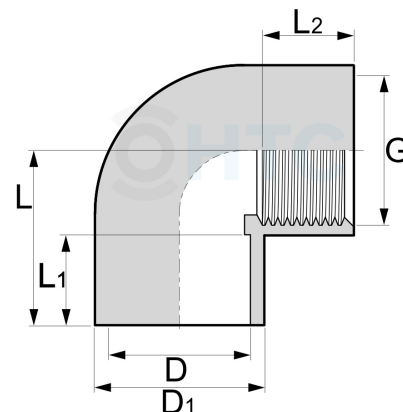

PVC-U Winkel 90° Klebemuffe x Innengewinde

AF0407

Alle Maßangaben in Millimeter, Gewichtsangaben in Gramm. Für die fotografische Darstellung verwenden wir eine Artikelgröße sowie Studioliicht. Die Abbildungen, technischen Daten, Maße und Ausführungen sind unverbindlich. Sie gelten nicht als zugesicherte Eigenschaften oder als Beschaffenheits- oder Haltbarkeitsgarantien. Wir behalten uns jederzeit Änderung ohne Ankündigung vor. Die Nutzmaße sind definiert bzw. verstärkt dargestellt bzw. ergeben sich aus der Artikelbezeichnung. Weitere Maße dienen ausschließlich der Darstellungsunterstützung. Bei Zweckentfremdung bitten wir dies zu beachten.

Artikel-Nr.	Variante	D	D1	G	L	L1	L2	Preis
AF0407.016.016	16mm x 3/8"	16	21	3/8" (16,66mm)	29,5	14		0,68 €* HTC
AF0407.020.020	20mm x 1/2"	20	28,5	1/2" (20,96mm)	29	16	18	0,56 €* HTC
AF0407.025.025	25mm x 3/4"	25	33	3/4" (26,44mm)	34	17,5	17	0,57 €* HTC
AF0407.032.032	32mm x 1"	32	40,5	1" (33,25mm)	40,5	22	21	0,83 €* HTC
AF0407.040.040	40mm x 1 1/4"	40	51	1 1/4" (41,91mm)	42	27	22,5	1,28 €* HTC
AF0407.050.050	50mm x 1 1/2"	50	58,5	1 1/2" (47,81mm)	58	31	22,5	1,85 €* HTC
AF0407.063.050	63mm x 1 1/2"	63	75	1 1/2" (47,81mm)	70,5	38		3,95 €* HTC
AF0407.063.063	63mm x 2"	63	73	2" (59,61mm)	71,5	38	26	2,29 €* HTC
AF0407.075.075	75mm x 2 1/2"	75	90	2 1/2" (75,18mm)	85	44	41	6,45 €* HTC
AF0407.090.090	90mm x 3"	90	110	3" (87,88mm)	99	51		15,30 €* HTC
AF0407.110.110	110mm x 4"	110	130	4" (113,03mm)	119	61	53	20,06 €* HTC