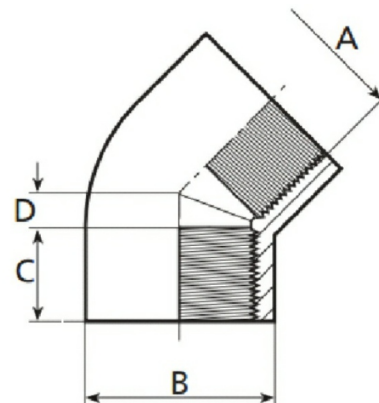

PVC-U Winkel 45°, 2fach Innengewinde

AF0408

Alle Maßangaben in Millimeter, Gewichtsangaben in Gramm. Für die fotografische Darstellung verwenden wir eine Artikelgröße sowie Studioliicht. Die Abbildungen, technischen Daten, Maße und Ausführungen sind unverbindlich. Sie gelten nicht als zugesicherte Eigenschaften oder als Beschaffenheits- oder Haltbarkeitsgarantien. Wir behalten uns jederzeit Änderung ohne Ankündigung vor. Die Nutzmaße sind definiert bzw. verstärkt dargestellt bzw. ergeben sich aus der Artikelbezeichnung. Weitere Maße dienen ausschließlich der Darstellungsunterstützung. Bei Zweckentfremdung bitten wir dies zu beachten.

Artikel-Nr.	Variante	A	B	C	D	DN	Gewicht	Preis
AF0408.000.020	1/2"	1/2" (20,96mm)	25	16	5	15	11	1,28 €* [*]
AF0408.000.016	3/8"	3/8" (16,66mm)	25	14	7	10	18	1,25 €* [*]
AF0408.000.025	3/4"	3/4" (26,44mm)	32,5	19	6	20	23	1,43 €* [*]
AF0408.000.032	1"	1" (33,25mm)	40	22	7,5	25	39	1,70 €* [*]
AF0408.000.040	1 1/4"	1 1/4" (41,91mm)	50	26	9,5	32	72	2,23 €* [*]
AF0408.000.050	1 1/2"	1 1/2" (47,80mm)	63	31,5	11,5	40	168	3,05 €* [*]
AF0408.000.063	2"	2" (59,61mm)	75	38	14	50	251	4,40 €* [*]
AF0408.000.075	2 1/2"	2 1/2" (75,18mm)	90	44	16,5	65	340	7,15 €* [*]
AF0408.000.090	3"	3" (87,88mm)	110	51	19,5	80	702	11,03 €* [*]
AF0408.000.110	4"	4" (113,03mm)	131	61	23	100	850	20,65 €* [*]