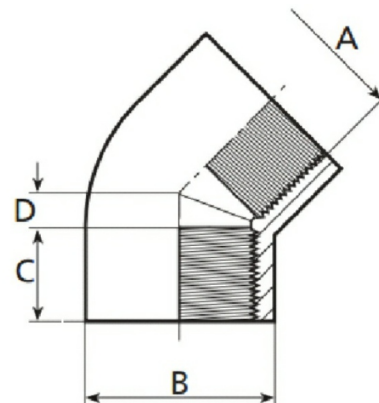

## PVC-U Winkel 45°, 2fach Innengewinde

## AF0408

Alle Maßangaben in Millimeter, Gewichtsangaben in Gramm. Für die fotografische Darstellung verwenden wir eine Artikelgröße sowie Studioliicht. Die Abbildungen, technischen Daten, Maße und Ausführungen sind unverbindlich. Sie gelten nicht als zugesicherte Eigenschaften oder als Beschaffenheits- oder Haltbarkeitsgarantien. Wir behalten uns jederzeit Änderung ohne Ankündigung vor. Die Nutzmaße sind definiert bzw. verstärkt dargestellt bzw. ergeben sich aus der Artikelbezeichnung. Weitere Maße dienen ausschließlich der Darstellungsunterstützung. Bei Zweckentfremdung bitten wir dies zu beachten.

Artikel-Nr.	Variante	A	B	C	D	DN	Gewicht	Preis
AF0408.000.020	1/2"	1/2" (20,96mm)	25	16	5	15	11	1,28 €* <sup>*</sup>
AF0408.000.016	3/8"	3/8" (16,66mm)	25	14	7	10	18	1,25 €* <sup>*</sup>
AF0408.000.025	3/4"	3/4" (26,44mm)	32,5	19	6	20	23	1,43 €* <sup>*</sup>
AF0408.000.032	1"	1" (33,25mm)	40	22	7,5	25	39	1,70 €* <sup>*</sup>
AF0408.000.040	1 1/4"	1 1/4" (41,91mm)	50	26	9,5	32	72	2,23 €* <sup>*</sup>
AF0408.000.050	1 1/2"	1 1/2" (47,80mm)	63	31,5	11,5	40	168	3,05 €* <sup>*</sup>
AF0408.000.063	2"	2" (59,61mm)	75	38	14	50	251	4,40 €* <sup>*</sup>
AF0408.000.075	2 1/2"	2 1/2" (75,18mm)	90	44	16,5	65	340	7,15 €* <sup>*</sup>
AF0408.000.090	3"	3" (87,88mm)	110	51	19,5	80	702	11,03 €* <sup>*</sup>
AF0408.000.110	4"	4" (113,03mm)	131	61	23	100	850	20,65 €* <sup>*</sup>