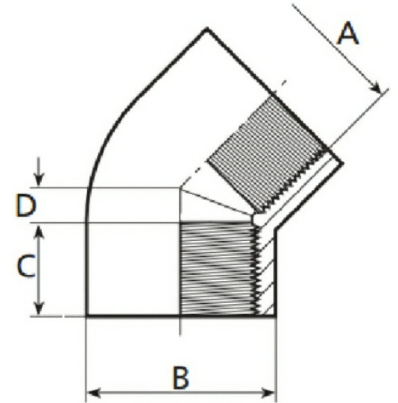

PVC-U Winkel 45°, 2fach Innengewinde

AF0408

Alle Maßangaben in Millimeter, Gewichtsangaben in Gramm. Für die fotografische Darstellung verwenden wir eine Artikelgröße sowie Studioliicht. Die Abbildungen, technischen Daten, Maße und Ausführungen sind unverbindlich. Sie gelten nicht als zugesicherte Eigenschaften oder als Beschaffenheits- oder Haltbarkeitsgarantien. Wir behalten uns jederzeit Änderung ohne Ankündigung vor. Die Nutzmaße sind definiert bzw. verstärkt dargestellt bzw. ergeben sich aus der Artikelbezeichnung. Weitere Maße dienen ausschließlich der Darstellungsunterstützung. Bei Zweckentfremdung bitten wir dies zu beachten.

Artikel-Nr.	Variante	A	B	C	D	DN	Gewicht	Preis
AF0408.000.020	1/2"	1/2" (20,96mm)	25	16	5	15	11	1,28 €* [*]
AF0408.000.016	3/8"	3/8" (16,66mm)	25	14	7	10	18	1,25 €* [*]
AF0408.000.025	3/4"	3/4" (26,44mm)	32,5	19	6	20	23	1,43 €* [*]
AF0408.000.032	1"	1" (33,25mm)	40	22	7,5	25	39	1,70 €* [*]
AF0408.000.040	1 1/4"	1 1/4" (41,91mm)	50	26	9,5	32	72	2,23 €* [*]
AF0408.000.050	1 1/2"	1 1/2" (47,80mm)	63	31,5	11,5	40	168	3,05 €* [*]
AF0408.000.063	2"	2" (59,61mm)	75	38	14	50	251	4,40 €* [*]
AF0408.000.075	2 1/2"	2 1/2" (75,18mm)	90	44	16,5	65	340	7,15 €* [*]
AF0408.000.090	3"	3" (87,88mm)	110	51	19,5	80	702	11,03 €* [*]
AF0408.000.110	4"	4" (113,03mm)	131	61	23	100	850	20,65 €* [*]