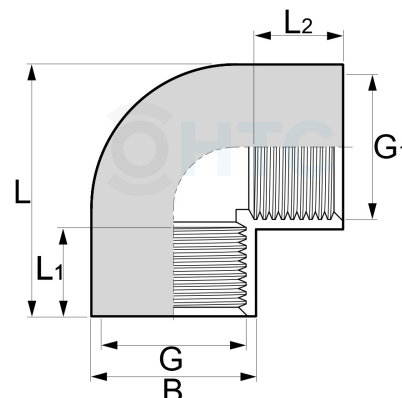

PVC-U Winkel 90°, 2fach Innengewinde

AF0409

Alle Maßangaben in Millimeter, Gewichtsangaben in Gramm. Für die fotografische Darstellung verwenden wir eine Artikelgröße sowie Studioliicht. Die Abbildungen, technischen Daten, Maße und Ausführungen sind unverbindlich. Sie gelten nicht als zugesicherte Eigenschaften oder als Beschaffenheits- oder Haltbarkeitsgarantien. Wir behalten uns jederzeit Änderung ohne Ankündigung vor. Die Nutzmaße sind definiert bzw. verstärkt dargestellt bzw. ergeben sich aus der Artikelbezeichnung. Weitere Maße dienen ausschließlich der Darstellungsunterstützung. Bei Zweckentfremdung bitten wir dies zu beachten.

Artikel-Nr.	Variante	B	G	G1	L	L1	L2	Preis	
AF0409.000.016	3/8" x 3/8"	25	3/8" (16,66mm)	3/8" (16,66mm)	39	14	14	0,78 €*	
AF0409.000.020	1/2" x 1/2"	28,5	1/2" (20,96mm)	1/2" (20,96mm)	43,5	17,5	17,5	 0,48 €*	
AF0409.000.025	3/4" x 3/4"	33	3/4" (26,44mm)	3/4" (26,44mm)	50	18	18	 0,54 €*	
AF0409.000.032	1" x 1"	40,5	1" (33,25mm)	1" (33,25mm)	61	22	22	 0,97 €*	
AF0409.000.040	1 1/4" x 1 1/4"	51	1 1/4" (41,91mm)	1 1/4" (41,91mm)	70	22	22	 1,51 €*	
AF0409.000.050	1 1/2" x 1 1/2"	58	1 1/2" (47,81mm)	1 1/2" (47,81mm)	76	22	22	 1,99 €*	
AF0409.000.063	2" x 2"	73	2" (59,61mm)	2" (59,61mm)	94	27	27	 2,79 €*	
AF0409.000.075	2 1/2" x 2 1/2"	90	2 1/2" (75,18mm)	2 1/2" (75,18mm)	134	44	44	9,24 €*	
AF0409.000.090	3" x 3"	110	3" (87,88mm)	3" (87,88mm)	153,5	46	46	12,22 €*	
AF0409.000.110	4" x 4"	131	4" (113,03mm)	4" (113,03mm)	192	61	61	21,42 €*	