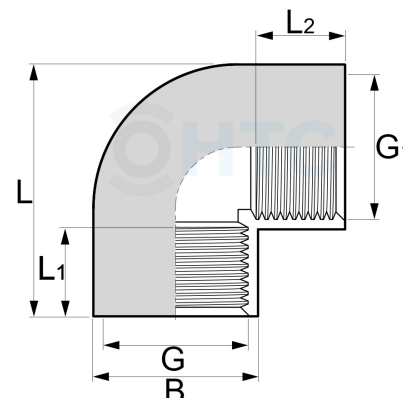

PVC-U Winkel 90°, 2fach Innengewinde

AF0409

Alle Maßangaben in Millimeter, Gewichtsangaben in Gramm. Für die fotografische Darstellung verwenden wir eine Artikelgröße sowie Studioliicht. Die Abbildungen, technischen Daten, Maße und Ausführungen sind unverbindlich. Sie gelten nicht als zugesicherte Eigenschaften oder als Beschaffenheits- oder Haltbarkeitsgarantien. Wir behalten uns jederzeit Änderung ohne Ankündigung vor. Die Nutzmaße sind definiert bzw. verstärkt dargestellt bzw. ergeben sich aus der Artikelbezeichnung. Weitere Maße dienen ausschließlich der Darstellungsunterstützung. Bei Zweckentfremdung bitten wir dies zu beachten.

Artikel-Nr.	Variante	B	G	G1	L	L1	L2	Preis	
AF0409.000.016	3/8" x 3/8"	25	3/8" (16,66mm)	3/8" (16,66mm)	39	14	14	0,78 €*	
AF0409.000.020	1/2" x 1/2"	28,5	1/2" (20,96mm)	1/2" (20,96mm)	43,5	17,5	17,5	 0,48 €*	
AF0409.000.025	3/4" x 3/4"	33	3/4" (26,44mm)	3/4" (26,44mm)	50	18	18	 0,54 €*	
AF0409.000.032	1" x 1"	40,5	1" (33,25mm)	1" (33,25mm)	61	22	22	 0,97 €*	
AF0409.000.040	1 1/4" x 1 1/4"	51	1 1/4" (41,91mm)	1 1/4" (41,91mm)	70	22	22	 1,51 €*	
AF0409.000.050	1 1/2" x 1 1/2"	58	1 1/2" (47,81mm)	1 1/2" (47,81mm)	76	22	22	 1,99 €*	
AF0409.000.063	2" x 2"	73	2" (59,61mm)	2" (59,61mm)	94	27	27	 2,79 €*	
AF0409.000.075	2 1/2" x 2 1/2"	90	2 1/2" (75,18mm)	2 1/2" (75,18mm)	134	44	44	9,24 €*	
AF0409.000.090	3" x 3"	110	3" (87,88mm)	3" (87,88mm)	153,5	46	46	12,22 €*	
AF0409.000.110	4" x 4"	131	4" (113,03mm)	4" (113,03mm)	192	61	61	21,42 €*	