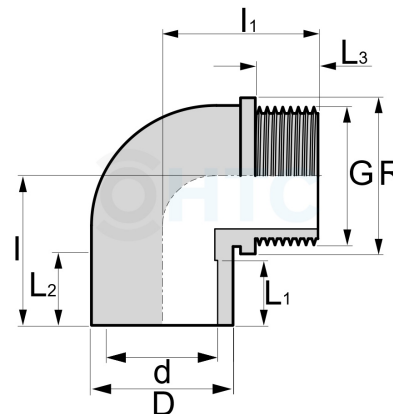

PVC-U Winkel 90° Klebemuffe x Aussengewinde

AF0410

Alle Maßangaben in Millimeter, Gewichtsangaben in Gramm. Für die fotografische Darstellung verwenden wir eine Artikelgröße sowie Studioliicht. Die Abbildungen, technischen Daten, Maße und Ausführungen sind unverbindlich. Sie gelten nicht als zugesicherte Eigenschaften oder als Beschaffenheits- oder Haltbarkeitsgarantien. Wir behalten uns jederzeit Änderung ohne Ankündigung vor. Die Nutzmaße sind definiert bzw. verstärkt dargestellt bzw. ergeben sich aus der Artikelbezeichnung. Weitere Maße dienen ausschließlich der Darstellungsunterstützung. Bei Zweckentfremdung bitten wir dies zu beachten.

Artikel-Nr.	Variante	D	d	G	I	I1	L1	L2	L3	R	Preis
AF0410.020.020	20mm x 1/2"		20	R 1/2" (20,95mm)	31	33		---	15	---	0,90 €* HTC
AF0410.020.025	20mm x 3/4"		20	3/4" (26,44mm)	28	35		---	16	---	2,18 €* HTC
AF0410.025.025	25mm x 3/4"		25	R 3/4" (26,44mm)	34	36		---	15	---	1,25 €* HTC
AF0410.025.032	25mm x 1"		25	1" (33,25mm)	32	39		---	18	---	2,40 €* HTC
AF0410.032.025	32mm x 3/4"		32	3/4" (26,44mm)	43	48		---	30	30	1,95 €* HTC
AF0410.032.032	32mm x 1"		32	R 1" (33,25mm)	43	49		---	30	---	1,60 €* HTC
AF0410.032.040	32mm x 1 1/4"		32	1 1/4" (41,91mm)	39	45		---	24	---	1,33 €* HTC
AF0410.040.040	40/50mm x 1 1/4"	50	40	1 1/4" (41,91mm)	53,5	54,5	27	30,5	19	45	1,23 €* HTC
AF0410.040.050	40mm x 1 1/2"		40	1 1/2" (47,80mm)	47	49		---	22	---	1,96 €* HTC
AF0410.050.040	50mm x 1 1/4"		50	1 1/4" (41,91mm)	57	55,5		---	21	54,5	2,18 €* HTC
AF0410.050.050	50/63mm x 1 1/2"	63	50	1 1/2" (47,80mm)	66	63	31	37	20	55	1,44 €* HTC
AF0410.050.063	50/63mm x 2"	63	50	2" (59,61mm)	72	64	31	37,5	24	68	2,44 €* HTC
AF0410.063.063	63mm x 2"		63	2" (59,61mm)	70	68		---	26	71	2,44 €* HTC