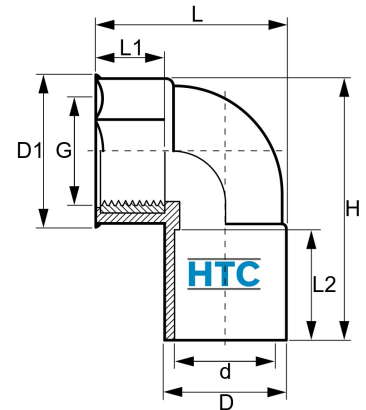

PVC-U Winkel 90° Klebemuffe x Innengewinde Messingeinsatz

AF0413

Alle Maßangaben in Millimeter, Gewichtsangaben in Gramm. Für die fotografische Darstellung verwenden wir eine Artikelgröße sowie Studioliicht. Die Abbildungen, technischen Daten, Maße und Ausführungen sind unverbindlich. Sie gelten nicht als zugesicherte Eigenschaften oder als Beschaffenheits- oder Haltbarkeitsgarantien. Wir behalten uns jederzeit Änderung ohne Ankündigung vor. Die Nutzmaße sind definiert bzw. verstärkt dargestellt bzw. ergeben sich aus der Artikelbezeichnung. Weitere Maße dienen ausschließlich der Darstellungsunterstützung. Bei Zweckentfremdung bitten wir dies zu beachten.

Artikel-Nr.	Variante	D	D1	d	G	H	L	L1	L2	Gewicht	Preis
AF0413.020.020	20mm x 1/2"	25,5	34	20	1/2" (20,95mm)	48,5	41	15	21	30	1,50 €* 1,50 €
AF0413.025.020	25mm x 1/2"	31,5	37,5	25	1/2" (20,95mm)	59	48	15	26	45	1,95 €* 1,95 €
AF0413.025.025	25mm x 3/4"	31,5	39	25	3/4" (26,44mm)	59	50	16	26	48	2,20 €* 2,20 €
AF0413.032.020	32mm x 1/2"	38	35	32	1/2" (20,95mm)	61	60,5	16	23	47	2,05 €* 2,05 €
AF0413.032.025	32mm x 3/4"	38	40	32	3/4" (26,44mm)	64,5	55	16	22	53	2,35 €* 2,35 €
AF0413.032.032	32mm x 1"	38	47	32	1" (33,25mm)	71	59	17	28	71	3,30 €* 3,30 €