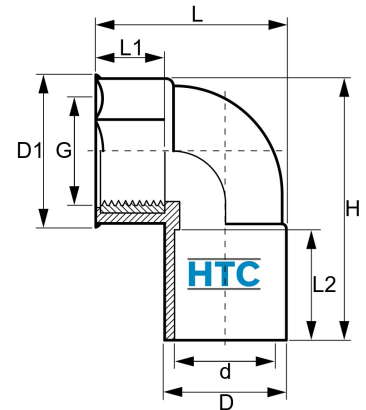

PVC-U Winkel 90° Klebemuffe x Innengewinde Messingeinsatz

AF0413

Alle Maßangaben in Millimeter, Gewichtsangaben in Gramm. Für die fotografische Darstellung verwenden wir eine Artikelgröße sowie Studioliicht. Die Abbildungen, technischen Daten, Maße und Ausführungen sind unverbindlich. Sie gelten nicht als zugesicherte Eigenschaften oder als Beschaffenheits- oder Haltbarkeitsgarantien. Wir behalten uns jederzeit Änderung ohne Ankündigung vor. Die Nutzmaße sind definiert bzw. verstärkt dargestellt bzw. ergeben sich aus der Artikelbezeichnung. Weitere Maße dienen ausschließlich der Darstellungsunterstützung. Bei Zweckentfremdung bitten wir dies zu beachten.

Artikel-Nr.	Variante	D	D1	d	G	H	L	L1	L2	Gewicht	Preis
AF0413.020.020	20mm x 1/2"	25,5	34	20	1/2" (20,95mm)	48,5	41	15	21	30	1,50 €*
AF0413.025.020	25mm x 1/2"	31,5	37,5	25	1/2" (20,95mm)	59	48	15	26	45	1,95 €*
AF0413.025.025	25mm x 3/4"	31,5	39	25	3/4" (26,44mm)	59	50	16	26	48	2,20 €*
AF0413.032.020	32mm x 1/2"	38	35	32	1/2" (20,95mm)	61	60,5	16	23	47	2,05 €*
AF0413.032.025	32mm x 3/4"	38	40	32	3/4" (26,44mm)	64,5	55	16	22	53	2,35 €*
AF0413.032.032	32mm x 1"	38	47	32	1" (33,25mm)	71	59	17	28	71	3,30 €*