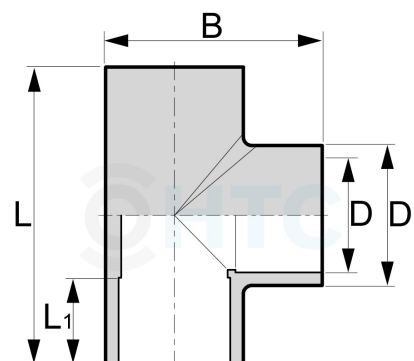

## PVC-U T-Stück 90°, 3fach Klebemuffe

## AF0502

Alle Maßangaben in Millimeter, Gewichtsangaben in Gramm. Für die fotografische Darstellung verwenden wir eine Artikelgröße sowie Studiolicht. Die Abbildungen, technischen Daten, Maße und Ausführungen sind unverbindlich. Sie gelten nicht als zugesicherte Eigenschaften oder als Beschaffenheits- oder Haltbarkeitsgarantien. Wir behalten uns jederzeit Änderung ohne Ankündigung vor. Die Nutzmaße sind definiert bzw. verstärkt dargestellt bzw. ergeben sich aus der Artikelbezeichnung. Weitere Maße dienen ausschließlich der Darstellungsunterstützung. Bei Zweckentfremdung bitten wir dies zu beachten.

Artikel-Nr.	Variante	B	D	D1	L	L1	Preis		
AF0502.000.012							0,20 €*		
AF0502.000.016	16mm	38,5	<b>16</b>	20	57	14	16		0,22 €*
AF0502.000.020	20mm	45	<b>20</b>	27	58	18	25	0,23 €*	
AF0502.000.025	25mm	53	<b>25</b>	32,5	62	20	16	0,34 €*	
AF0502.000.032	32mm	63	<b>32</b>	40,5	80	23	16	0,58 €*	
AF0502.000.040	40mm	75	<b>40</b>	49	94	26	16	0,81 €*	
AF0502.000.050	50mm	87	<b>50</b>	60	114	31,5	16		1,10 €*
AF0502.000.063	63mm	108	<b>63</b>	76	141	39	16		1,99 €*
AF0502.000.075	75mm	133	<b>75</b>	89	166	44	16	3,15 €*	
AF0502.000.090	90mm	160	<b>90</b>	109	196	51	16	4,78 €*	
AF0502.000.110	110mm	181	<b>110</b>	127	236	61	16		8,00 €*
AF0502.000.125	125mm	217	<b>125</b>	148	268	69	16	14,31 €*	
AF0502.000.160	160mm	259	<b>160</b>	180	338	86	16		31,83 €*
AF0502.000.200	200mm	329	<b>200</b>	223	414	106	10	47,35 €*	
AF0502.000.280	280mm	465	<b>280</b>	319	580	146	10	30,00 €*	
AF0502.000.315	315mm	524	<b>315</b>	360	326	164	10	30,00 €*	