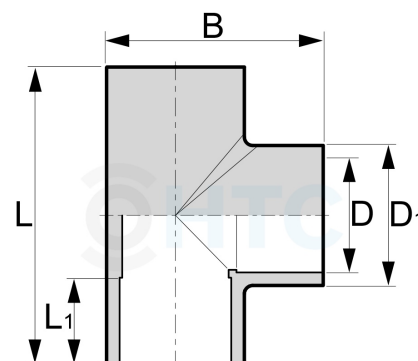

## PVC-U T-Stück 90°, 3fach Klebemuffe

## AF0502

Alle Maßangaben in Millimeter, Gewichtsangaben in Gramm. Für die fotografische Darstellung verwenden wir eine Artikelgröße sowie Studioliicht. Die Abbildungen, technischen Daten, Maße und Ausführungen sind unverbindlich. Sie gelten nicht als zugesicherte Eigenschaften oder als Beschaffenheits- oder Haltbarkeitsgarantien. Wir behalten uns jederzeit Änderung ohne Ankündigung vor. Die Nutzmaße sind definiert bzw. verstärkt dargestellt bzw. ergeben sich aus der Artikelbezeichnung. Weitere Maße dienen ausschließlich der Darstellungsunterstützung. Bei Zweckentfremdung bitten wir dies zu beachten.

Artikel-Nr.	Variante	B	D	D1	L	L1	Preis		
AF0502.000.012							0,20 €*		
AF0502.000.016	16mm	38,5	<b>16</b>	20	57	14	16		0,22 €*
AF0502.000.020	20mm	45	<b>20</b>	27	58	18	25	0,23 €*	
AF0502.000.025	25mm	53	<b>25</b>	32,5	62	20	16	0,34 €*	
AF0502.000.032	32mm	63	<b>32</b>	40,5	80	23	16	0,58 €*	
AF0502.000.040	40mm	75	<b>40</b>	49	94	26	16	0,81 €*	
AF0502.000.050	50mm	87	<b>50</b>	60	114	31,5	16		1,10 €*
AF0502.000.063	63mm	108	<b>63</b>	76	141	39	16		1,99 €*
AF0502.000.075	75mm	133	<b>75</b>	89	166	44	16	3,15 €*	
AF0502.000.090	90mm	160	<b>90</b>	109	196	51	16	4,78 €*	
AF0502.000.110	110mm	181	<b>110</b>	127	236	61	16		8,00 €*
AF0502.000.125	125mm	217	<b>125</b>	148	268	69	16	14,31 €*	
AF0502.000.160	160mm	259	<b>160</b>	180	338	86	16		31,83 €*
AF0502.000.200	200mm	329	<b>200</b>	223	414	106	10	47,35 €*	
AF0502.000.280	280mm	465	<b>280</b>	319	580	146	10	30,00 €*	
AF0502.000.315	315mm	524	<b>315</b>	360	326	164	10	30,00 €*	