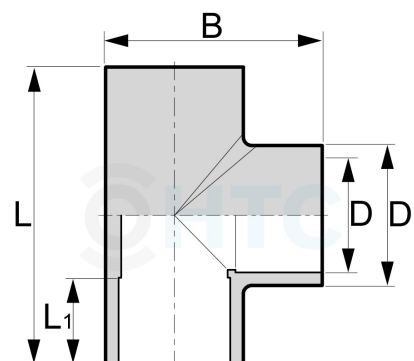

## PVC-U T-Stück 90°, 3fach Klebemuffe

## AF0502

Alle Maßangaben in Millimeter, Gewichtsangaben in Gramm. Für die fotografische Darstellung verwenden wir eine Artikelgröße sowie Studioliicht. Die Abbildungen, technischen Daten, Maße und Ausführungen sind unverbindlich. Sie gelten nicht als zugesicherte Eigenschaften oder als Beschaffenheits- oder Haltbarkeitsgarantien. Wir behalten uns jederzeit Änderung ohne Ankündigung vor. Die Nutzmaße sind definiert bzw. verstärkt dargestellt bzw. ergeben sich aus der Artikelbezeichnung. Weitere Maße dienen ausschließlich der Darstellungsunterstützung. Bei Zweckentfremdung bitten wir dies zu beachten.

Artikel-Nr.	Variante	B	D	D1	L	L1	Preis		
AF0502.000.012							0,20 €*		
AF0502.000.016	16mm	38,5	<b>16</b>	20	57	14	16		0,22 €*
AF0502.000.020	20mm	45	<b>20</b>	27	58	18	25	0,23 €*	
AF0502.000.025	25mm	53	<b>25</b>	32,5	62	20	16	0,34 €*	
AF0502.000.032	32mm	63	<b>32</b>	40,5	80	23	16	0,58 €*	
AF0502.000.040	40mm	75	<b>40</b>	49	94	26	16	0,81 €*	
AF0502.000.050	50mm	87	<b>50</b>	60	114	31,5	16		1,10 €*
AF0502.000.063	63mm	108	<b>63</b>	76	141	39	16		1,99 €*
AF0502.000.075	75mm	133	<b>75</b>	89	166	44	16	3,15 €*	
AF0502.000.090	90mm	160	<b>90</b>	109	196	51	16	4,78 €*	
AF0502.000.110	110mm	181	<b>110</b>	127	236	61	16		8,00 €*
AF0502.000.125	125mm	217	<b>125</b>	148	268	69	16	14,31 €*	
AF0502.000.160	160mm	259	<b>160</b>	180	338	86	16		31,83 €*
AF0502.000.200	200mm	329	<b>200</b>	223	414	106	10	47,35 €*	
AF0502.000.280	280mm	465	<b>280</b>	319	580	146	10	30,00 €*	
AF0502.000.315	315mm	524	<b>315</b>	360	326	164	10	30,00 €*	