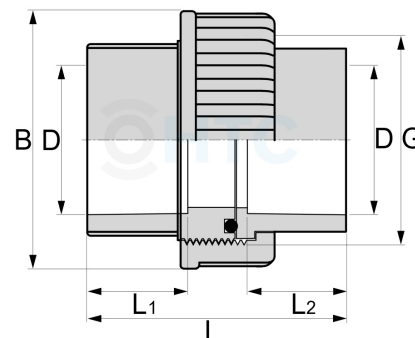

PVC-U Verschraubung, 2fach Klebemuffe

AF0601

Alle Maßangaben in Millimeter, Gewichtsangaben in Gramm. Für die fotografische Darstellung verwenden wir eine Artikelgröße sowie Studioliicht. Die Abbildungen, technischen Daten, Maße und Ausführungen sind unverbindlich. Sie gelten nicht als zugesicherte Eigenschaften oder als Beschaffenheits- oder Haltbarkeitsgarantien. Wir behalten uns jederzeit Änderung ohne Ankündigung vor. Die Nutzmaße sind definiert bzw. verstärkt dargestellt bzw. ergeben sich aus der Artikelbezeichnung. Weitere Maße dienen ausschließlich der Darstellungsunterstützung. Bei Zweckentfremdung bitten wir dies zu beachten.

Artikel-Nr.	Variante	B	D	DN	G	L	L1	L2	Preis
AF0601.000.012	12mm	32	12	9	---	46	12	12	3,24 €* 
AF0601.025.016	16mm	35	16	13	3/4" (26,44mm)	38	14	14	 0,74 €* 
AF0601.032.020	20mm	43	20	15	1" (33,25mm)	46	16	16	 0,88 €* 
AF0601.040.025	25mm	53	25	20	1 1/4" (41,91mm)	58	19,5	18,5	 0,98 €* 
AF0601.050.032	32mm	60	32	25	1 1/2" (47,81mm)	62,5	22,5	22,5	 1,45 €* 
AF0601.063.040	40mm	72	40	32	2" (59,61mm)	75	26,5	26,5	 1,89 €* 
AF0601.068.050	50mm	85	50	40	2 1/4" (65,71mm)	84,5	32	32	 2,23 €* 
AF0601.081.063	63mm	98	63	50	2 3/4" (81,5mm)	102	38	38	 3,50 €*
AF0601.100.075	75mm	119	75	65	3 1/2" (100,33mm)	102	45	44	8,25 €*
AF0601.113.090	90mm	136	90	80	4" (113,03mm)	123	51	51	13,44 €*
AF0601.138.110	110mm	160	110	100	5" (138,43mm)	145	61	61	19,25 €*