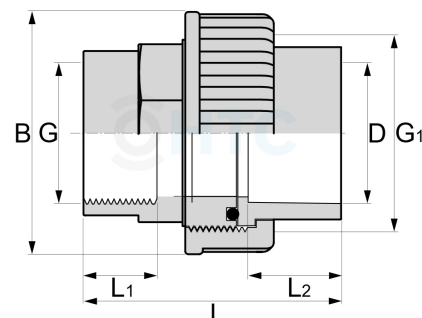

PVC-U Verschraubung, Klebemuffe x Innengewinde

AF0602

Alle Maßangaben in Millimeter, Gewichtsangaben in Gramm. Für die fotografische Darstellung verwenden wir eine Artikelgröße sowie Studioliicht. Die Abbildungen, technischen Daten, Maße und Ausführungen sind unverbindlich. Sie gelten nicht als zugesicherte Eigenschaften oder als Beschaffenheits- oder Haltbarkeitsgarantien. Wir behalten uns jederzeit Änderung ohne Ankündigung vor. Die Nutzmaße sind definiert bzw. verstärkt dargestellt bzw. ergeben sich aus der Artikelbezeichnung. Weitere Maße dienen ausschließlich der Darstellungsunterstützung. Bei Zweckentfremdung bitten wir dies zu beachten.

Artikel-Nr.	Variante	B	D	DN	G	G1	L	L1	L2	Preis	
AF0602.016.016	16mm x 3/8"	35	16	10	3/8" (16,66mm)	3/4" (16,66mm)	42,5	14	13	1,08 €* 	
AF0602.100.075	75mm x 2 1/2"	119	75	70	2 1/2" (75,18mm)	3 1/2" (100,33mm)	100	30	44	 HTC 	15,49 €*
AF0602.090.090	90mm x 3"	136	90		3" (87,88mm)	---	122,5	51	45	20,08 €* 	
AF0602.110.110	110mm x 4"	177	110		4" (113,03mm)	---	150	57	57	33,26 €* 	
AF0602.032.020	20mm x 1/2"	43	20	15	1/2" (20,96mm)	G 1" (33,25mm)	52,5	18,5	17	 HTC 	1,05 €*
AF0602.040.025	25mm x 3/4"	53	25	20	3/4" (26,44mm)	G 1 1/4" (41,91mm)	61,5	18	18,5	 HTC 	1,24 €*
AF0602.050.032	32mm x 1"	60,5	32	25	1" (33,25mm)	G 1 1/2" (47,81mm)	70	21	22,5	 HTC 	1,89 €*
AF0602.063.040	40mm x 1 1/4"	72	40	32	1 1/4" (41,91mm)	2" (59,61mm)	81	22,5	27	 HTC 	2,32 €*
AF0602.068.050	50mm x 1 1/2"	85	50	42	1 1/2" (47,81mm)	2 1/4" (65,71mm)	84	22,5	22,5	 HTC 	3,26 €*
AF0602.081.063	63mm x 2"	98	63	50	2" (59,61mm)	G 2 3/4" (81,50mm)	99,5	26,5	38	 HTC 	4,85 €*