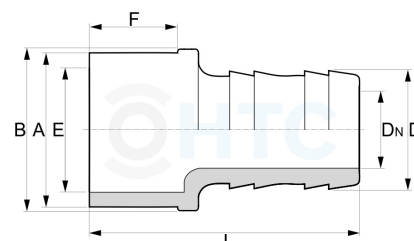

PVC-U Schlauchtülle, Klebestutzen x Tülle

AF0801

Alle Maßangaben in Millimeter, Gewichtsangaben in Gramm. Für die fotografische Darstellung verwenden wir eine Artikelgröße sowie Studiolicht. Die Abbildungen, technischen Daten, Maße und Ausführungen sind unverbindlich. Sie gelten nicht als zugesicherte Eigenschaften oder als Beschaffenheits- oder Haltbarkeitsgarantien. Wir behalten uns jederzeit Änderung ohne Ankündigung vor. Die Nutzmaße sind definiert bzw. verstärkt dargestellt bzw. ergeben sich aus der Artikelbezeichnung. Weitere Maße dienen ausschließlich der Darstellungsunterstützung. Bei Zweckentfremdung bitten wir dies zu beachten.