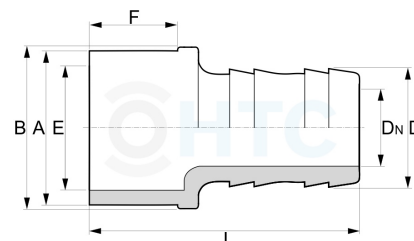

PVC-U Schlauchtülle, Klebestutzen x Tülle

AF0801

Alle Maßangaben in Millimeter, Gewichtsangaben in Gramm. Für die fotografische Darstellung verwenden wir eine Artikelgröße sowie Studioliicht. Die Abbildungen, technischen Daten, Maße und Ausführungen sind unverbindlich. Sie gelten nicht als zugesicherte Eigenschaften oder als Beschaffenheits- oder Haltbarkeitsgarantien. Wir behalten uns jederzeit Änderung ohne Ankündigung vor. Die Nutzmaße sind definiert bzw. verstärkt dargestellt bzw. ergeben sich aus der Artikelbezeichnung. Weitere Maße dienen ausschließlich der Darstellungsunterstützung. Bei Zweckentfremdung bitten wir dies zu beachten.