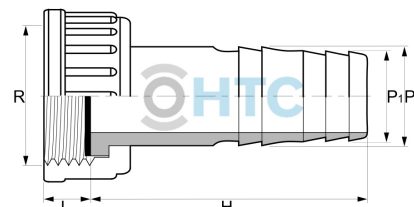

PVC-U Überwurfmutter x Schlauchtülle

AF0803

Alle Maßangaben in Millimeter, Gewichtsangaben in Gramm. Für die fotografische Darstellung verwenden wir eine Artikelgröße sowie Studioliicht. Die Abbildungen, technischen Daten, Maße und Ausführungen sind unverbindlich. Sie gelten nicht als zugesicherte Eigenschaften oder als Beschaffenheits- oder Haltbarkeitsgarantien. Wir behalten uns jederzeit Änderung ohne Ankündigung vor. Die Nutzmaße sind definiert bzw. verstärkt dargestellt bzw. ergeben sich aus der Artikelbezeichnung. Weitere Maße dienen ausschließlich der Darstellungsunterstützung. Bei Zweckentfremdung bitten wir dies zu beachten.

Artikel-Nr.	Variante	H	L	P1	P2	R	Preis
AF0803.025.012	3/4" x 12mm	39	9	12 (12,5/11,5)	---	3/4" (26,44mm)	1,47 €*
AF0803.025.016	3/4" x 16mm	38,5	7	16 (16,5/15,5)	---	3/4" (26,44mm)	1,47 €*
AF0803.025.018	3/4" x 18mm	36	10	18 (18,5/17)	---	3/4" (26,44mm)	1,74 €*
AF0803.025.020	3/4" x 20mm	36	10	20 (20,5/19)	---	3/4" (26,44mm)	1,89 €*
AF0803.032.020	1" x 20mm	51	14	20 (20,5/19)	---	1" (33,25mm)	1,74 €*
AF0803.032.025	1" x 25mm	44	10,5	25 (25,5/24)	---	1" (33,25mm)	1,95 €*
AF0803.040.025	1 1/4" x 25mm	49	16	25 (25,5/24,2)	---	1 1/4" (41,91mm)	2,70 €*
AF0803.040.032	1 1/4" x 32mm	49	16	32 (32,5/31,5)	---	1 1/4" (41,91mm)	2,91 €*
AF0803.503.032	1 1/2" x 30/32mm	97	16	30 (30/28,5)	32 (32/30)	1 1/2" (47,81mm)	2,94 €*
AF0803.050.032	1 1/2" x 32mm	50	15	32 (32,5/31,5)	---	1 1/2" (47,81mm)	2,83 €*
AF0803.050.038	1 1/2" x 38mm	67,5	20	38 (38,8/37,5)	---	1 1/2" (47,81mm)	3,00 €*
AF0803.503.832	1 1/2" x 38/32mm	82	14	32 (32,5/31,5)	38 (38,5/37,5)	1 1/2" (47,81mm)	3,77 €*
AF0803.050.040	1 1/2" x 40mm	59	14	40 (40,5/38,5)	---	1 1/2" (47,81mm)	4,14 €*
AF0803.063.038	2" x 38mm	68	14	38 (38,5/35,5)	---	2" (59,61mm)	3,42 €*
AF0803.063.050	2" x 50mm	67	18,5	50 (51/49,5)	---	2" (59,61mm)	3,60 €*
AF0803.075.060	2 1/2" x 60mm	70	18	60 (61/59)	---	2 1/2" (75,18mm)	6,20 €*