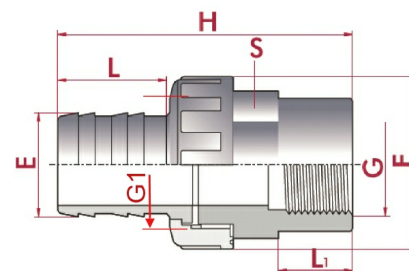

## PVC-U Schlauchtüllen Verschraubung Innengewinde

**AF0804**

Alle Maßangaben in Millimeter, Gewichtsangaben in Gramm. Für die fotografische Darstellung verwenden wir eine Artikelgröße sowie Studioliicht. Die Abbildungen, technischen Daten, Maße und Ausführungen sind unverbindlich. Sie gelten nicht als zugesicherte Eigenschaften oder als Beschaffenheits- oder Haltbarkeitsgarantien. Wir behalten uns jederzeit Änderung ohne Ankündigung vor. Die Nutzmaße sind definiert bzw. verstärkt dargestellt bzw. ergeben sich aus der Artikelbezeichnung. Weitere Maße dienen ausschließlich der Darstellungsunterstützung. Bei Zweckentfremdung bitten wir dies zu beachten.