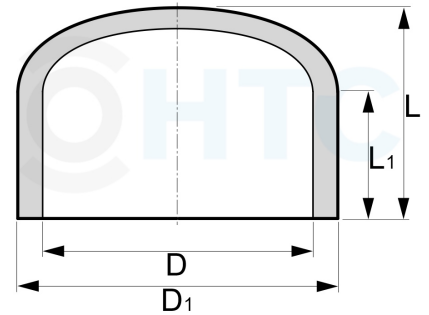

PVC-U Endkappe Klebekappe

AF0815

Alle Maßangaben in Millimeter, Gewichtsangaben in Gramm. Für die fotografische Darstellung verwenden wir eine Artikelgröße sowie Studioliicht. Die Abbildungen, technischen Daten, Maße und Ausführungen sind unverbindlich. Sie gelten nicht als zugesicherte Eigenschaften oder als Beschaffenheits- oder Haltbarkeitsgarantien. Wir behalten uns jederzeit Änderung ohne Ankündigung vor. Die Nutzmaße sind definiert bzw. verstärkt dargestellt bzw. ergeben sich aus der Artikelbezeichnung. Weitere Maße dienen ausschließlich der Darstellungsunterstützung. Bei Zweckentfremdung bitten wir dies zu beachten.

Artikel-Nr.	Variante	D	D1	L	L1	PN	Preis
AF0815.000.012	12mm	12	16	17	13	16	0,22 €*
AF0815.000.016	16mm	16	20	20	14	16	0,16 €*
AF0815.000.020	20mm	20	26,8	22	17	16	0,20 €*
AF0815.000.040	40mm	40	50	36	26	16	0,50 €*
AF0815.000.050	50mm	50	60,5	43	32	16	0,63 €*
AF0815.000.075	75mm	75	87	65	44	16	1,75 €*
AF0815.000.090	90mm	90	110	75	51	16	2,49 €*
AF0815.000.110	110mm	110	131	91	61	16	4,27 €*
A-815-280	280mm	280	309	167	140	10	35,00 €*
A-815-315	315mm	315	352	226	164	10	40,00 €*