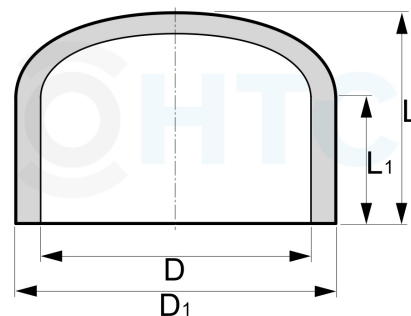

PVC-U Endkappe Klebekappe

AF0815

Alle Maßangaben in Millimeter, Gewichtsangaben in Gramm. Für die fotografische Darstellung verwenden wir eine Artikelgröße sowie Studiolicht. Die Abbildungen, technischen Daten, Maße und Ausführungen sind unverbindlich. Sie gelten nicht als zugesicherte Eigenschaften oder als Beschaffenheits- oder Haltbarkeitsgarantien. Wir behalten uns jederzeit Änderung ohne Ankündigung vor. Die Nutzmaße sind definiert bzw. verstärkt dargestellt bzw. ergeben sich aus der Artikelbezeichnung. Weitere Maße dienen ausschließlich der Darstellungsunterstützung. Bei Zweckentfremdung bitten wir dies zu beachten.

Artikel-Nr.	Variante	D	D1	L	L1	PN	Preis
AF0815.000.012	12mm	12	16	17	13	16	0,22 €*
AF0815.000.016	16mm	16	20	20	14	16	0,16 €*
AF0815.000.020	20mm	20	26,8	22	17	16	0,20 €*
AF0815.000.040	40mm	40	50	36	26	16	0,50 €*
AF0815.000.050	50mm	50	60,5	43	32	16	0,63 €*
AF0815.000.075	75mm	75	87	65	44	16	1,75 €*
AF0815.000.090	90mm	90	110	75	51	16	2,49 €*
AF0815.000.110	110mm	110	131	91	61	16	4,27 €*
A-815-280	280mm	280	309	167	140	10	35,00 €*
A-815-315	315mm	315	352	226	164	10	40,00 €*