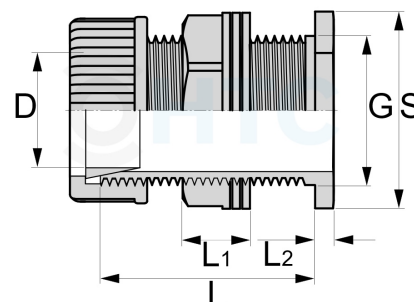

PVC-U Quetschverbindung Durchführkupplung

AF0822

Alle Maßangaben in Millimeter, Gewichtsangaben in Gramm. Für die fotografische Darstellung verwenden wir eine Artikelgröße sowie Studioliicht. Die Abbildungen, technischen Daten, Maße und Ausführungen sind unverbindlich. Sie gelten nicht als zugesicherte Eigenschaften oder als Beschaffenheits- oder Haltbarkeitsgarantien. Wir behalten uns jederzeit Änderung ohne Ankündigung vor. Die Nutzmaße sind definiert bzw. verstärkt dargestellt bzw. ergeben sich aus der Artikelbezeichnung. Weitere Maße dienen ausschließlich der Darstellungsunterstützung. Bei Zweckentfremdung bitten wir dies zu beachten.

Artikel-Nr.	Variante	D	G	L	L1	L2	S	max. Wandstärke	Preis
AF0822.000.020	20mm Klemm x 3/4"	20	3/4" (26,44mm)	56	31	8	40	25	5,89 €* 
AF0822.040.032	32mm Klemm x 1 1/4"	32	1 1/4" (41,91mm)	66	23	7	55	25	6,08 €* 
AF0822.050.040	40mm Klemm x 1 1/2"	40	1 1/2" (47,81mm)	62	28	5	66	9	7,25 €* 
AF0822.000.063	63mm Klemm x 2 1/2"	63	2 1/2" (75,18mm)	90	60	9	100	30	24,90 €*