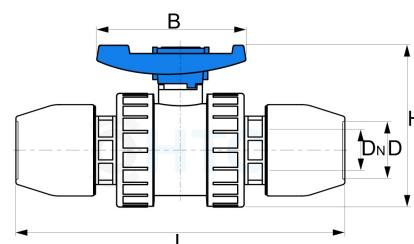

## PVC-U Kugelhahn HDPE 2fach Überwurf 2fach PP-Klemme

**AK0915**

Alle Maßangaben in Millimeter, Gewichtsangaben in Gramm. Für die fotografische Darstellung verwenden wir eine Artikelgröße sowie Studioliicht. Die Abbildungen, technischen Daten, Maße und Ausführungen sind unverbindlich. Sie gelten nicht als zugesicherte Eigenschaften oder als Beschaffenheits- oder Haltbarkeitsgarantien. Wir behalten uns jederzeit Änderung ohne Ankündigung vor. Die Nutzmaße sind definiert bzw. verstärkt dargestellt bzw. ergeben sich aus der Artikelbezeichnung. Weitere Maße dienen ausschließlich der Darstellungsunterstützung. Bei Zweckentfremdung bitten wir dies zu beachten.

Artikel-Nr.	Variante	B	D	DN	H	L	Rohr A-Ø	Preis
AK0915.000.020	2fach 20mm	68	<b>20</b>	14	74,5	155,5	<b>20</b>	2,88 €* 2,88 €
AK0915.000.025	2fach 25mm	76	<b>25</b>	18,5	88,5	168,5	<b>25</b>	3,86 €* 3,86 €
AK0915.000.032	2fach 32mm	87	<b>32</b>	23,5	101	198	<b>32</b>	5,72 €* 5,72 €
AK0915.000.040	2fach 40mm	117	<b>40</b>	30	115	234	<b>40</b>	8,66 €* 8,66 €
AK0915.000.050	2fach 50mm	119	<b>50</b>	39	134	276	<b>50</b>	13,44 €* 13,44 €
AK0915.000.063	2fach 63mm	145	<b>63</b>	49	161	334	<b>63</b>	21,30 €* 21,30 €