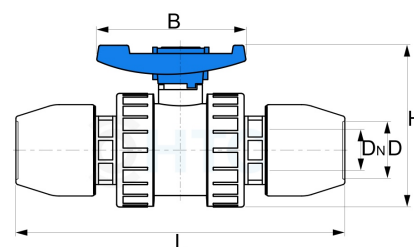

PVC-U Kugelhahn HDPE 2fach Überwurf 2fach PP-Klemme

AK0915

Alle Maßangaben in Millimeter, Gewichtsangaben in Gramm. Für die fotografische Darstellung verwenden wir eine Artikelgröße sowie Studioliicht. Die Abbildungen, technischen Daten, Maße und Ausführungen sind unverbindlich. Sie gelten nicht als zugesicherte Eigenschaften oder als Beschaffenheits- oder Haltbarkeitsgarantien. Wir behalten uns jederzeit Änderung ohne Ankündigung vor. Die Nutzmaße sind definiert bzw. verstärkt dargestellt bzw. ergeben sich aus der Artikelbezeichnung. Weitere Maße dienen ausschließlich der Darstellungsunterstützung. Bei Zweckentfremdung bitten wir dies zu beachten.

Artikel-Nr.	Variante	B	D	DN	H	L	Rohr A-Ø	Preis
AK0915.000.020	2fach 20mm	68	20	14	74,5	155,5	20	2,88 €*
AK0915.000.025	2fach 25mm	76	25	18,5	88,5	168,5	25	3,86 €*
AK0915.000.032	2fach 32mm	87	32	23,5	101	198	32	5,72 €*
AK0915.000.040	2fach 40mm	117	40	30	115	234	40	8,66 €*
AK0915.000.050	2fach 50mm	119	50	39	134	276	50	13,44 €*
AK0915.000.063	2fach 63mm	145	63	49	161	334	63	21,30 €*