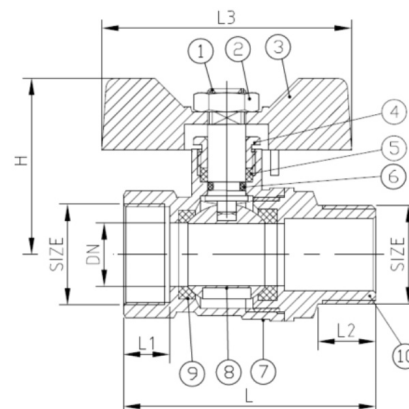

Messing Kugelhahn Flügelgriff Innen- x Aussengewinde

MA0006

Alle Maßangaben in Millimeter, Gewichtsangaben in Gramm. Für die fotografische Darstellung verwenden wir eine Artikelgröße sowie Studioliicht. Die Abbildungen, technischen Daten, Maße und Ausführungen sind unverbindlich. Sie gelten nicht als zugesicherte Eigenschaften oder als Beschaffenheits- oder Haltbarkeitsgarantien. Wir behalten uns jederzeit Änderung ohne Ankündigung vor. Die Nutzmaße sind definiert bzw. verstärkt dargestellt bzw. ergeben sich aus der Artikelbezeichnung. Weitere Maße dienen ausschließlich der Darstellungsunterstützung. Bei Zweckentfremdung bitten wir dies zu beachten.

| Artikel-Nr. | Variante | DN | G | H | L | L1 | L2 | L3 | Preis |
|----------------|----------|------|-----------------------|------|------|------|----|------|---------|
| MA0006.020.B20 | 1/2" | 13,5 | 1/2" (20,96mm) | 37 | 53,5 | 10 | 10 | 49,5 | 3,13 €* |
| MA0006.025.B25 | 3/4" | 17 | 3/4" (26,44mm) | 39,5 | 59 | 11 | 13 | 52 | 4,32 €* |
| MA0006.032.B32 | 1" | 22 | 1" (33,25mm) | 50 | 68,5 | 12,5 | 14 | 67 | 6,75 €* |
| MA0006.020.R20 | 1/2" | 13,5 | 1/2" (20,96mm) | 37 | 53,5 | 10 | 10 | 49,5 | 3,13 €* |
| MA0006.025.R25 | 3/4" | 17 | 3/4" (26,44mm) | 39,5 | 59 | 11 | 13 | 52 | 4,34 €* |
| MA0006.032.R32 | 1" | 22 | 1" (33,25mm) | 50 | 68,5 | 12,5 | 14 | 67 | 6,75 €* |