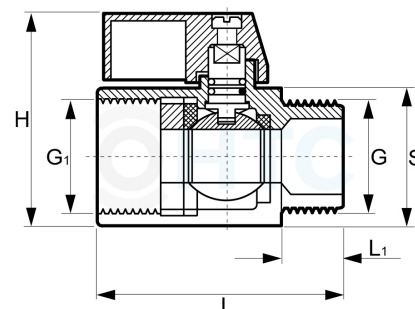

Messing Mini-Kugelhahn Innen- x Aussengewinde

MA0009

Alle Maßangaben in Millimeter, Gewichtsangaben in Gramm. Für die fotografische Darstellung verwenden wir eine Artikelgröße sowie Studioliicht. Die Abbildungen, technischen Daten, Maße und Ausführungen sind unverbindlich. Sie gelten nicht als zugesicherte Eigenschaften oder als Beschaffenheits- oder Haltbarkeitsgarantien. Wir behalten uns jederzeit Änderung ohne Ankündigung vor. Die Nutzmaße sind definiert bzw. verstärkt dargestellt bzw. ergeben sich aus der Artikelbezeichnung. Weitere Maße dienen ausschließlich der Darstellungsunterstützung. Bei Zweckentfremdung bitten wir dies zu beachten.

Artikel-Nr.	Variante	DN	G	G1	H	L	L1	S	Preis
MA0009.012.B12	1/4" x 1/4"	8	1/4" (13,16mm)	1/4" (13,16mm)	27	40	8	20	2,84 €* 2,84 €
MA0009.016.B16	3/8" x 3/8"	7	3/8" (16,66mm)	3/8" (16,66mm)	38	38	7	20	3,12 €* 3,12 €
MA0009.020.B20	1/2" x 1/2"	10	1/2" (20,96mm)	1/2" (20,96mm)	28,5	47	10	24	3,40 €* 3,40 €
MA0009.012.R12	1/4" x 1/4"	8	1/4" (13,16mm)	1/4" (13,16mm)	27	40	8	20	2,84 €* 2,84 €
MA0009.016.R16	3/8" x 3/8"	8	3/8" (16,66mm)	3/8" (16,66mm)	27	40	10	20	3,12 €* 3,12 €
MA0009.020.R20	1/2" x 1/2"	10	1/2" (20,96mm)	1/2" (20,96mm)	28,5	47	10	24	3,40 €* 3,40 €
MA0009.025.B25	3/4" x 3/4"	14	3/4" (26,44mm)	3/4" (26,44mm)	47	53,5	12	30	5,80 €* 5,80 €
MA0009.025.R25	3/4" x 3/4"	14	3/4" (26,44mm)	3/4" (26,44mm)	47	53,5	12	30	5,80 €* 5,80 €