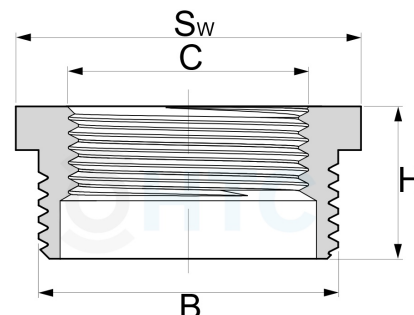

Reduzierring Messing Aussengewinde x Innengewinde

MF0206

Alle Maßangaben in Millimeter, Gewichtsangaben in Gramm. Für die fotografische Darstellung verwenden wir eine Artikelgröße sowie Studioliicht. Die Abbildungen, technischen Daten, Maße und Ausführungen sind unverbindlich. Sie gelten nicht als zugesicherte Eigenschaften oder als Beschaffenheits- oder Haltbarkeitsgarantien. Wir behalten uns jederzeit Änderung ohne Ankündigung vor. Die Nutzmaße sind definiert bzw. verstärkt dargestellt bzw. ergeben sich aus der Artikelbezeichnung. Weitere Maße dienen ausschließlich der Darstellungsunterstützung. Bei Zweckentfremdung bitten wir dies zu beachten.