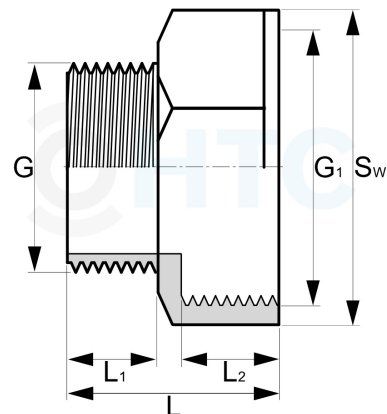

## Messing Muffennippel reduziert, Aussengewinde x Innengewinde

**MF0207**

Alle Maßangaben in Millimeter, Gewichtsangaben in Gramm. Für die fotografische Darstellung verwenden wir eine Artikelgröße sowie Studioliicht. Die Abbildungen, technischen Daten, Maße und Ausführungen sind unverbindlich. Sie gelten nicht als zugesicherte Eigenschaften oder als Beschaffenheits- oder Haltbarkeitsgarantien. Wir behalten uns jederzeit Änderung ohne Ankündigung vor. Die Nutzmaße sind definiert bzw. verstärkt dargestellt bzw. ergeben sich aus der Artikelbezeichnung. Weitere Maße dienen ausschließlich der Darstellungsunterstützung. Bei Zweckentfremdung bitten wir dies zu beachten.