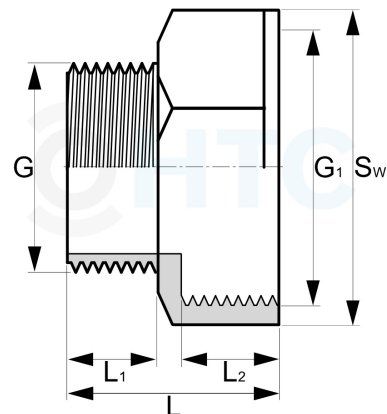

Messing Muffennippel reduziert, Aussengewinde x Innengewinde

MF0207

Alle Maßangaben in Millimeter, Gewichtsangaben in Gramm. Für die fotografische Darstellung verwenden wir eine Artikelgröße sowie Studioliicht. Die Abbildungen, technischen Daten, Maße und Ausführungen sind unverbindlich. Sie gelten nicht als zugesicherte Eigenschaften oder als Beschaffenheits- oder Haltbarkeitsgarantien. Wir behalten uns jederzeit Änderung ohne Ankündigung vor. Die Nutzmaße sind definiert bzw. verstärkt dargestellt bzw. ergeben sich aus der Artikelbezeichnung. Weitere Maße dienen ausschließlich der Darstellungsunterstützung. Bei Zweckentfremdung bitten wir dies zu beachten.

Artikel-Nr.	Variante	G	G1	L	L1	L2	SW	Preis
MF0207.012.016	1/4" x 3/8"	1/4" (13,16mm)	3/8" (16,66mm)	21	8	10	19	0,95 €*
MF0207.016.012	3/8" x 1/4"	3/8" (16,66mm)	1/4" (13,66mm)	19	8	7,5	17	0,90 €*
MF0207.016.020	3/8" x 1/2"	3/8" (16,66mm)	1/2" (20,96mm)	21,5	7	9	26	0,60 €*
MF0207.032.040	1" x 1 1/4"	1" (33,25mm)	1 1/4" (41,91mm)	30	11,5	13,5	46	3,10 €*
MF0207.032.050	1" x 1 1/2"	1" (33,25mm)	1 1/2" (47,80mm)	34,5	13,5	14	53	4,37 €*
MF0207.032.063	1" x 2"	1" (33,25mm)	2" (59,61mm)	34,5	13	17	64	7,11 €*
MF0207.040.050	1 1/4" x 1 1/2"	1 1/4" (41,91mm)	1 1/2" (47,80mm)	34,5	14	14	53	4,72 €*
MF0207.040.063	1 1/4" x 2"	1 1/4" (41,91mm)	2" (59,61mm)	37	14	18	64	7,13 €*
MF0207.050.063	1 1/2" x 2"	1 1/2" (47,80mm)	2" (59,61mm)	36,5	14	16	65	6,85 €*
MF0207.020.016	1/2" x 3/8"	1/2" (20,96mm)	3/8" (16,66mm)	22	9,5	12	21	0,86 €*
MF0207.020.025	1/2" x 3/4"	1/2" (20,96mm)	3/4" (26,44mm)	23,5	9,5	10	30	0,86 €*
MF0207.020.032	1/2" x 1"	1/2" (20,96mm)	1" (33,25mm)	27	11	14	37	2,07 €*
MF0207.025.020	3/4" x 1/2"	3/4" (26,44mm)	1/2" (20,96mm)	22,5	8	10	27	1,32 €*
MF0207.025.040	3/4" x 1 1/4"	3/4" (26,44mm)	1 1/4" (41,91mm)	27	8,5	13	45	3,76 €*
MF0207.032.025	1" x 3/4"	1" (33,25mm)	3/4" (26,44mm)	26,5	11,5	9,5	34	2,56 €*