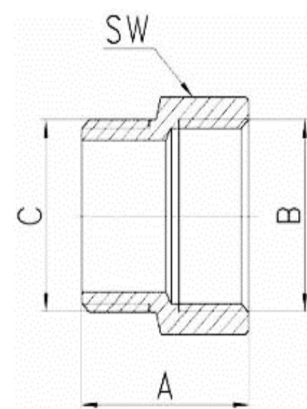

## Muffennippel Messing Innengewinde x Aussengewinde

**MF0209**

Alle Maßangaben in Millimeter, Gewichtsangaben in Gramm. Für die fotografische Darstellung verwenden wir eine Artikelgröße sowie Studioliicht. Die Abbildungen, technischen Daten, Maße und Ausführungen sind unverbindlich. Sie gelten nicht als zugesicherte Eigenschaften oder als Beschaffenheits- oder Haltbarkeitsgarantien. Wir behalten uns jederzeit Änderung ohne Ankündigung vor. Die Nutzmaße sind definiert bzw. verstärkt dargestellt bzw. ergeben sich aus der Artikelbezeichnung. Weitere Maße dienen ausschließlich der Darstellungsunterstützung. Bei Zweckentfremdung bitten wir dies zu beachten.

Artikel-Nr.	Variante	A	B	C	SW	Preis
MF0209.012.012	1/4"	19	<b>1/4" (13,16mm)</b>	<b>1/4" (13,16mm)</b>	17	0,76 €* 0,76 €
MF0209.016.016	3/8"	18	<b>3/8" (16,66mm)</b>	<b>3/8" (16,66mm)</b>	19	0,78 €* 0,78 €
MF0209.020.020	1/2"	22,5	<b>1/2" (20,96mm)</b>	<b>1/2" (20,96mm)</b>	24	1,38 €* 1,38 €
MF0209.025.025	3/4"	26,5	<b>3/4" (26,44mm)</b>	<b>3/4" (26,44mm)</b>	30	1,59 €* 1,59 €
MF0209.032.032	1"	26,5	<b>1" (33,25mm)</b>	<b>1" (33,25mm)</b>	36,5	2,38 €* 2,38 €
MF0209.040.040	1 1/4"	33	<b>1 1/4" (41,91mm)</b>	<b>1 1/4" (41,91mm)</b>	45	4,89 €* 4,89 €
MF0209.050.050	1 1/2"	35	<b>1 1/2" (47,80mm)</b>	<b>1 1/2" (47,80mm)</b>	52	7,16 €* 7,16 €
MF0209.063.063	2"	35,5	<b>2" (59,61mm)</b>	<b>2" (59,61mm)</b>	64	10,47 €* 10,47 €