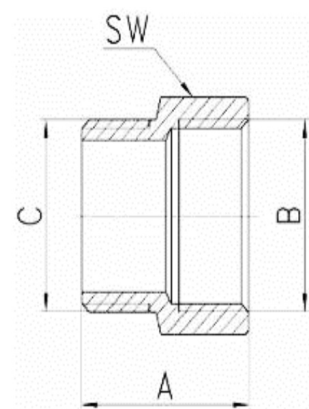

## Muffennippel Messing Innengewinde x Aussengewinde

**MF0209**

Alle Maßangaben in Millimeter, Gewichtsangaben in Gramm. Für die fotografische Darstellung verwenden wir eine Artikelgröße sowie Studioliicht. Die Abbildungen, technischen Daten, Maße und Ausführungen sind unverbindlich. Sie gelten nicht als zugesicherte Eigenschaften oder als Beschaffenheits- oder Haltbarkeitsgarantien. Wir behalten uns jederzeit Änderung ohne Ankündigung vor. Die Nutzmaße sind definiert bzw. verstärkt dargestellt bzw. ergeben sich aus der Artikelbezeichnung. Weitere Maße dienen ausschließlich der Darstellungsunterstützung. Bei Zweckentfremdung bitten wir dies zu beachten.

Artikel-Nr.	Variante	A	B	C	SW	Preis
MF0209.012.012	1/4"	19	<b>1/4" (13,16mm)</b>	<b>1/4" (13,16mm)</b>	17	0,76 €* 0,76 €
MF0209.016.016	3/8"	18	<b>3/8" (16,66mm)</b>	<b>3/8" (16,66mm)</b>	19	0,78 €* 0,78 €
MF0209.020.020	1/2"	22,5	<b>1/2" (20,96mm)</b>	<b>1/2" (20,96mm)</b>	24	1,38 €* 1,38 €
MF0209.025.025	3/4"	26,5	<b>3/4" (26,44mm)</b>	<b>3/4" (26,44mm)</b>	30	1,59 €* 1,59 €
MF0209.032.032	1"	26,5	<b>1" (33,25mm)</b>	<b>1" (33,25mm)</b>	36,5	2,38 €* 2,38 €
MF0209.040.040	1 1/4"	33	<b>1 1/4" (41,91mm)</b>	<b>1 1/4" (41,91mm)</b>	45	4,89 €* 4,89 €
MF0209.050.050	1 1/2"	35	<b>1 1/2" (47,80mm)</b>	<b>1 1/2" (47,80mm)</b>	52	7,16 €* 7,16 €
MF0209.063.063	2"	35,5	<b>2" (59,61mm)</b>	<b>2" (59,61mm)</b>	64	10,47 €* 10,47 €