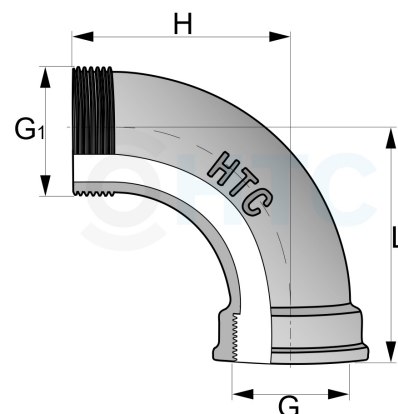

Bogen 90° Messing Innengewinde x Aussengewinde

MF0402

Alle Maßangaben in Millimeter, Gewichtsangaben in Gramm. Für die fotografische Darstellung verwenden wir eine Artikelgröße sowie Studioliicht. Die Abbildungen, technischen Daten, Maße und Ausführungen sind unverbindlich. Sie gelten nicht als zugesicherte Eigenschaften oder als Beschaffenheits- oder Haltbarkeitsgarantien. Wir behalten uns jederzeit Änderung ohne Ankündigung vor. Die Nutzmaße sind definiert bzw. verstärkt dargestellt bzw. ergeben sich aus der Artikelbezeichnung. Weitere Maße dienen ausschließlich der Darstellungsunterstützung. Bei Zweckentfremdung bitten wir dies zu beachten.

Artikel-Nr.	Variante	G	G1	H	L	Preis
MF0402.020.020	1/2" x 1/2"	1/2" (20,96mm)	1/2" (20,96mm)	38,5	42	3,29 €* 3,29 €
MF0402.025.025	3/4" x 3/4"	3/4" (26,44mm)	3/4" (26,44mm)	43,5	47	5,03 €* 5,03 €
MF0402.032.032	1" x 1"	1" (33,25mm)	1" (33,25mm)	57	60	7,17 €* 7,17 €
MF0402.040.040	1 1/4" x 1 1/4"	1 1/4" (41,91mm)	1 1/4" (41,91mm)	70	70	12,51 €* 12,51 €
MF0402.050.050	1 1/2" x 1 1/2"	1 1/2" (47,80mm)	1 1/2" (47,80mm)	82	84	16,64 €* 16,64 €
MF0402.063.063	2" x 2"	2" (59,61mm)	2" (59,61mm)	92	99	28,20 €* 28,20 €