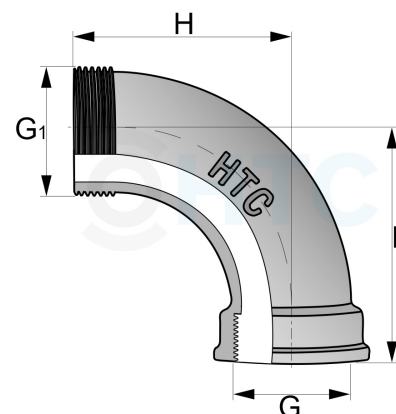

Bogen 90° Messing Innengewinde x Aussengewinde

MF0402

Alle Maßangaben in Millimeter, Gewichtsangaben in Gramm. Für die fotografische Darstellung verwenden wir eine Artikelgröße sowie Studioliicht. Die Abbildungen, technischen Daten, Maße und Ausführungen sind unverbindlich. Sie gelten nicht als zugesicherte Eigenschaften oder als Beschaffenheits- oder Haltbarkeitsgarantien. Wir behalten uns jederzeit Änderung ohne Ankündigung vor. Die Nutzmaße sind definiert bzw. verstärkt dargestellt bzw. ergeben sich aus der Artikelbezeichnung. Weitere Maße dienen ausschließlich der Darstellungsunterstützung. Bei Zweckentfremdung bitten wir dies zu beachten.

Artikel-Nr.	Variante	G	G1	H	L	Preis
MF0402.020.020	1/2" x 1/2"	1/2" (20,96mm)	1/2" (20,96mm)	38,5	42	3,29 €* 3,29 €
MF0402.025.025	3/4" x 3/4"	3/4" (26,44mm)	3/4" (26,44mm)	43,5	47	5,03 €* 5,03 €
MF0402.032.032	1" x 1"	1" (33,25mm)	1" (33,25mm)	57	60	7,17 €* 7,17 €
MF0402.040.040	1 1/4" x 1 1/4"	1 1/4" (41,91mm)	1 1/4" (41,91mm)	70	70	12,51 €* 12,51 €
MF0402.050.050	1 1/2" x 1 1/2"	1 1/2" (47,80mm)	1 1/2" (47,80mm)	82	84	16,64 €* 16,64 €
MF0402.063.063	2" x 2"	2" (59,61mm)	2" (59,61mm)	92	99	28,20 €* 28,20 €