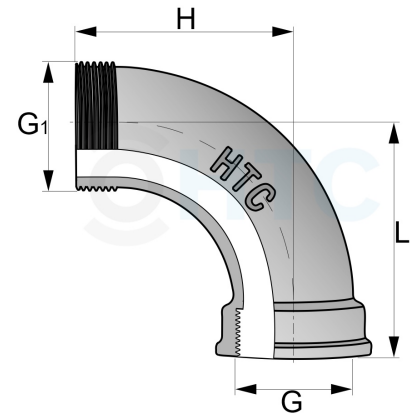

Bogen 90° Messing Innengewinde x Aussengewinde

MF0402

Alle Maßangaben in Millimeter, Gewichtsangaben in Gramm. Für die fotografische Darstellung verwenden wir eine Artikelgröße sowie Studioliicht. Die Abbildungen, technischen Daten, Maße und Ausführungen sind unverbindlich. Sie gelten nicht als zugesicherte Eigenschaften oder als Beschaffenheits- oder Haltbarkeitsgarantien. Wir behalten uns jederzeit Änderung ohne Ankündigung vor. Die Nutzmaße sind definiert bzw. verstärkt dargestellt bzw. ergeben sich aus der Artikelbezeichnung. Weitere Maße dienen ausschließlich der Darstellungsunterstützung. Bei Zweckentfremdung bitten wir dies zu beachten.

Artikel-Nr.	Variante	G	G1	H	L	Preis
MF0402.020.020	1/2" x 1/2"	1/2" (20,96mm)	1/2" (20,96mm)	38,5	42	3,29 €* 3,29 €
MF0402.025.025	3/4" x 3/4"	3/4" (26,44mm)	3/4" (26,44mm)	43,5	47	5,03 €* 5,03 €
MF0402.032.032	1" x 1"	1" (33,25mm)	1" (33,25mm)	57	60	7,17 €* 7,17 €
MF0402.040.040	1 1/4" x 1 1/4"	1 1/4" (41,91mm)	1 1/4" (41,91mm)	70	70	12,51 €* 12,51 €
MF0402.050.050	1 1/2" x 1 1/2"	1 1/2" (47,80mm)	1 1/2" (47,80mm)	82	84	16,64 €* 16,64 €
MF0402.063.063	2" x 2"	2" (59,61mm)	2" (59,61mm)	92	99	28,20 €* 28,20 €