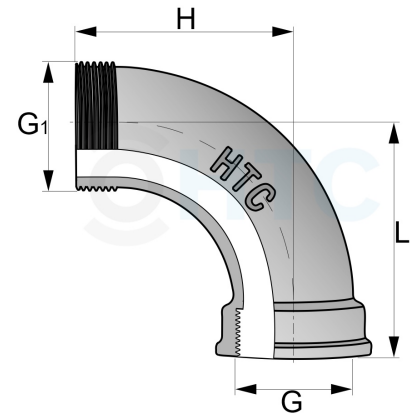

## Bogen 90° Messing Innengewinde x Aussengewinde

**MF0402**

Alle Maßangaben in Millimeter, Gewichtsangaben in Gramm. Für die fotografische Darstellung verwenden wir eine Artikelgröße sowie Studioliicht. Die Abbildungen, technischen Daten, Maße und Ausführungen sind unverbindlich. Sie gelten nicht als zugesicherte Eigenschaften oder als Beschaffenheits- oder Haltbarkeitsgarantien. Wir behalten uns jederzeit Änderung ohne Ankündigung vor. Die Nutzmaße sind definiert bzw. verstärkt dargestellt bzw. ergeben sich aus der Artikelbezeichnung. Weitere Maße dienen ausschließlich der Darstellungsunterstützung. Bei Zweckentfremdung bitten wir dies zu beachten.

| Artikel-Nr.    | Variante        | G                       | G1                      | H    | L  | Preis               |
|----------------|-----------------|-------------------------|-------------------------|------|----|---------------------|
| MF0402.020.020 | 1/2" x 1/2"     | <b>1/2" (20,96mm)</b>   | <b>1/2" (20,96mm)</b>   | 38,5 | 42 | 3,29 €*<br>3,29 €   |
| MF0402.025.025 | 3/4" x 3/4"     | <b>3/4" (26,44mm)</b>   | <b>3/4" (26,44mm)</b>   | 43,5 | 47 | 5,03 €*<br>5,03 €   |
| MF0402.032.032 | 1" x 1"         | <b>1" (33,25mm)</b>     | <b>1" (33,25mm)</b>     | 57   | 60 | 7,17 €*<br>7,17 €   |
| MF0402.040.040 | 1 1/4" x 1 1/4" | <b>1 1/4" (41,91mm)</b> | <b>1 1/4" (41,91mm)</b> | 70   | 70 | 12,51 €*<br>12,51 € |
| MF0402.050.050 | 1 1/2" x 1 1/2" | <b>1 1/2" (47,80mm)</b> | <b>1 1/2" (47,80mm)</b> | 82   | 84 | 16,64 €*<br>16,64 € |
| MF0402.063.063 | 2" x 2"         | <b>2" (59,61mm)</b>     | <b>2" (59,61mm)</b>     | 92   | 99 | 28,20 €*<br>28,20 € |