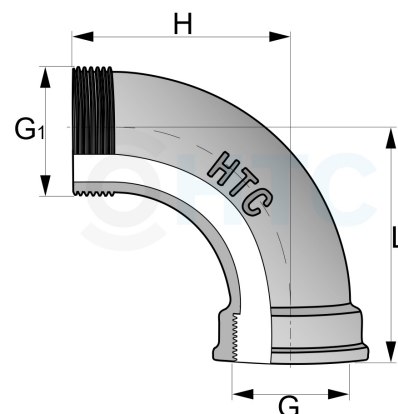

## Bogen 90° Messing Innengewinde x Aussengewinde

**MF0402**

Alle Maßangaben in Millimeter, Gewichtsangaben in Gramm. Für die fotografische Darstellung verwenden wir eine Artikelgröße sowie Studioliicht. Die Abbildungen, technischen Daten, Maße und Ausführungen sind unverbindlich. Sie gelten nicht als zugesicherte Eigenschaften oder als Beschaffenheits- oder Haltbarkeitsgarantien. Wir behalten uns jederzeit Änderung ohne Ankündigung vor. Die Nutzmaße sind definiert bzw. verstärkt dargestellt bzw. ergeben sich aus der Artikelbezeichnung. Weitere Maße dienen ausschließlich der Darstellungsunterstützung. Bei Zweckentfremdung bitten wir dies zu beachten.

Artikel-Nr.	Variante	G	G1	H	L	Preis
MF0402.020.020	1/2" x 1/2"	<b>1/2" (20,96mm)</b>	<b>1/2" (20,96mm)</b>	38,5	42	3,29 €* 3,29 €
MF0402.025.025	3/4" x 3/4"	<b>3/4" (26,44mm)</b>	<b>3/4" (26,44mm)</b>	43,5	47	5,03 €* 5,03 €
MF0402.032.032	1" x 1"	<b>1" (33,25mm)</b>	<b>1" (33,25mm)</b>	57	60	7,17 €* 7,17 €
MF0402.040.040	1 1/4" x 1 1/4"	<b>1 1/4" (41,91mm)</b>	<b>1 1/4" (41,91mm)</b>	70	70	12,51 €* 12,51 €
MF0402.050.050	1 1/2" x 1 1/2"	<b>1 1/2" (47,80mm)</b>	<b>1 1/2" (47,80mm)</b>	82	84	16,64 €* 16,64 €
MF0402.063.063	2" x 2"	<b>2" (59,61mm)</b>	<b>2" (59,61mm)</b>	92	99	28,20 €* 28,20 €