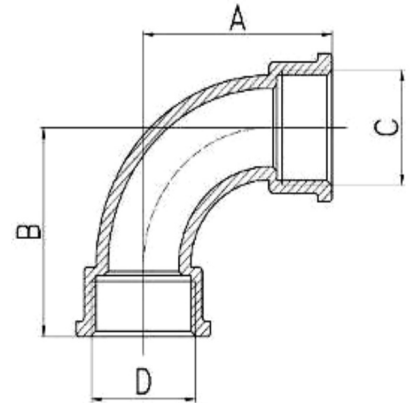

Bogen 90° Messing 2fach Innengewinde

MF0404

Alle Maßangaben in Millimeter, Gewichtsangaben in Gramm. Für die fotografische Darstellung verwenden wir eine Artikelgröße sowie Studioliicht. Die Abbildungen, technischen Daten, Maße und Ausführungen sind unverbindlich. Sie gelten nicht als zugesicherte Eigenschaften oder als Beschaffenheits- oder Haltbarkeitsgarantien. Wir behalten uns jederzeit Änderung ohne Ankündigung vor. Die Nutzmaße sind definiert bzw. verstärkt dargestellt bzw. ergeben sich aus der Artikelbezeichnung. Weitere Maße dienen ausschließlich der Darstellungsunterstützung. Bei Zweckentfremdung bitten wir dies zu beachten.

Artikel-Nr.	Variante	A	B	C	D	Preis
MF0404.000.020	1/2"	42	42	1/2" (20,96mm)	1/2" (20,96mm)	2,79 €* 2,79 €
MF0404.000.025	3/4"	47	47	3/4" (26,44mm)	3/4" (26,44mm)	4,06 €* 4,06 €
MF0404.000.032	1"	61	61	1" (33,25mm)	1" (33,25mm)	6,68 €* 6,68 €
MF0404.000.040	1 1/4"	72	72	1 1/4" (41,91mm)	1 1/4" (41,91mm)	11,14 €* 11,14 €
MF0404.000.050	1 1/2"	83	83	1 1/2" (47,80mm)	1 1/2" (47,80mm)	15,49 €* 15,49 €
MF0404.000.063	2"	99	99	2" (59,61mm)	2" (59,61mm)	25,56 €* 25,56 €