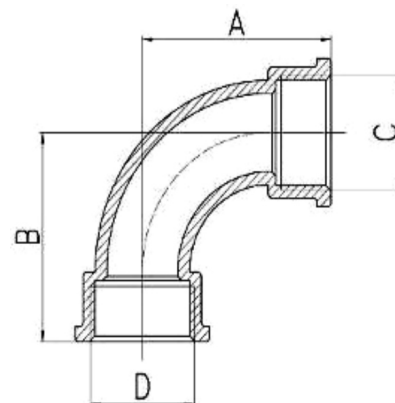

Bogen 90° Messing 2fach Innengewinde

MF0404

Alle Maßangaben in Millimeter, Gewichtsangaben in Gramm. Für die fotografische Darstellung verwenden wir eine Artikelgröße sowie Studioliicht. Die Abbildungen, technischen Daten, Maße und Ausführungen sind unverbindlich. Sie gelten nicht als zugesicherte Eigenschaften oder als Beschaffenheits- oder Haltbarkeitsgarantien. Wir behalten uns jederzeit Änderung ohne Ankündigung vor. Die Nutzmaße sind definiert bzw. verstärkt dargestellt bzw. ergeben sich aus der Artikelbezeichnung. Weitere Maße dienen ausschließlich der Darstellungsunterstützung. Bei Zweckentfremdung bitten wir dies zu beachten.

Artikel-Nr.	Variante	A	B	C	D	Preis
MF0404.000.020	1/2"	42	42	1/2" (20,96mm)	1/2" (20,96mm)	2,79 €* 2,79 €
MF0404.000.025	3/4"	47	47	3/4" (26,44mm)	3/4" (26,44mm)	4,06 €* 4,06 €
MF0404.000.032	1"	61	61	1" (33,25mm)	1" (33,25mm)	6,68 €* 6,68 €
MF0404.000.040	1 1/4"	72	72	1 1/4" (41,91mm)	1 1/4" (41,91mm)	11,14 €* 11,14 €
MF0404.000.050	1 1/2"	83	83	1 1/2" (47,80mm)	1 1/2" (47,80mm)	15,49 €* 15,49 €
MF0404.000.063	2"	99	99	2" (59,61mm)	2" (59,61mm)	25,56 €* 25,56 €