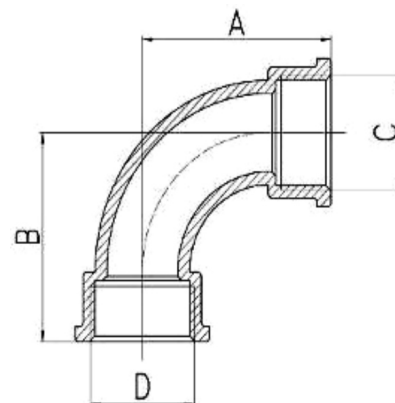

## Bogen 90° Messing 2fach Innengewinde

**MF0404**

Alle Maßangaben in Millimeter, Gewichtsangaben in Gramm. Für die fotografische Darstellung verwenden wir eine Artikelgröße sowie Studioliicht. Die Abbildungen, technischen Daten, Maße und Ausführungen sind unverbindlich. Sie gelten nicht als zugesicherte Eigenschaften oder als Beschaffenheits- oder Haltbarkeitsgarantien. Wir behalten uns jederzeit Änderung ohne Ankündigung vor. Die Nutzmaße sind definiert bzw. verstärkt dargestellt bzw. ergeben sich aus der Artikelbezeichnung. Weitere Maße dienen ausschließlich der Darstellungsunterstützung. Bei Zweckentfremdung bitten wir dies zu beachten.

Artikel-Nr.	Variante	A	B	C	D	Preis
MF0404.000.020	1/2"	42	42	<b>1/2" (20,96mm)</b>	<b>1/2" (20,96mm)</b>	2,79 €* 2,79 €
MF0404.000.025	3/4"	47	47	<b>3/4" (26,44mm)</b>	<b>3/4" (26,44mm)</b>	4,06 €* 4,06 €
MF0404.000.032	1"	61	61	<b>1" (33,25mm)</b>	<b>1" (33,25mm)</b>	6,68 €* 6,68 €
MF0404.000.040	1 1/4"	72	72	<b>1 1/4" (41,91mm)</b>	<b>1 1/4" (41,91mm)</b>	11,14 €* 11,14 €
MF0404.000.050	1 1/2"	83	83	<b>1 1/2" (47,80mm)</b>	<b>1 1/2" (47,80mm)</b>	15,49 €* 15,49 €
MF0404.000.063	2"	99	99	<b>2" (59,61mm)</b>	<b>2" (59,61mm)</b>	25,56 €* 25,56 €