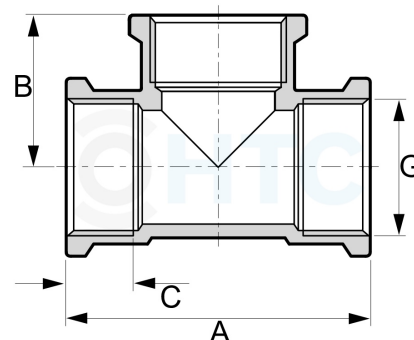

## Messing T-Stück 90° 3fach Innengewinde

**MF0505**

Alle Maßangaben in Millimeter, Gewichtsangaben in Gramm. Für die fotografische Darstellung verwenden wir eine Artikelgröße sowie Studioliicht. Die Abbildungen, technischen Daten, Maße und Ausführungen sind unverbindlich. Sie gelten nicht als zugesicherte Eigenschaften oder als Beschaffenheits- oder Haltbarkeitsgarantien. Wir behalten uns jederzeit Änderung ohne Ankündigung vor. Die Nutzmaße sind definiert bzw. verstärkt dargestellt bzw. ergeben sich aus der Artikelbezeichnung. Weitere Maße dienen ausschließlich der Darstellungsunterstützung. Bei Zweckentfremdung bitten wir dies zu beachten.

Artikel-Nr.	Variante	A	B	C	G	Preis
MF0505.000.016	3fach 3/8"	35	17,5	9	<b>3/8" (16,66mm)</b>	1,33 €* <sup>*</sup>
MF0505.000.020	3fach 1/2"	46	24	13	<b>1/2" (20,95mm)</b>	1,39 €* <sup>*</sup>
MF0505.000.025	3fach 3/4"	55	31	13	<b>3/4" (26,44mm)</b>	2,89 €* <sup>*</sup>
MF0505.000.032	3fach 1"	64	32	15	<b>1" (33,25mm)</b>	4,65 €* <sup>*</sup>
MF0505.000.040	3fach 1 1/4"	70	35	14,5	<b>1 1/4" (41,91mm)</b>	6,66 €* <sup>*</sup>
MF0505.000.050	3fach 1 1/2"	81	40,5	17	<b>1 1/2" (47,81mm)</b>	9,49 €* <sup>*</sup>
MF0505.000.063	3fach 2"	102	51	21	<b>2" (59,61mm)</b>	20,77 €* <sup>*</sup>