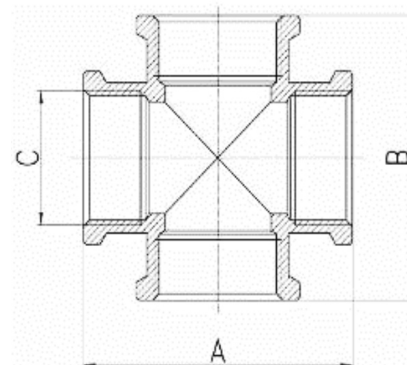

Messing Kreuz-Stück 4fach Innengewinde

MF0509

Alle Maßangaben in Millimeter, Gewichtsangaben in Gramm. Für die fotografische Darstellung verwenden wir eine Artikelgröße sowie Studioliicht. Die Abbildungen, technischen Daten, Maße und Ausführungen sind unverbindlich. Sie gelten nicht als zugesicherte Eigenschaften oder als Beschaffenheits- oder Haltbarkeitsgarantien. Wir behalten uns jederzeit Änderung ohne Ankündigung vor. Die Nutzmaße sind definiert bzw. verstärkt dargestellt bzw. ergeben sich aus der Artikelbezeichnung. Weitere Maße dienen ausschließlich der Darstellungsunterstützung. Bei Zweckentfremdung bitten wir dies zu beachten.

Artikel-Nr.	Variante	A	B	C	Preis
MF0509.000.016	3/8"	35	35	3/8" (16,66mm)	2,64 €* [*]
MF0509.000.020	1/2"	44	44	1/2" (20,96mm)	3,05 €* [*]
MF0509.000.025	3/4"	56	56	3/4" (26,44mm)	5,29 €* [*]
MF0509.000.032	1"	64	64	1" (33,25mm)	7,47 €* [*]
MF0509.000.040	1 1/4"	76	76	1 1/4" (41,91mm)	12,49 €* [*]
MF0509.000.050	1 1/2"	81	81	1 1/2" (47,80mm)	15,02 €* [*]
MF0509.000.063	2"	102	102	2" (59,61mm)	27,04 €* [*]