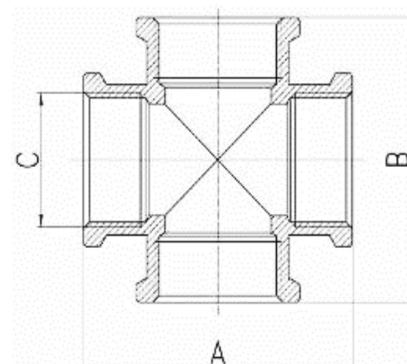

Messing Kreuz-Stück 4fach Innengewinde

MF0509

Alle Maßangaben in Millimeter, Gewichtsangaben in Gramm. Für die fotografische Darstellung verwenden wir eine Artikelgröße sowie Studioliicht. Die Abbildungen, technischen Daten, Maße und Ausführungen sind unverbindlich. Sie gelten nicht als zugesicherte Eigenschaften oder als Beschaffenheits- oder Haltbarkeitsgarantien. Wir behalten uns jederzeit Änderung ohne Ankündigung vor. Die Nutzmaße sind definiert bzw. verstärkt dargestellt bzw. ergeben sich aus der Artikelbezeichnung. Weitere Maße dienen ausschließlich der Darstellungsunterstützung. Bei Zweckentfremdung bitten wir dies zu beachten.

| Artikel-Nr. | Variante | A | B | C | Preis |
|----------------|----------|-----|-----|-------------------------|----------|
| MF0509.000.016 | 3/8" | 35 | 35 | 3/8" (16,66mm) | 2,64 €* |
| MF0509.000.020 | 1/2" | 44 | 44 | 1/2" (20,96mm) | 3,05 €* |
| MF0509.000.025 | 3/4" | 56 | 56 | 3/4" (26,44mm) | 5,29 €* |
| MF0509.000.032 | 1" | 64 | 64 | 1" (33,25mm) | 7,47 €* |
| MF0509.000.040 | 1 1/4" | 76 | 76 | 1 1/4" (41,91mm) | 12,49 €* |
| MF0509.000.050 | 1 1/2" | 81 | 81 | 1 1/2" (47,80mm) | 15,02 €* |
| MF0509.000.063 | 2" | 102 | 102 | 2" (59,61mm) | 27,04 €* |