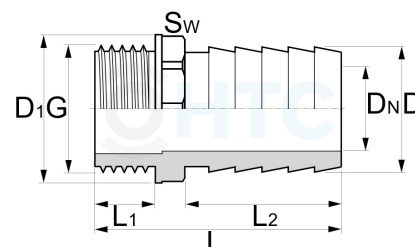

Messing Schlauchtülle Aussengewinde x Tülle

MF0802

Alle Maßangaben in Millimeter, Gewichtsangaben in Gramm. Für die fotografische Darstellung verwenden wir eine Artikelgröße sowie Studioliicht. Die Abbildungen, technischen Daten, Maße und Ausführungen sind unverbindlich. Sie gelten nicht als zugesicherte Eigenschaften oder als Beschaffenheits- oder Haltbarkeitsgarantien. Wir behalten uns jederzeit Änderung ohne Ankündigung vor. Die Nutzmaße sind definiert bzw. verstärkt dargestellt bzw. ergeben sich aus der Artikelbezeichnung. Weitere Maße dienen ausschließlich der Darstellungsunterstützung. Bei Zweckentfremdung bitten wir dies zu beachten.