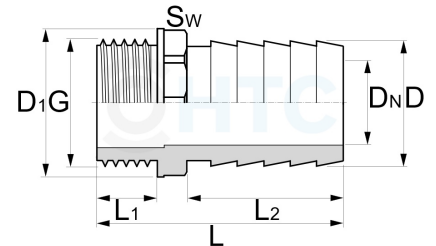

Messing Schlauchtülle Aussengewinde x Tülle

MF0802

Alle Maßangaben in Millimeter, Gewichtsangaben in Gramm. Für die fotografische Darstellung verwenden wir eine Artikelgröße sowie Studioliicht. Die Abbildungen, technischen Daten, Maße und Ausführungen sind unverbindlich. Sie gelten nicht als zugesicherte Eigenschaften oder als Beschaffenheits- oder Haltbarkeitsgarantien. Wir behalten uns jederzeit Änderung ohne Ankündigung vor. Die Nutzmaße sind definiert bzw. verstärkt dargestellt bzw. ergeben sich aus der Artikelbezeichnung. Weitere Maße dienen ausschließlich der Darstellungsunterstützung. Bei Zweckentfremdung bitten wir dies zu beachten.