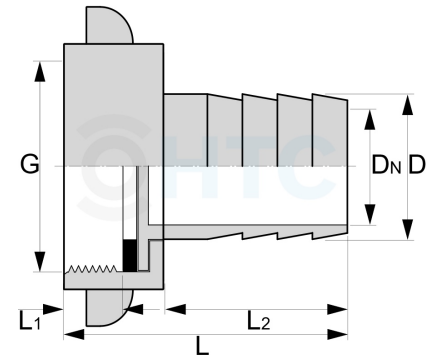

Messing Schlauchtülle Überwurfmutter x Tülle

MF0803

Alle Maßangaben in Millimeter, Gewichtsangaben in Gramm. Für die fotografische Darstellung verwenden wir eine Artikelgröße sowie Studioliicht. Die Abbildungen, technischen Daten, Maße und Ausführungen sind unverbindlich. Sie gelten nicht als zugesicherte Eigenschaften oder als Beschaffenheits- oder Haltbarkeitsgarantien. Wir behalten uns jederzeit Änderung ohne Ankündigung vor. Die Nutzmaße sind definiert bzw. verstärkt dargestellt bzw. ergeben sich aus der Artikelbezeichnung. Weitere Maße dienen ausschließlich der Darstellungsunterstützung. Bei Zweckentfremdung bitten wir dies zu beachten.