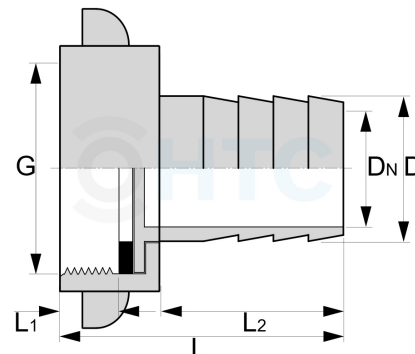

Messing Schlauchtülle Überwurfmutter x Tülle

MF0803

Alle Maßangaben in Millimeter, Gewichtsangaben in Gramm. Für die fotografische Darstellung verwenden wir eine Artikelgröße sowie Studioliicht. Die Abbildungen, technischen Daten, Maße und Ausführungen sind unverbindlich. Sie gelten nicht als zugesicherte Eigenschaften oder als Beschaffenheits- oder Haltbarkeitsgarantien. Wir behalten uns jederzeit Änderung ohne Ankündigung vor. Die Nutzmaße sind definiert bzw. verstärkt dargestellt bzw. ergeben sich aus der Artikelbezeichnung. Weitere Maße dienen ausschließlich der Darstellungsunterstützung. Bei Zweckentfremdung bitten wir dies zu beachten.