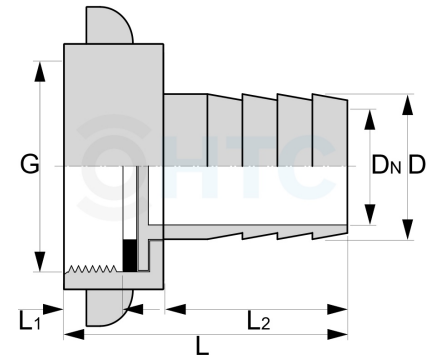

Messing Schlauchtülle Überwurfmutter x Tülle

MF0803

Alle Maßangaben in Millimeter, Gewichtsangaben in Gramm. Für die fotografische Darstellung verwenden wir eine Artikelgröße sowie Studioliicht. Die Abbildungen, technischen Daten, Maße und Ausführungen sind unverbindlich. Sie gelten nicht als zugesicherte Eigenschaften oder als Beschaffenheits- oder Haltbarkeitsgarantien. Wir behalten uns jederzeit Änderung ohne Ankündigung vor. Die Nutzmaße sind definiert bzw. verstärkt dargestellt bzw. ergeben sich aus der Artikelbezeichnung. Weitere Maße dienen ausschließlich der Darstellungsunterstützung. Bei Zweckentfremdung bitten wir dies zu beachten.

Artikel-Nr.	Variante	D	DN	G	I-Ø Schlauch	Preis
MF0803.020.013	1/2" x 13mm	13 (13,5/12,5)	10	1/2" (20,96mm)	13 (1/2" Schlauch)	1,59 €* 1,94 €* 1,94 €* 2,01 €* 2,89 €* 3,14 €* 3,30 €* 5,96 €* 5,96 €* 11,93 €* 11,93 €*
MF0803.025.013	3/4" x 13mm	13 (13,5/12,5)	10	3/4" (26,44mm)	13 (1/2" Schlauch)	
MF0803.025.016	3/4" x 16mm	16 (15,5/14,5)	12	3/4" (26,44mm)	16mm (5/8" Schlauch)	
MF0803.025.019	3/4" x 19mm	19 (19,5/18,5)	16,5	3/4" (26,44mm)	19 (3/4" Schlauch)	
MF0803.032.013	1" x 13mm	13 (13,5/12,5)	10	1" (33,25mm)	13 (1/2" Schlauch)	
MF0803.032.019	1" x 19mm	19 (19,5/18,5)	16	1" (33,25mm)	19 (3/4" Schlauch)	
MF0803.032.025	1" x 25mm	25 (25/24)	22	1" (33,25mm)	25 (1" Schlauch)	
MF0803.040.025	1 1/4" x 25mm	25 (25,5/24)	22	1 1/4" (41,91mm)	25 (1" Schlauch)	
MF0803.040.032	1 1/4" x 32mm	32 (33/31)	28	1 1/4" (41,91mm)	32 (1 1/4" Schlauch)	
MF0803.050.040	1 1/2" x 40mm	40 (40/37,5)	34	1 1/2" (47,81mm)	40	