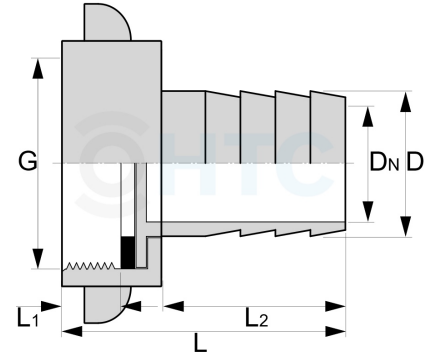

## Messing Schlauchtülle Überwurfmutter x Tülle

**MF0803**

Alle Maßangaben in Millimeter, Gewichtsangaben in Gramm. Für die fotografische Darstellung verwenden wir eine Artikelgröße sowie Studioliicht. Die Abbildungen, technischen Daten, Maße und Ausführungen sind unverbindlich. Sie gelten nicht als zugesicherte Eigenschaften oder als Beschaffenheits- oder Haltbarkeitsgarantien. Wir behalten uns jederzeit Änderung ohne Ankündigung vor. Die Nutzmaße sind definiert bzw. verstärkt dargestellt bzw. ergeben sich aus der Artikelbezeichnung. Weitere Maße dienen ausschließlich der Darstellungsunterstützung. Bei Zweckentfremdung bitten wir dies zu beachten.