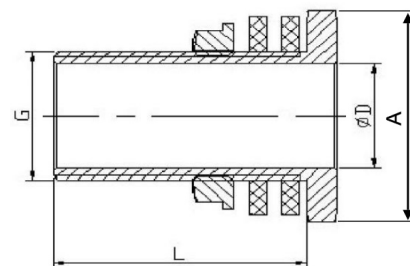

Tankconnector Tankdurchführung Messing Aussengewinde

MF0820

Alle Maßangaben in Millimeter, Gewichtsangaben in Gramm. Für die fotografische Darstellung verwenden wir eine Artikelgröße sowie Studioliicht. Die Abbildungen, technischen Daten, Maße und Ausführungen sind unverbindlich. Sie gelten nicht als zugesicherte Eigenschaften oder als Beschaffenheits- oder Haltbarkeitsgarantien. Wir behalten uns jederzeit Änderung ohne Ankündigung vor. Die Nutzmaße sind definiert bzw. verstärkt dargestellt bzw. ergeben sich aus der Artikelbezeichnung. Weitere Maße dienen ausschließlich der Darstellungsunterstützung. Bei Zweckentfremdung bitten wir dies zu beachten.

| Artikel-Nr. | Variante | A | D | G | L | max. Wandstärke | Preis |
|----------------|----------|------|------|-------------------------|------|-----------------|---------------------|
| MF0820.000.016 | 3/8" | 23 | 12,5 | 3/8" (16,66mm) | 33 | 23,5 | 1,78 €* 1,78 € |
| MF0820.000.020 | 1/2" | 27 | 16,5 | 1/2" (20,96mm) | 50 | 27 | 2,32 €* 2,32 € |
| MF0820.000.025 | 3/4" | 34,5 | 20,5 | 3/4" (26,44mm) | 39 | 25,0 | 3,34 €* 3,34 € |
| MF0820.000.032 | 1" | 43 | 28 | 1" (33,25mm) | 48 | 30 | 4,55 €* 4,55 € |
| MF0820.000.040 | 1 1/4" | 51 | 35 | 1 1/4" (41,91mm) | 49,5 | 31,5 | 6,95 €* 6,95 € |
| MF0820.000.050 | 1 1/2" | 61 | 40 | 1 1/2" (47,80mm) | 58 | 38,5 | 10,05 €* 10,05 € |
| MF0820.000.063 | 2" | 72 | 53 | 2" (59,61mm) | 65 | 45 | 15,79 €* 15,79 € |