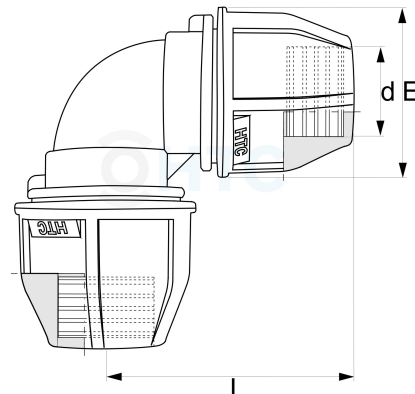

## PP Winkel 90° 2fach Klemme

## PZ0403

Alle Maßangaben in Millimeter, Gewichtsangaben in Gramm. Für die fotografische Darstellung verwenden wir eine Artikelgröße sowie Studioliicht. Die Abbildungen, technischen Daten, Maße und Ausführungen sind unverbindlich. Sie gelten nicht als zugesicherte Eigenschaften oder als Beschaffenheits- oder Haltbarkeitsgarantien. Wir behalten uns jederzeit Änderung ohne Ankündigung vor. Die Nutzmaße sind definiert bzw. verstärkt dargestellt bzw. ergeben sich aus der Artikelbezeichnung. Weitere Maße dienen ausschließlich der Darstellungsunterstützung. Bei Zweckentfremdung bitten wir dies zu beachten.