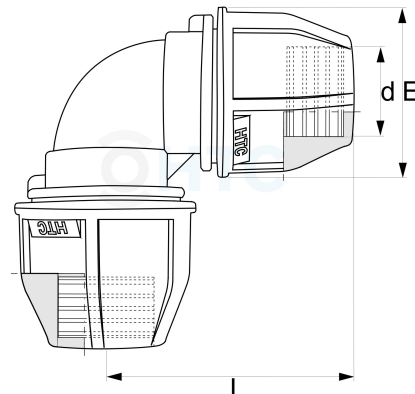

PP Winkel 90° 2fach Klemme

PZ0403

Alle Maßangaben in Millimeter, Gewichtsangaben in Gramm. Für die fotografische Darstellung verwenden wir eine Artikelgröße sowie Studioliicht. Die Abbildungen, technischen Daten, Maße und Ausführungen sind unverbindlich. Sie gelten nicht als zugesicherte Eigenschaften oder als Beschaffenheits- oder Haltbarkeitsgarantien. Wir behalten uns jederzeit Änderung ohne Ankündigung vor. Die Nutzmaße sind definiert bzw. verstärkt dargestellt bzw. ergeben sich aus der Artikelbezeichnung. Weitere Maße dienen ausschließlich der Darstellungsunterstützung. Bei Zweckentfremdung bitten wir dies zu beachten.

Artikel-Nr.	Variante	d	E	L	Rohr A-Ø	Hersteller	Preis
PZ0403.000.020	20mm	20	45	64	20		0,61 €*
PZ0403.000.025	25mm	25	55	73	25		0,97 €*
PZ0403.000.032	32mm	32	60	79	32		1,40 €*
PZ0403.000.040	40mm	40	78	104	40		2,77 €*
PZ0403.000.050	50mm	50	95	122	50		4,94 €*
PZ0403.000.063	63mm	63	114	155	63		7,44 €*