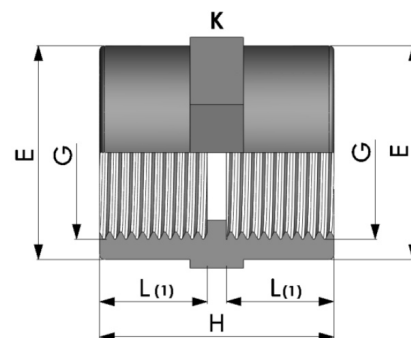

## Muffe 2fach Innengewinde PP Schwarz

**PF0103**

Alle Maßangaben in Millimeter, Gewichtsangaben in Gramm. Für die fotografische Darstellung verwenden wir eine Artikelgröße sowie Studioliicht. Die Abbildungen, technischen Daten, Maße und Ausführungen sind unverbindlich. Sie gelten nicht als zugesicherte Eigenschaften oder als Beschaffenheits- oder Haltbarkeitsgarantien. Wir behalten uns jederzeit Änderung ohne Ankündigung vor. Die Nutzmaße sind definiert bzw. verstärkt dargestellt bzw. ergeben sich aus der Artikelbezeichnung. Weitere Maße dienen ausschließlich der Darstellungsunterstützung. Bei Zweckentfremdung bitten wir dies zu beachten.

Artikel-Nr.	Variante	E	G	H	K	L(1)	Preis
PF0103.000.016	3/8"	24,5	<b>3/8" (16,66mm)</b>	33	25	15	1,84 €* 0,68 €* 0,72 €* 0,89 €* 1,64 €* 1,93 €* 2,74 €*
PF0103.000.020	1/2"	30	<b>1/2 (20,96mm)"</b>	35,5	30	16	
PF0103.000.025	3/4"	35,5	<b>3/4" (26,44mm)</b>	42	36	19	
PF0103.000.032	1"	43	<b>1" (33,25mm)</b>	46,5	43	22	
PF0103.000.040	1 1/4"	57,5	<b>1 1/4" (41,91mm)</b>	53	58	24	
PF0103.000.050	1 1/2"	65	<b>1 1/2" (47,80mm)</b>	58,5	70	26,5	
PF0103.000.063	2"	80,5	<b>2" (59,61mm)</b>	67	83	30	