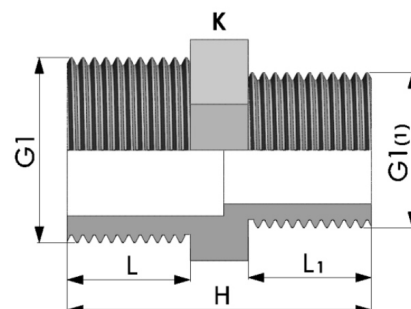

Reduziernippel 2fach Aussengewinde PP Schwarz

PF0205

Alle Maßangaben in Millimeter, Gewichtsangaben in Gramm. Für die fotografische Darstellung verwenden wir eine Artikelgröße sowie Studioliicht. Die Abbildungen, technischen Daten, Maße und Ausführungen sind unverbindlich. Sie gelten nicht als zugesicherte Eigenschaften oder als Beschaffenheits- oder Haltbarkeitsgarantien. Wir behalten uns jederzeit Änderung ohne Ankündigung vor. Die Nutzmaße sind definiert bzw. verstärkt dargestellt bzw. ergeben sich aus der Artikelbezeichnung. Weitere Maße dienen ausschließlich der Darstellungsunterstützung. Bei Zweckentfremdung bitten wir dies zu beachten.

Artikel-Nr.	Variante	G1	G1(1)	H	K	L	L1	Preis
PF0205.020.016	1/2" x 3/8"	1/2" (20,96mm)	3/8" (16,66mm)	37	24	16	15	2,86 €* HTC
PF0205.025.020	3/4" x 1/2"	3/4" (26,44mm)	1/2" (20,96mm)	38	27	16	15,5	0,38 €* HTC
PF0205.032.020	1" x 1/2"	1" (33,25mm)	1/2" (20,96mm)	52	32	22	18	0,39 €* HTC
PF0205.032.025	1" x 3/4"	1" (33,25mm)	3/4" (26,44mm)	40,5	36	18	16	0,41 €* HTC
PF0205.040.025	1 1/4" x 3/4"	1 1/4" (41,91mm)	3/4" (26,44mm)	60	40	23,5	21,5	0,66 €* HTC
PF0205.040.032	1 1/4" x 1"	1 1/4" (41,91mm)	1" (33,25mm)	56	46	20	19	0,68 €* HTC
PF0205.050.032	1 1/2" x 1"	1 1/2" (47,80mm)	1" (33,25mm)	56	54	20	18,5	0,96 €* HTC
PF0205.050.040	1 1/2" x 1 1/4"	1 1/2" (47,80mm)	1 1/4" (41,91mm)	57,5	54	20	20	0,97 €* HTC
PF0205.063.025	2" x 3/4"	2" (59,61mm)	3/4" (26,44mm)	69	61	27	27	2,25 €* HTC
PF0205.063.032	2" x 1"	2" (59,61mm)	1" (33,25mm)	68	61	27	26	2,25 €* HTC
PF0205.063.040	2" x 1 1/4"	2" (59,61mm)	1 1/4" (41,91mm)	65	56	26	24	1,34 €* HTC
PF0205.063.050	2" x 1 1/2"	2" (59,61mm)	1 1/2" (47,80mm)	61	63	24	20	1,34 €* HTC