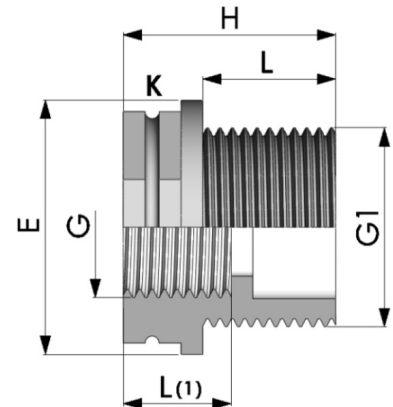

Reduzierring Aussengewinde x Innengewinde PP Schwarz

PF0206

Alle Maßangaben in Millimeter, Gewichtsangaben in Gramm. Für die fotografische Darstellung verwenden wir eine Artikelgröße sowie Studioliicht. Die Abbildungen, technischen Daten, Maße und Ausführungen sind unverbindlich. Sie gelten nicht als zugesicherte Eigenschaften oder als Beschaffenheits- oder Haltbarkeitsgarantien. Wir behalten uns jederzeit Änderung ohne Ankündigung vor. Die Nutzmaße sind definiert bzw. verstärkt dargestellt bzw. ergeben sich aus der Artikelbezeichnung. Weitere Maße dienen ausschließlich der Darstellungsunterstützung. Bei Zweckentfremdung bitten wir dies zu beachten.