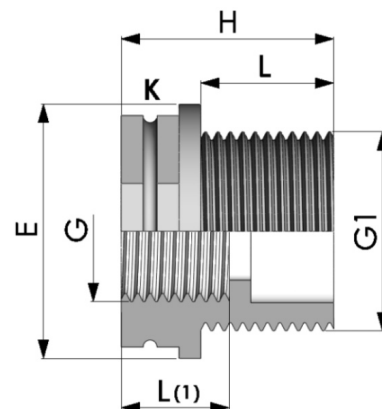

Reduzierring Aussengewinde x Innengewinde PP Schwarz

PF0206

Alle Maßangaben in Millimeter, Gewichtsangaben in Gramm. Für die fotografische Darstellung verwenden wir eine Artikelgröße sowie Studioliicht. Die Abbildungen, technischen Daten, Maße und Ausführungen sind unverbindlich. Sie gelten nicht als zugesicherte Eigenschaften oder als Beschaffenheits- oder Haltbarkeitsgarantien. Wir behalten uns jederzeit Änderung ohne Ankündigung vor. Die Nutzmaße sind definiert bzw. verstärkt dargestellt bzw. ergeben sich aus der Artikelbezeichnung. Weitere Maße dienen ausschließlich der Darstellungsunterstützung. Bei Zweckentfremdung bitten wir dies zu beachten.