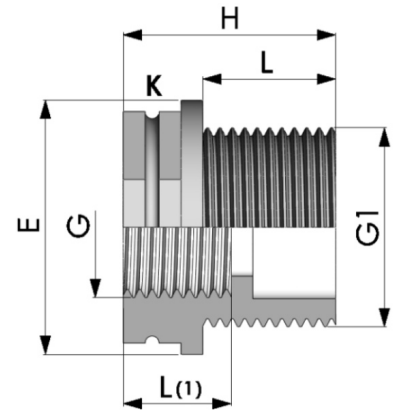

Reduzierring Aussengewinde x Innengewinde PP Schwarz

PF0206

Alle Maßangaben in Millimeter, Gewichtsangaben in Gramm. Für die fotografische Darstellung verwenden wir eine Artikelgröße sowie Studioliicht. Die Abbildungen, technischen Daten, Maße und Ausführungen sind unverbindlich. Sie gelten nicht als zugesicherte Eigenschaften oder als Beschaffenheits- oder Haltbarkeitsgarantien. Wir behalten uns jederzeit Änderung ohne Ankündigung vor. Die Nutzmaße sind definiert bzw. verstärkt dargestellt bzw. ergeben sich aus der Artikelbezeichnung. Weitere Maße dienen ausschließlich der Darstellungsunterstützung. Bei Zweckentfremdung bitten wir dies zu beachten.