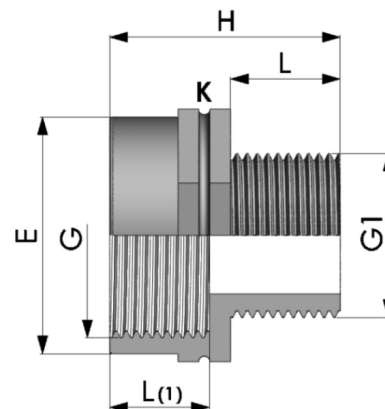

Reduzierung Innengewinde x Aussengewinde reduziert PP Schwarz

PF0208

Alle Maßangaben in Millimeter, Gewichtsangaben in Gramm. Für die fotografische Darstellung verwenden wir eine Artikelgröße sowie Studioliicht. Die Abbildungen, technischen Daten, Maße und Ausführungen sind unverbindlich. Sie gelten nicht als zugesicherte Eigenschaften oder als Beschaffenheits- oder Haltbarkeitsgarantien. Wir behalten uns jederzeit Änderung ohne Ankündigung vor. Die Nutzmaße sind definiert bzw. verstärkt dargestellt bzw. ergeben sich aus der Artikelbezeichnung. Weitere Maße dienen ausschließlich der Darstellungsunterstützung. Bei Zweckentfremdung bitten wir dies zu beachten.

Artikel-Nr.	Variante	E	G	G1	H	K	L	L(1)	Gewicht	Preis
PF0208.025.020	3/4" x 1/2"	40	3/4" (26,44mm)	1/2" (20,96mm)	48	34	18	24	15	0,76 €* 0,82 €* 0,82 €* 1,32 €* 1,39 €* 1,73 €* 2,10 €* 2,86 €* 2,86 €*
PF0208.032.020	1" x 1/2"	43,5	1" (33,25mm)	1/2" (20,96mm)	47	50	18	18	32	0,82 €* 0,82 €* 0,82 €* 1,32 €* 1,39 €* 1,73 €* 2,10 €* 2,86 €* 2,86 €*
PF0208.032.025	1" x 3/4"	44,5	1" (33,25mm)	3/4" (26,44mm)	51	41	22	18	20	0,82 €* 0,82 €* 0,82 €* 1,32 €* 1,39 €* 1,73 €* 2,10 €* 2,86 €* 2,86 €*
PF0208.040.025	1 1/4" x 3/4"	51	1 1/4" (41,91mm)	3/4" (26,44mm)	47	52	17,5	24	35	1,32 €* 1,39 €* 1,73 €* 2,10 €* 2,86 €* 2,86 €*
PF0208.040.032	1 1/4" x 1"	51	1 1/4" (41,91mm)	1" (33,25mm)	49	52	20	24	48	1,39 €* 1,73 €* 2,10 €* 2,86 €* 2,86 €*
PF0208.050.032	1 1/2" x 1"	61	1 1/2" (47,80mm)	1" (33,25mm)	49	61	20	24	38	1,73 €* 2,10 €* 2,86 €* 2,86 €*
PF0208.050.040	1 1/2" x 1 1/4"	61	1 1/2" (47,80mm)	1 1/4" (41,91mm)	56	61	22	24	65	2,10 €* 2,86 €* 2,86 €*
PF0208.063.050	2" x 1 1/2"	76	2" (59,61mm)	1 1/2" (47,80mm)	50	76	22	22,5	120	2,86 €* 2,86 €*