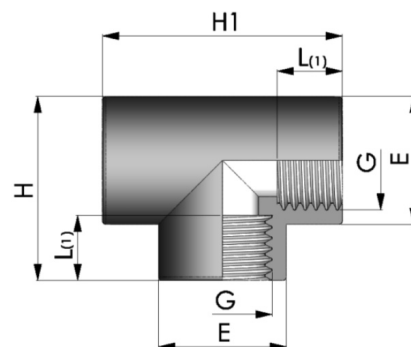

T-Stück 3fach Innengewinde PP Schwarz

PF0505

Alle Maßangaben in Millimeter, Gewichtsangaben in Gramm. Für die fotografische Darstellung verwenden wir eine Artikelgröße sowie Studioliicht. Die Abbildungen, technischen Daten, Maße und Ausführungen sind unverbindlich. Sie gelten nicht als zugesicherte Eigenschaften oder als Beschaffenheits- oder Haltbarkeitsgarantien. Wir behalten uns jederzeit Änderung ohne Ankündigung vor. Die Nutzmaße sind definiert bzw. verstärkt dargestellt bzw. ergeben sich aus der Artikelbezeichnung. Weitere Maße dienen ausschließlich der Darstellungsunterstützung. Bei Zweckentfremdung bitten wir dies zu beachten.

Artikel-Nr.	Variante	E	G	H	H1	L(1)	Preis
PF0505.000.016	3/8"	24,5	3/8" (16,66mm)	35	46	14	2,73 €* 0,99 €*
PF0505.000.020	1/2"	29	1/2" (20,96mm)	43	56	16	1,14 €* 1,40 €* 2,59 €* 4,09 €* 5,85 €* 2,73 €* 0,99 €* 1,14 €* 1,40 €* 2,59 €* 4,09 €* 5,85 €*
PF0505.000.025	3/4"	35	3/4" (26,44mm)	51,5	65,5	19,5	
PF0505.000.032	1"	43	1" (33,25mm)	61,5	79	20	
PF0505.000.040	1 1/4"	57	1 1/4" (41,91mm)	73	88,5	22,5	
PF0505.000.050	1 1/2"	65	1 1/2" (47,80mm)	86	106	26	
PF0505.000.063	2"	81	2" (59,61mm)	104	128	30	