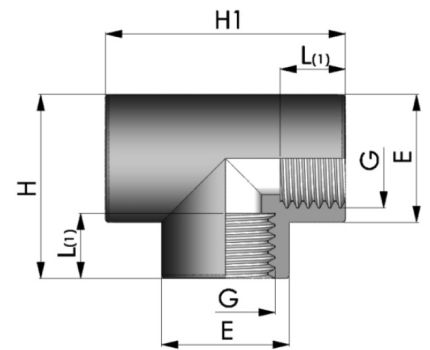

T-Stück 3fach Innengewinde PP Schwarz

PF0505

Alle Maßangaben in Millimeter, Gewichtsangaben in Gramm. Für die fotografische Darstellung verwenden wir eine Artikelgröße sowie Studioliicht. Die Abbildungen, technischen Daten, Maße und Ausführungen sind unverbindlich. Sie gelten nicht als zugesicherte Eigenschaften oder als Beschaffenheits- oder Haltbarkeitsgarantien. Wir behalten uns jederzeit Änderung ohne Ankündigung vor. Die Nutzmaße sind definiert bzw. verstärkt dargestellt bzw. ergeben sich aus der Artikelbezeichnung. Weitere Maße dienen ausschließlich der Darstellungsunterstützung. Bei Zweckentfremdung bitten wir dies zu beachten.

Artikel-Nr.	Variante	E	G	H	H1	L(1)	Preis
PF0505.000.016	3/8"	24,5	3/8" (16,66mm)	35	46	14	2,73 €* 0,99 €*
PF0505.000.020	1/2"	29	1/2" (20,96mm)	43	56	16	1,14 €* 1,40 €* 2,59 €* 4,09 €* 5,85 €* 2,73 €* 0,99 €*
PF0505.000.025	3/4"	35	3/4" (26,44mm)	51,5	65,5	19,5	1,14 €* 1,40 €* 2,59 €* 4,09 €* 5,85 €* 2,73 €* 0,99 €*
PF0505.000.032	1"	43	1" (33,25mm)	61,5	79	20	1,40 €* 2,59 €* 4,09 €* 5,85 €* 2,73 €* 0,99 €*
PF0505.000.040	1 1/4"	57	1 1/4" (41,91mm)	73	88,5	22,5	2,59 €* 4,09 €* 5,85 €* 2,73 €* 0,99 €*
PF0505.000.050	1 1/2"	65	1 1/2" (47,80mm)	86	106	26	4,09 €* 5,85 €* 2,73 €* 0,99 €*
PF0505.000.063	2"	81	2" (59,61mm)	104	128	30	5,85 €* 2,73 €* 0,99 €*