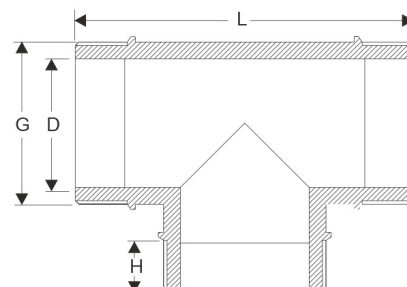

T-Stück 3fach Aussengewinde PP Schwarz

PF0506

Alle Maßangaben in Millimeter, Gewichtsangaben in Gramm. Für die fotografische Darstellung verwenden wir eine Artikelgröße sowie Studioliicht. Die Abbildungen, technischen Daten, Maße und Ausführungen sind unverbindlich. Sie gelten nicht als zugesicherte Eigenschaften oder als Beschaffenheits- oder Haltbarkeitsgarantien. Wir behalten uns jederzeit Änderung ohne Ankündigung vor. Die Nutzmaße sind definiert bzw. verstärkt dargestellt bzw. ergeben sich aus der Artikelbezeichnung. Weitere Maße dienen ausschließlich der Darstellungsunterstützung. Bei Zweckentfremdung bitten wir dies zu beachten.

Artikel-Nr.	Variante	D	G	H	L	Preis
PF0506.000.020	1/2"	14	T 1/2" (20,96mm)	21	77,5	0,76 €* [*]
PF0506.000.025	3/4"	18,5	G 3/4" (26,44mm)	21	83	0,82 €* [*]
PF0506.000.032	1"	25,5	G 1" (33,25mm)	22	90	1,13 €* [*]