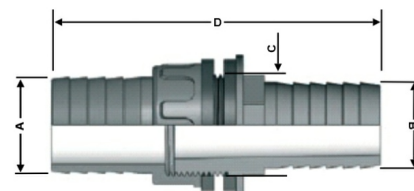

PP Verschraubung 2fach Schlauchtülle

PF0601

Alle Maßangaben in Millimeter, Gewichtsangaben in Gramm. Für die fotografische Darstellung verwenden wir eine Artikelgröße sowie Studioliicht. Die Abbildungen, technischen Daten, Maße und Ausführungen sind unverbindlich. Sie gelten nicht als zugesicherte Eigenschaften oder als Beschaffenheits- oder Haltbarkeitsgarantien. Wir behalten uns jederzeit Änderung ohne Ankündigung vor. Die Nutzmaße sind definiert bzw. verstärkt dargestellt bzw. ergeben sich aus der Artikelbezeichnung. Weitere Maße dienen ausschließlich der Darstellungsunterstützung. Bei Zweckentfremdung bitten wir dies zu beachten.

Artikel-Nr.	Variante	A	B	C	D	PN	Preis
PF0601.013.009	13 x 9mm	13	9	1/2" (20,96mm)	89	6	2,05 €*
PF0601.013.013	13 x 13mm	13	13	1/2" (20,96mm)	98	6	1,52 €*
PF0601.013.020	13 x 20mm	13	20	1/2" (20,96mm)	104	6	1,64 €*
PF0601.013.016	13 x 16mm	13	16	1/2" (20,96mm)	105	6	1,57 €*
PF0601.013.025	13 x 25mm	13	25	1/2" (20,96mm)	108,5	6	1,76 €*
PF0601.019.012	19 x 12mm	19	12	3/4" (26,44mm)	116	6	1,77 €*
PF0601.019.013	19 x 13mm	19	13	3/4" (26,44mm)	116	6	1,77 €*
PF0601.019.016	19 x 16mm	19	16	3/4" (26,44mm)	116	6	1,81 €*
PF0601.019.019	19 x 19mm	19	19	3/4" (26,44mm)	116	6	1,86 €*
PF0601.019.020	19 x 20mm	19	20	3/4" (26,44mm)	120	6	1,86 €*
PF0601.019.025	19 x 25mm	19	25	3/4" (26,44mm)	120	6	1,98 €*
PF0601.020.016	20 x 16mm	20	16	3/4" (26,44mm)	116	6	1,81 €*
PF0601.020.020	20 x 20mm	20	20	3/4" (26,44mm)	116	6	1,86 €*
PF0601.020.025	20 x 25mm	20	25	3/4" (26,44mm)	122	6	1,98 €*
PF0601.025.025	25 x 25mm	25	25	1" (33,25mm)	129	6	2,67 €*
PF0601.025.032	25 x 32mm	25	32	1" (33,25mm)	129	6	2,81 €*
PF0601.040.050	40 x 50mm	40	50	1 1/2" (47,80mm)	155	6	6,46 €*
PF0601.032.020	32 x 20mm	32	20	1 1/4" (41,91mm)	123	6	3,21 €*
PF0601.032.032	32 x 32mm	32	32	1 1/4" (41,91mm)	132	6	3,41 €*
PF0601.050.060	50 x 60mm	50	60	2" (59,61mm)	160	6	10,11 €*
PF0601.032.038	32 x 38mm	32	38	1 1/4" (41,91mm)	134	6	3,76 €*