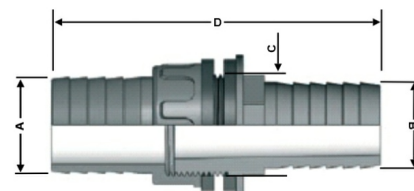

## PP Verschraubung 2fach Schlauchtülle

## PF0601

Alle Maßangaben in Millimeter, Gewichtsangaben in Gramm. Für die fotografische Darstellung verwenden wir eine Artikelgröße sowie Studioliicht. Die Abbildungen, technischen Daten, Maße und Ausführungen sind unverbindlich. Sie gelten nicht als zugesicherte Eigenschaften oder als Beschaffenheits- oder Haltbarkeitsgarantien. Wir behalten uns jederzeit Änderung ohne Ankündigung vor. Die Nutzmaße sind definiert bzw. verstärkt dargestellt bzw. ergeben sich aus der Artikelbezeichnung. Weitere Maße dienen ausschließlich der Darstellungsunterstützung. Bei Zweckentfremdung bitten wir dies zu beachten.