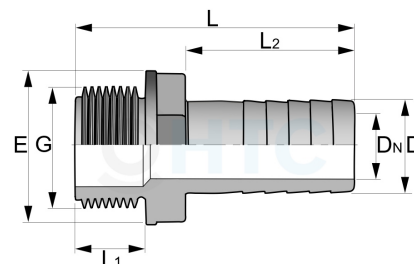

PP-Schlauchtülle Aussengewinde x Tülle

PF0802

Alle Maßangaben in Millimeter, Gewichtsangaben in Gramm. Für die fotografische Darstellung verwenden wir eine Artikelgröße sowie Studioliicht. Die Abbildungen, technischen Daten, Maße und Ausführungen sind unverbindlich. Sie gelten nicht als zugesicherte Eigenschaften oder als Beschaffenheits- oder Haltbarkeitsgarantien. Wir behalten uns jederzeit Änderung ohne Ankündigung vor. Die Nutzmaße sind definiert bzw. verstärkt dargestellt bzw. ergeben sich aus der Artikelbezeichnung. Weitere Maße dienen ausschließlich der Darstellungsunterstützung. Bei Zweckentfremdung bitten wir dies zu beachten.

Artikel-Nr.	Variante	D	DN	E	G	L	L1	L2	S	Preis
PF0802.012.009	1/4" x 9mm	9	5,3	19,5	1/4" (13,16mm)	47	11	27	14	0,86 €* 
PF0802.012.012	1/4" x 12mm	12	7,5	17	1/4" (13,16mm)	48,5	10	33	15	0,88 €* 
PF0802.016.012	3/8" x 12mm	12	7,5	23	3/8" (16,66mm)	51,5	10,5	33	20	0,94 €* 
PF0802.016.016	3/8" x 16mm	16	10	23	3/8" (16,66mm)	58	11	39	20	1,08 €* 
PF0802.016.013	3/8" x 13mm	13	7,5	23	3/8" (16,66mm)	58	11	39	20	0,94 €* 
PF0802.020.009	1/2" x 9mm	9	6	27,5	1/2" (20,96mm)	48	14	25	---	0,42 €* 
PF0802.020.013	1/2" x 13mm	13	8	28	1/2" (20,96mm)	55,5	14,5	26	22	0,44 €* 
PF0802.020.016	1/2" x 16mm	16 (16,5/15,5)	10	27,5	1/2" (20,96mm)	65	14,5	39,5	21,5	0,52 €* 
PF0802.020.020	1/2" x 20mm	20	13	28	1/2" (20,96mm)	64	14,5	26	22	0,54 €* 
PF0802.020.025	1/2" x 25mm	25	19,5	28	1/2" (20,96mm)	68,5	14,5	37	21	0,79 €* 
PF0802.025.012	3/4" x 12mm	12	7,5	33	3/4" (26,44mm)	61	16	33	27	0,60 €* 
PF0802.025.013	3/4" x 13mm	13	8	33	3/4" (26,44mm)	58,5	16	26	27	0,60 €* 
PF0802.025.016	3/4" x 16mm	16	10	33	3/4" (26,44mm)	67	16	26	27	0,64 €* 