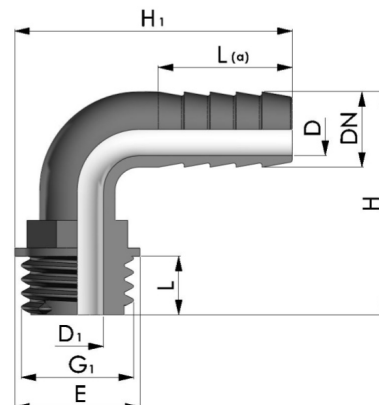

PP-Schlauchtülle 90° Aussengewinde x Tülle

PF0803

Alle Maßangaben in Millimeter, Gewichtsangaben in Gramm. Für die fotografische Darstellung verwenden wir eine Artikelgröße sowie Studioliicht. Die Abbildungen, technischen Daten, Maße und Ausführungen sind unverbindlich. Sie gelten nicht als zugesicherte Eigenschaften oder als Beschaffenheits- oder Haltbarkeitsgarantien. Wir behalten uns jederzeit Änderung ohne Ankündigung vor. Die Nutzmaße sind definiert bzw. verstärkt dargestellt bzw. ergeben sich aus der Artikelbezeichnung. Weitere Maße dienen ausschließlich der Darstellungsunterstützung. Bei Zweckentfremdung bitten wir dies zu beachten.

Artikel-Nr.	Variante	D	DN	E	G1	H	h1	L	L(a)	Preis
PF0803.016.013	3/8" x 13mm	7	13	21	3/8" (16,66mm)	43	54	12	30	0,77 €*
PF0803.020.012	1/2" x 12mm	7	12	25	1/2" (20,96mm)	43	56	13	34	0,86 €*
PF0803.020.013	1/2" x 13mm	7	13	24,5	1/2" (20,96mm)	44,5	57	14,5	30	0,49 €*
PF0803.020.016	1/2" x 16mm	11	16	25	1/2" (20,96mm)	47	57	13,5	30	0,86 €*
PF0803.020.020	1/2" x 20mm	15	20	25	1/2" (20,96mm)	61	70	13,5	33	0,95 €*
PF0803.025.012	3/4" x 12mm	7	12	31	3/4" (26,44mm)	45	60	14,5	30	0,99 €*
PF0803.025.016	3/4" x 16mm	11	16	31	3/4" (26,44mm)	47	60	14	30	1,04 €*
PF0803.025.020	3/4" x 20mm	15	20	30,5	3/4" (26,44mm)	64	72	14,5	33	 0,62 €*
PF0803.025.025	3/4" x 25mm	18	25	39	3/4" (26,44mm)	70	77	20	30	1,23 €*
PF0803.032.019	1" x 19mm	15	19	38	1" (33,25mm)	63	76	16,5	32	1,45 €*
PF0803.032.020	1" x 20mm	15	20	38	1" (33,25mm)	63	76	16	33	1,50 €*
PF0803.032.025	1" x 25mm	18	25	45	1" (33,25mm)	71	81	18	30	 0,99 €*
PF0803.032.032	1" x 32mm	24,5	32	45	1" (33,25mm)	75	84	19	33	1,62 €*
PF0803.040.032	1 1/4" x 32mm	24,5	32	45	1 1/4" (41,91mm)	77	89	18	36	 1,56 €*
PF0803.040.040	1 1/4" x 40mm	32	40	55,5	1 1/4" (41,91mm)	90	114	23	42	4,25 €*
PF0803.050.038	1 1/2" x 38mm	33	38	53,5	1 1/2" (47,80mm)	85	102	15	35	 2,75 €*
PF0803.050.040	1 1/2" x 40mm	32	40	52,5	1 1/2" (47,80mm)	92	115	20	40	3,80 €*