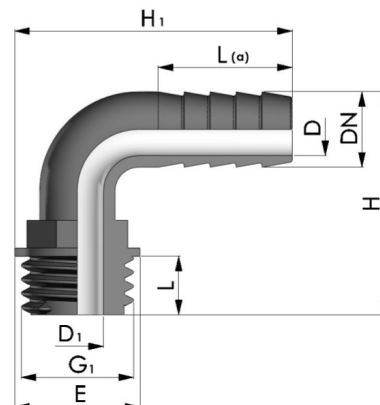

PP-Schlauchtülle 90° Aussengewinde x Tülle

PF0803

Alle Maßangaben in Millimeter, Gewichtsangaben in Gramm. Für die fotografische Darstellung verwenden wir eine Artikelgröße sowie Studioliicht. Die Abbildungen, technischen Daten, Maße und Ausführungen sind unverbindlich. Sie gelten nicht als zugesicherte Eigenschaften oder als Beschaffenheits- oder Haltbarkeitsgarantien. Wir behalten uns jederzeit Änderung ohne Ankündigung vor. Die Nutzmaße sind definiert bzw. verstärkt dargestellt bzw. ergeben sich aus der Artikelbezeichnung. Weitere Maße dienen ausschließlich der Darstellungsunterstützung. Bei Zweckentfremdung bitten wir dies zu beachten.

Artikel-Nr.	Variante	D	DN	E	G1	H	h1	L	L(a)	Preis
PF0803.016.013	3/8" x 13mm	7	13	21	3/8" (16,66mm)	43	54	12	30	0,77 €*
PF0803.020.012	1/2" x 12mm	7	12	25	1/2" (20,96mm)	43	56	13	34	0,86 €*
PF0803.020.013	1/2" x 13mm	7	13	24,5	1/2" (20,96mm)	44,5	57	14,5	30	0,49 €*
PF0803.020.016	1/2" x 16mm	11	16	25	1/2" (20,96mm)	47	57	13,5	30	0,86 €*
PF0803.020.020	1/2" x 20mm	15	20	25	1/2" (20,96mm)	61	70	13,5	33	0,95 €*
PF0803.025.012	3/4" x 12mm	7	12	31	3/4" (26,44mm)	45	60	14,5	30	0,99 €*
PF0803.025.016	3/4" x 16mm	11	16	31	3/4" (26,44mm)	47	60	14	30	1,04 €*
PF0803.025.020	3/4" x 20mm	15	20	30,5	3/4" (26,44mm)	64	72	14,5	33	 0,62 €*
PF0803.025.025	3/4" x 25mm	18	25	39	3/4" (26,44mm)	70	77	20	30	1,23 €*
PF0803.032.019	1" x 19mm	15	19	38	1" (33,25mm)	63	76	16,5	32	1,45 €*
PF0803.032.020	1" x 20mm	15	20	38	1" (33,25mm)	63	76	16	33	1,50 €*
PF0803.032.025	1" x 25mm	18	25	45	1" (33,25mm)	71	81	18	30	 0,99 €*
PF0803.032.032	1" x 32mm	24,5	32	45	1" (33,25mm)	75	84	19	33	1,62 €*
PF0803.040.032	1 1/4" x 32mm	24,5	32	45	1 1/4" (41,91mm)	77	89	18	36	 1,56 €*
PF0803.040.040	1 1/4" x 40mm	32	40	55,5	1 1/4" (41,91mm)	90	114	23	42	4,25 €*
PF0803.050.038	1 1/2" x 38mm	33	38	53,5	1 1/2" (47,80mm)	85	102	15	35	 2,75 €*
PF0803.050.040	1 1/2" x 40mm	32	40	52,5	1 1/2" (47,80mm)	92	115	20	40	3,80 €*